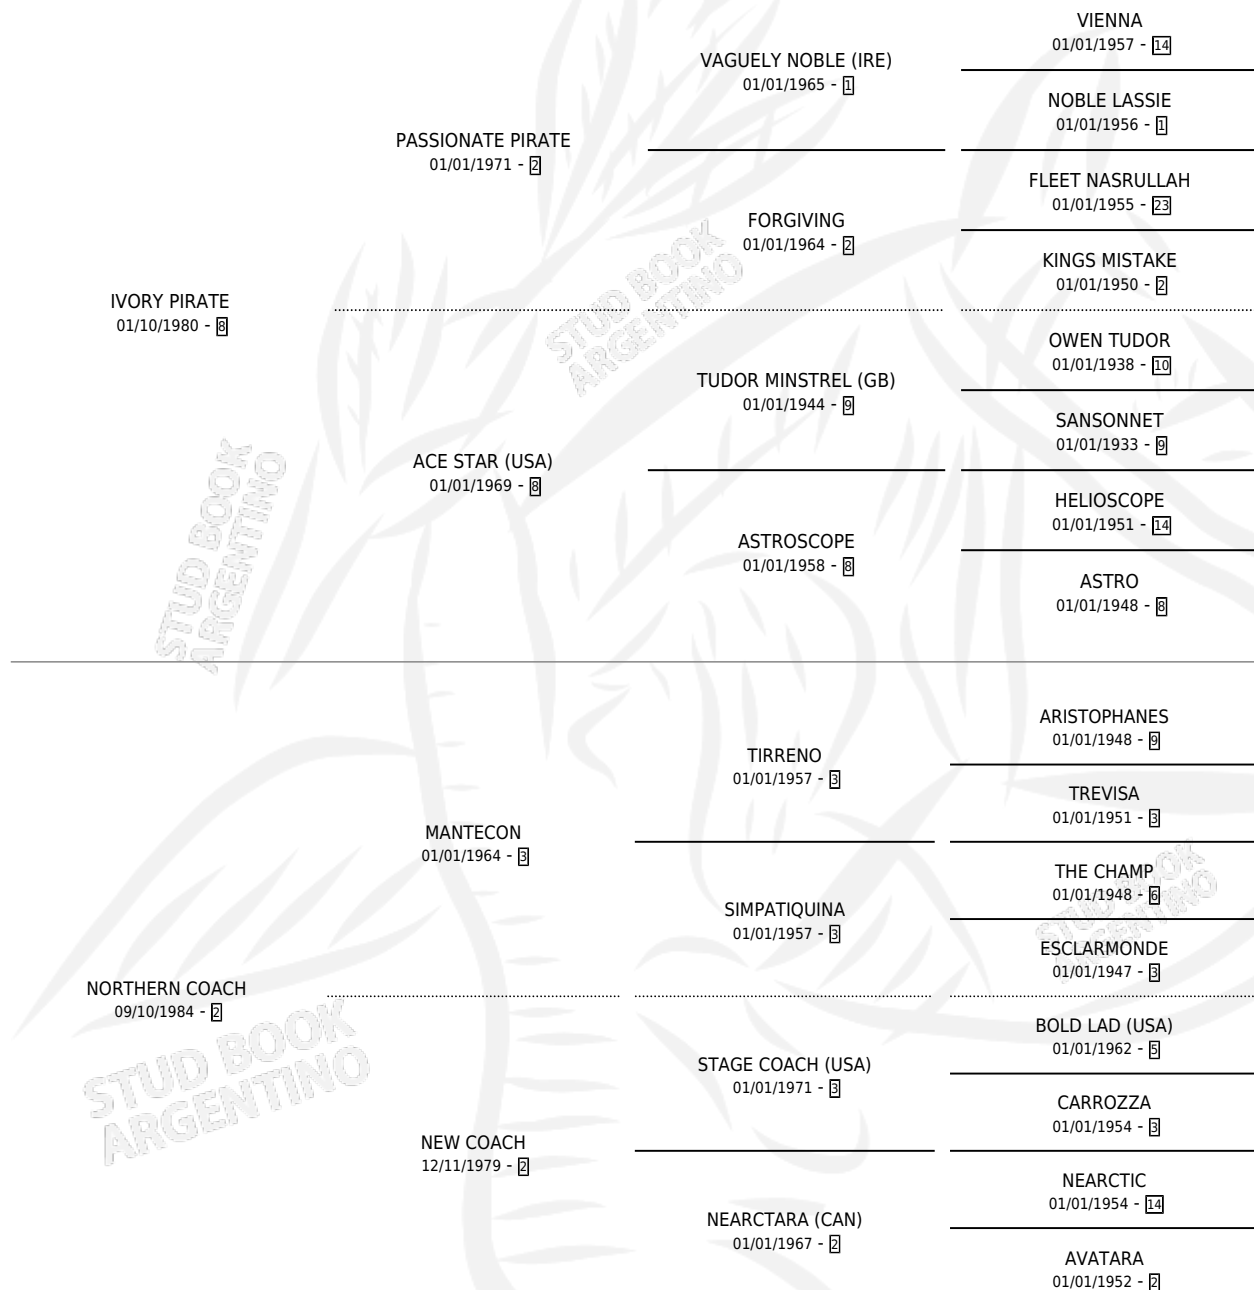

IVORY COACH

por **IVORY PIRATE** y **NORTHERN COACH** por **MANTECON**

Argentina · Hembra · Zaino · SP · 15/10/1990
Familia 2-d · Volumen 34

ESTADO

TIPIFICACIÓN SANGUÍNEA	✓
TIPIFICACIÓN POR ADN	X
PASAPORTE	X
IDENTIFICACIÓN POR MICROCHIP	X
REPRODUCTOR	✓

Lugar de nacimiento: El Pelado

Criador: Sin dato

~

HIJOS

	MACHOS	HEMBRAS
1 NACIERON	1	0
1 CORRIERON	1	0

SIN ACTUACIONES

PEDIGREE

S

mientos **1** / Efectividad **100%**

PADRILLO

PRODUCTO

CRIADOR

1ER SERVICIO

ÚLTIMO SERVICIO

EL SABI

TATABRA COACH (M A, 15/09/1995)