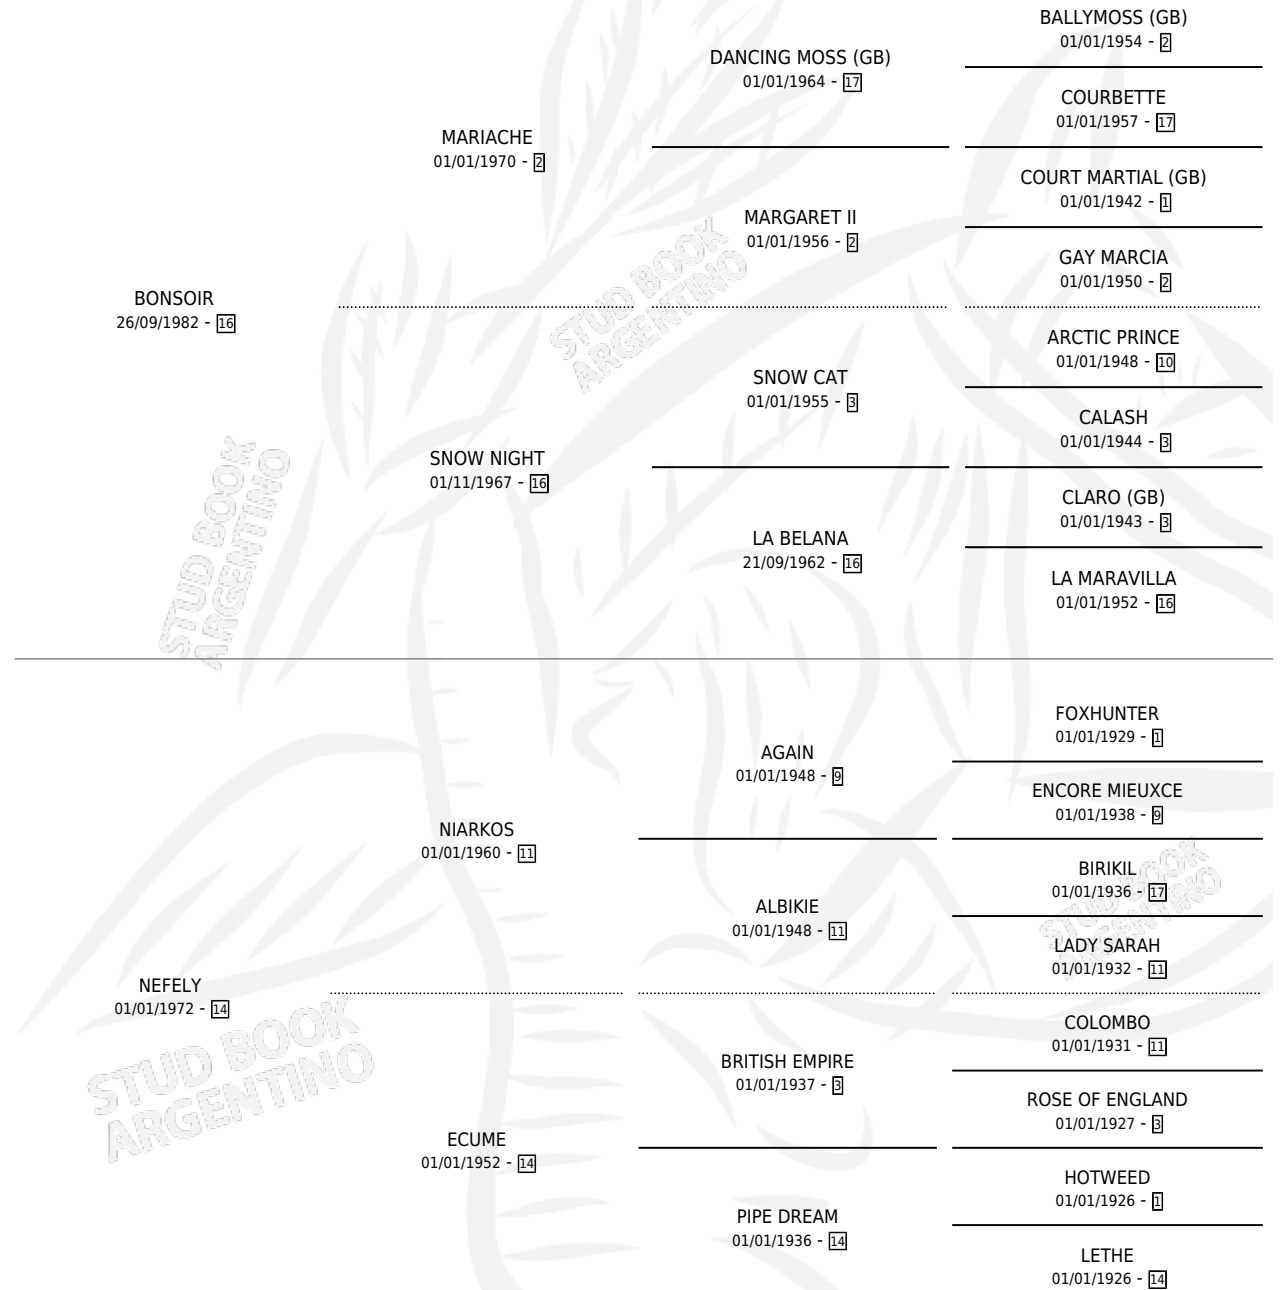

BOMBAST

por **BONSOIR** y **NEFELY** por **NIARKOS**

Argentina · Macho · Zaino · SP · 20/10/1990
Familia 14-e · Volumen 34

ESTADO

TIPIFICACIÓN SANGUÍNEA	X
TIPIFICACIÓN POR ADN	X
PASAPORTE	X
IDENTIFICACIÓN POR MICROCHIP	X
REPRODUCTOR	X

Lugar de nacimiento: El Pelado

Criador: Sin dato

PEDIGREE

CAMPAÑA

Solo carreras oficiales de Argentina

POR EDAD

EDAD	CC	1°	2°	3°	4°	5°	NP	CLC	CLG	CLCG1	CLGG1	IMPORTE	GANANCIA / CC
3 AÑOS	1	0	0	0	0	0	1	0	0	0	0	\$0	\$0
4 AÑOS	2	0	0	0	0	0	2	0	0	0	0	\$0	\$0
TOTALES	3	0	0	0	0	0	3	0	0	0	0	\$0	\$0
%		0.0%	0.0%	0.0%	0.0%	0.0%	100%	0.0%	0.0%	0.0%	0.0%		