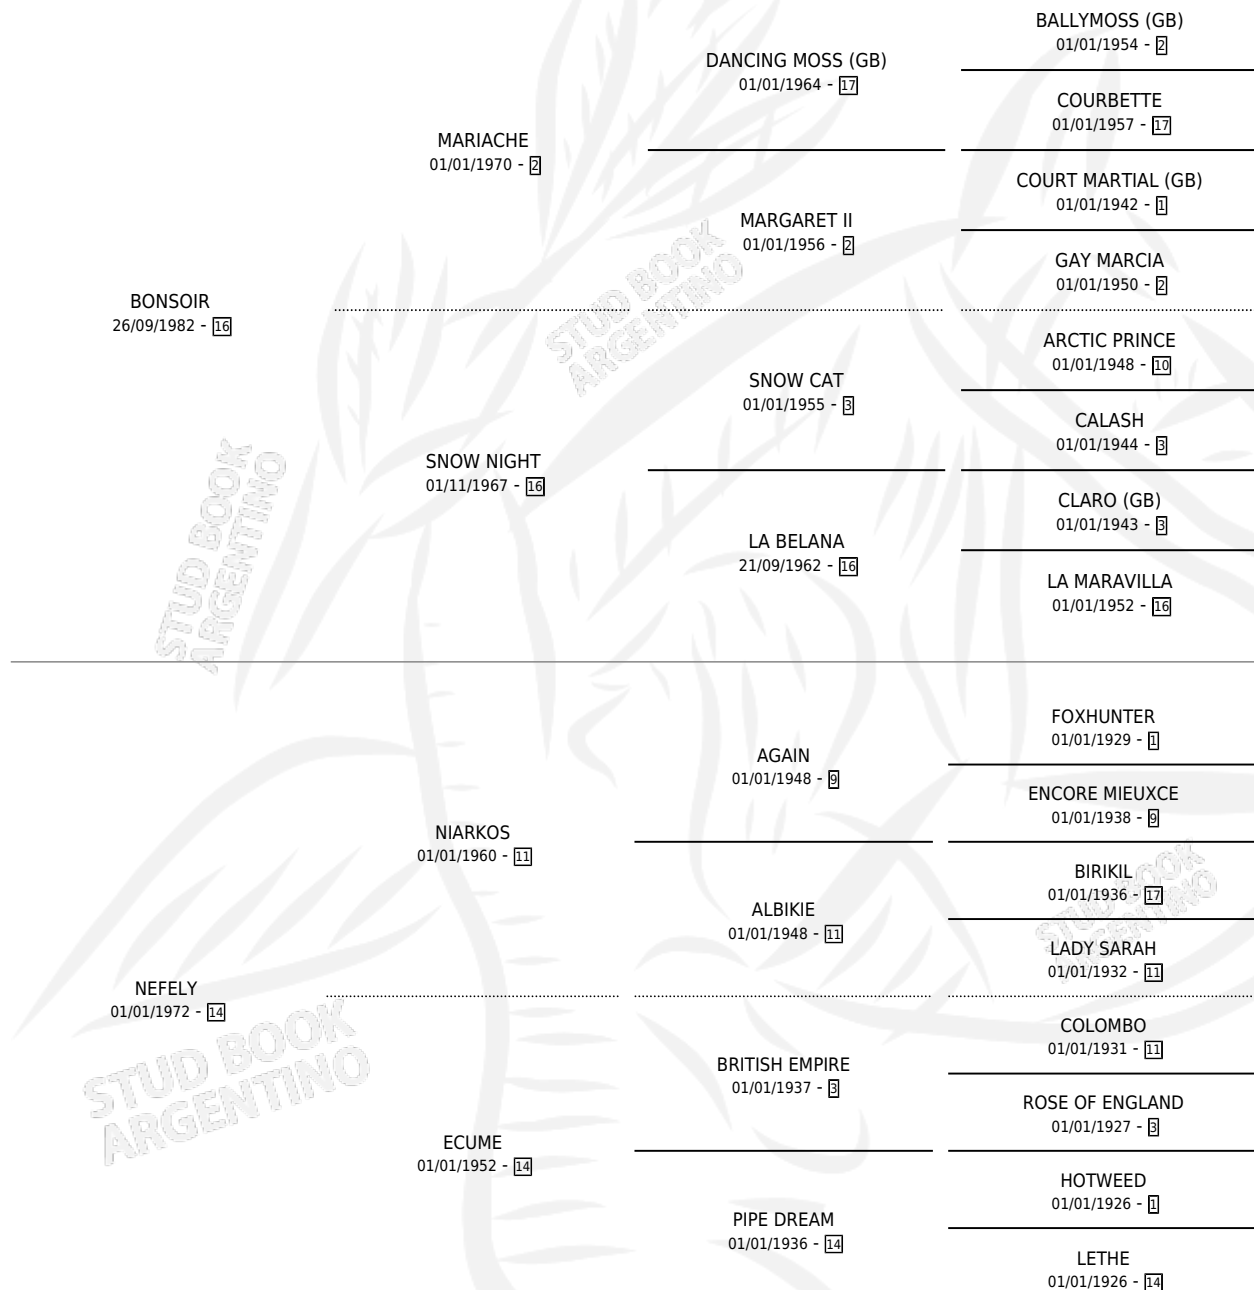

BOMBAST

por **BONSOIR** y **NEFELY** por **NIARKOS**

Argentina · Macho · Zaino · SP · 20/10/1990
Familia 14-e · Volumen 34

ESTADO

TIPIFICACIÓN SANGUÍNEA	X
TIPIFICACIÓN POR ADN	X
PASAPORTE	X
IDENTIFICACIÓN POR MICROCHIP	X
REPRODUCTOR	X

Lugar de nacimiento: El Pelado

Criador: Sin dato

PEDIGREE