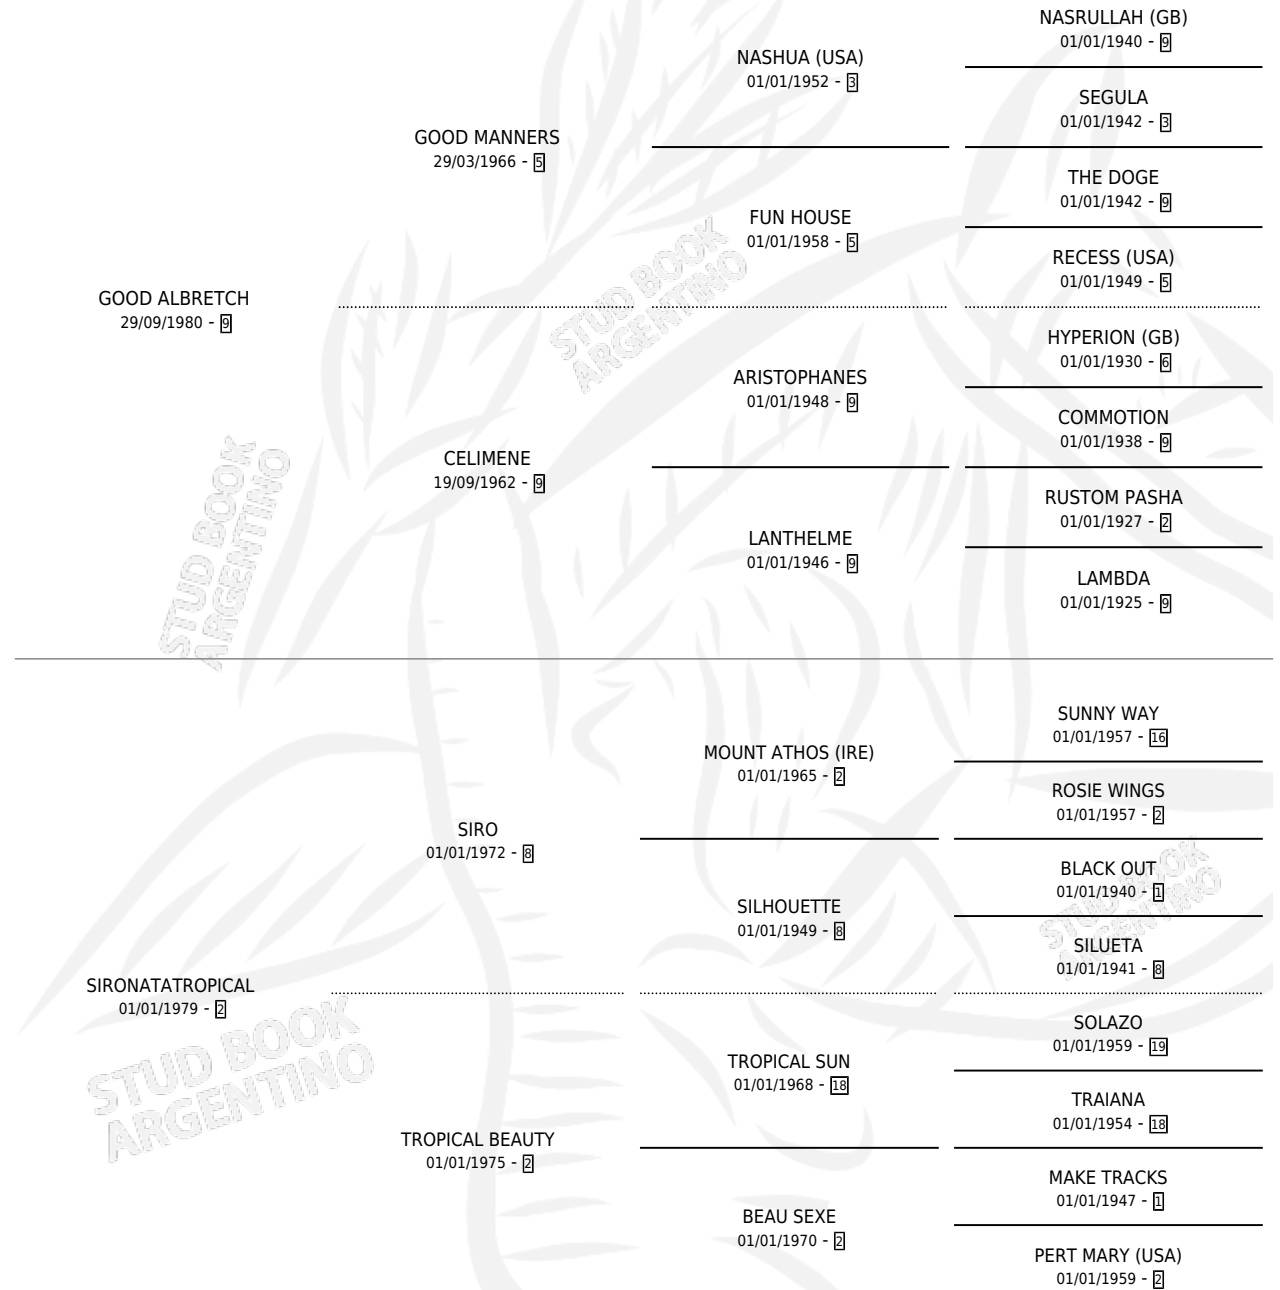

GOOD FIGURE

por GOOD ALBRETCH y SIRONATATROPICAL por SIRO

Argentina · Macho · Alazan · SP · 10/11/1990
Familia 2-f · Volumen 34

ESTADO

TIPIFICACIÓN SANGUÍNEA	X
TIPIFICACIÓN POR ADN	X
PASAPORTE	X
IDENTIFICACIÓN POR MICROCHIP	X
REPRODUCTOR	X

Lugar de nacimiento: Los Pocitos

Criador: Sin dato

PEDIGREE

CAMPAÑA

Solo carreras oficiales de Argentina

POR EDAD

EDAD	CC	1°	2°	3°	4°	5°	NP	CLC	CLG	CLCG1	CLGG1	IMPORTE	GANANCIA / CC
3 AÑOS	7	1	0	1	0	1	4	0	0	0	0	\$5,311	\$759
4 AÑOS	1	0	0	0	0	0	1	0	0	0	0	\$0	\$0
TOTALES	8	1	0	1	0	1	5	0	0	0	0	\$5,311	\$664
%		12.5%	0.0%	12.5%	0.0%	12.5%	62.5%	0.0%	0.0%	0.0%	0.0%		