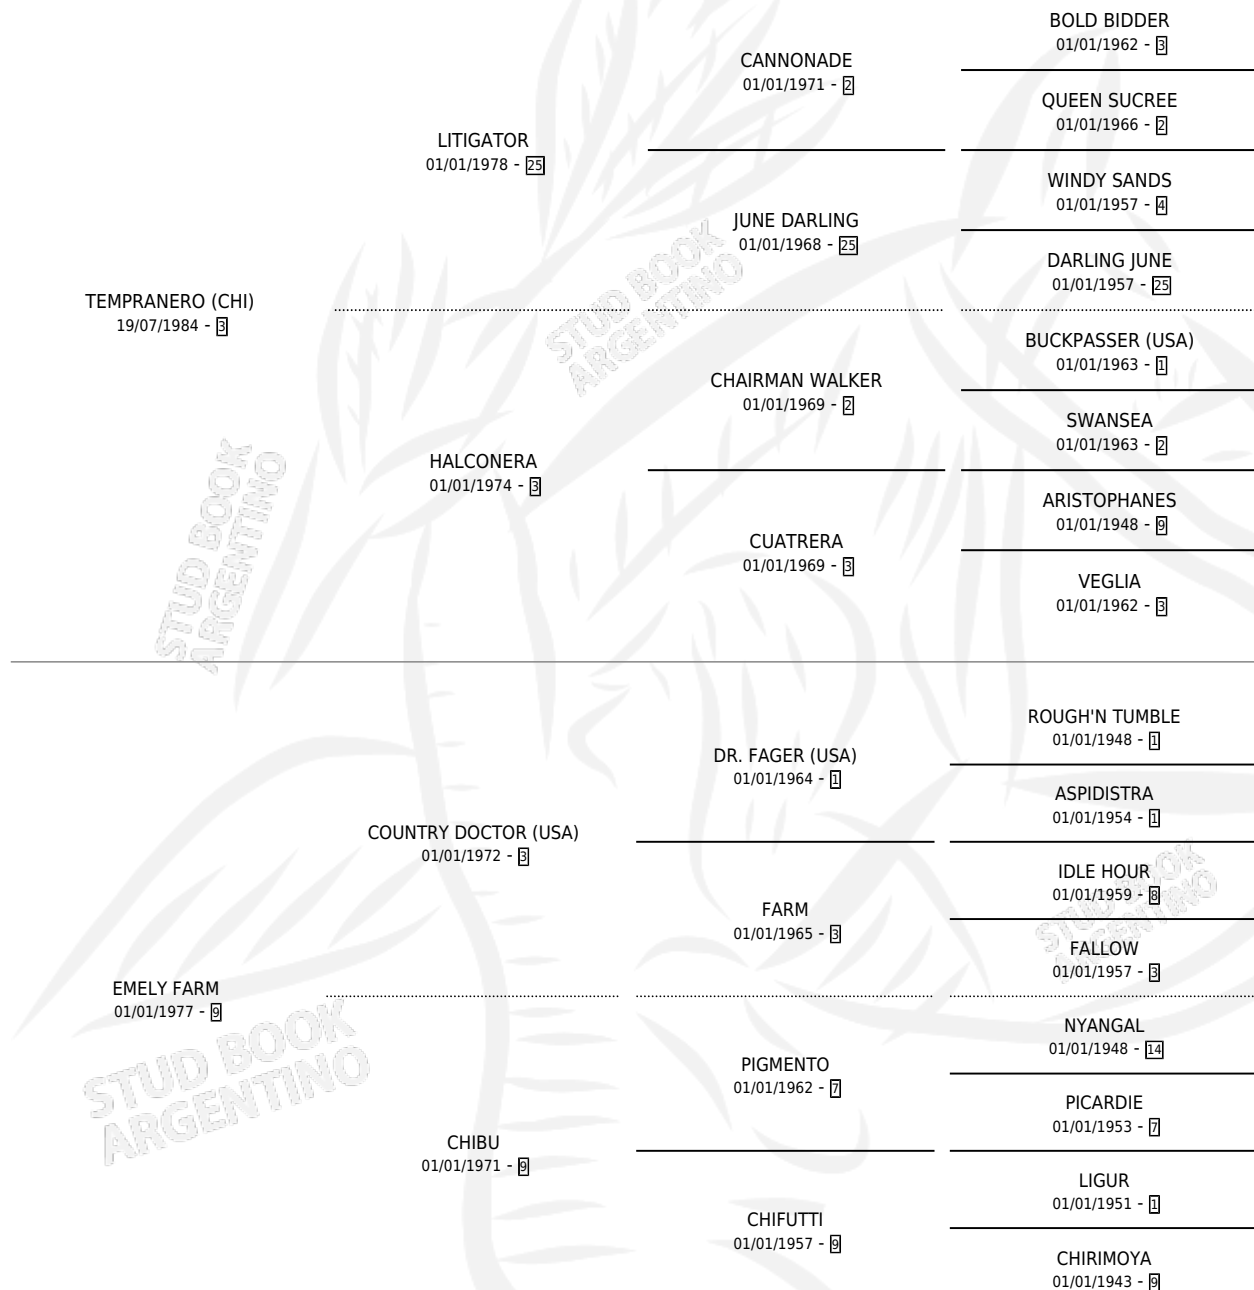

TEMLARAN

por **TEMPRANERO (CHI)** y **EMELY FARM** por **COUNTRY DOCTOR (USA)**

Argentina · Hembra · Zaino · SP · 08/10/1990
Familia 9-g · Volumen 34

ESTADO

TIPIFICACIÓN SANGUÍNEA	✓
TIPIFICACIÓN POR ADN	✓
PASAPORTE	X
IDENTIFICACIÓN POR MICROCHIP	X
REPRODUCTOR	✓

Lugar de nacimiento: Los Tres Hermanos
Criador: Sin dato

~

HIJOS

	MACHOS	HEMBRAS
5 NACIERON	3	2
3 CORRIERON	3	0
1 GANARON	1	0
0 GANADORES CL	0 GANADORES GR	0 GANADORES G1

PEDIGREE

CAMPAÑA

Solo carreras oficiales de Argentina