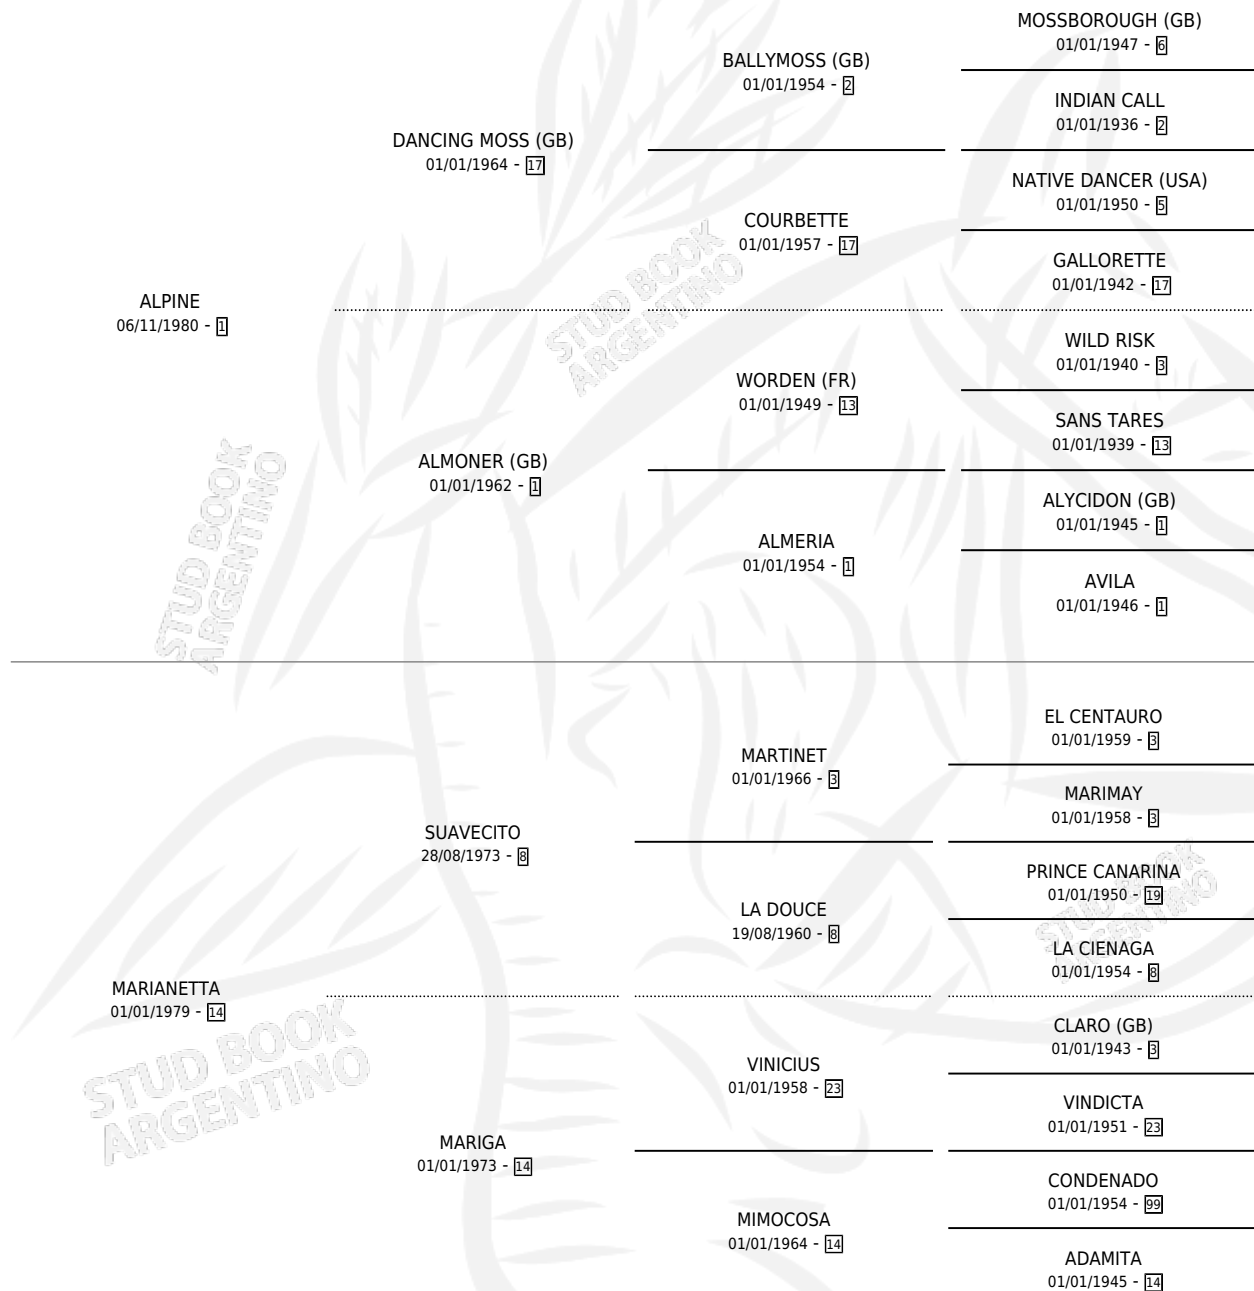

MARIANA PA

por **ALPINE** y **MARIANETTA** por **SUAVECITO**

Argentina · Hembra · Alazan · SP · 10/11/1990
Familia 14 · Volumen 34

ESTADO

TIPIFICACIÓN SANGUÍNEA	X
TIPIFICACIÓN POR ADN	X
PASAPORTE	X
IDENTIFICACIÓN POR MICROCHIP	X
REPRODUCTOR	X

Lugar de nacimiento: El Jaguel

Criador: Sin dato

PEDIGREE

MARIANA PA

Datos oficiales del Stud Book Argentino

Documento generado el 15/05/2026

studbook.org.ar