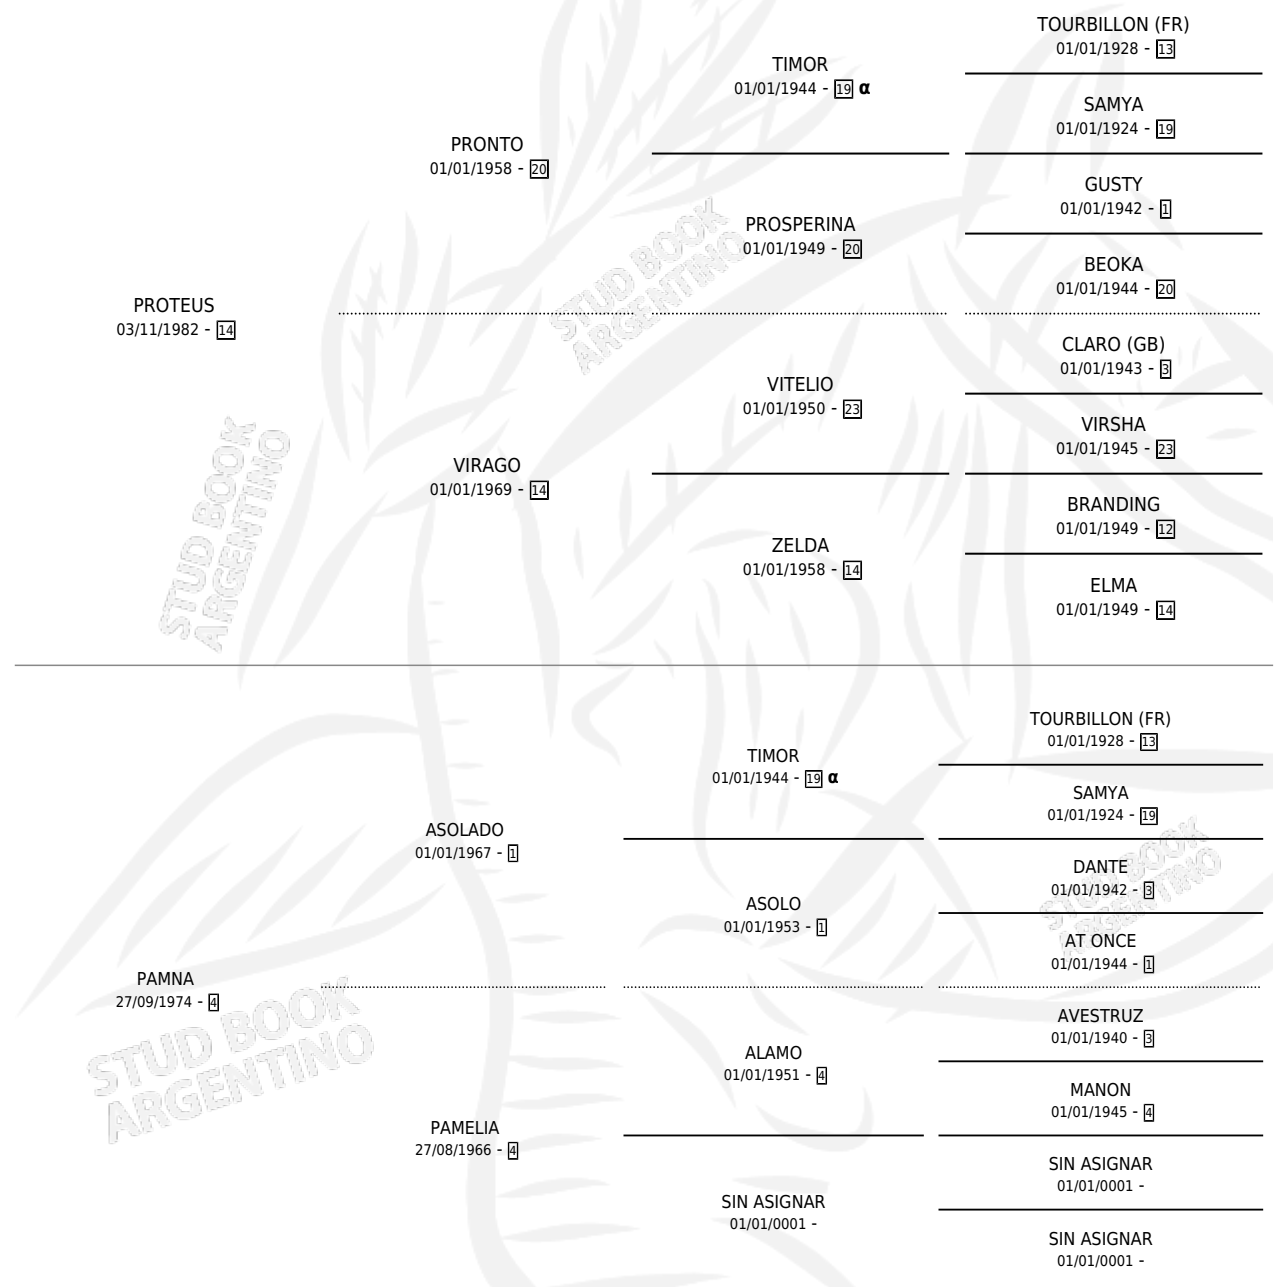

LONG

PEDIGREE

por **PROTEUS** y **PAMNA** por **ASOLADO**

Argentina · Macho · Alazan · SP · 07/11/1990
Familia 4-p · Volumen 34

ESTADO

TIPIFICACIÓN SANGUÍNEA	X
TIPIFICACIÓN POR ADN	X
PASAPORTE	X
IDENTIFICACIÓN POR MICROCHIP	X
REPRODUCTOR	X

Lugar de nacimiento: Las Katakumbas
Criador: Groisman Marcelo Marcos Sucesion

INBREEDING : α