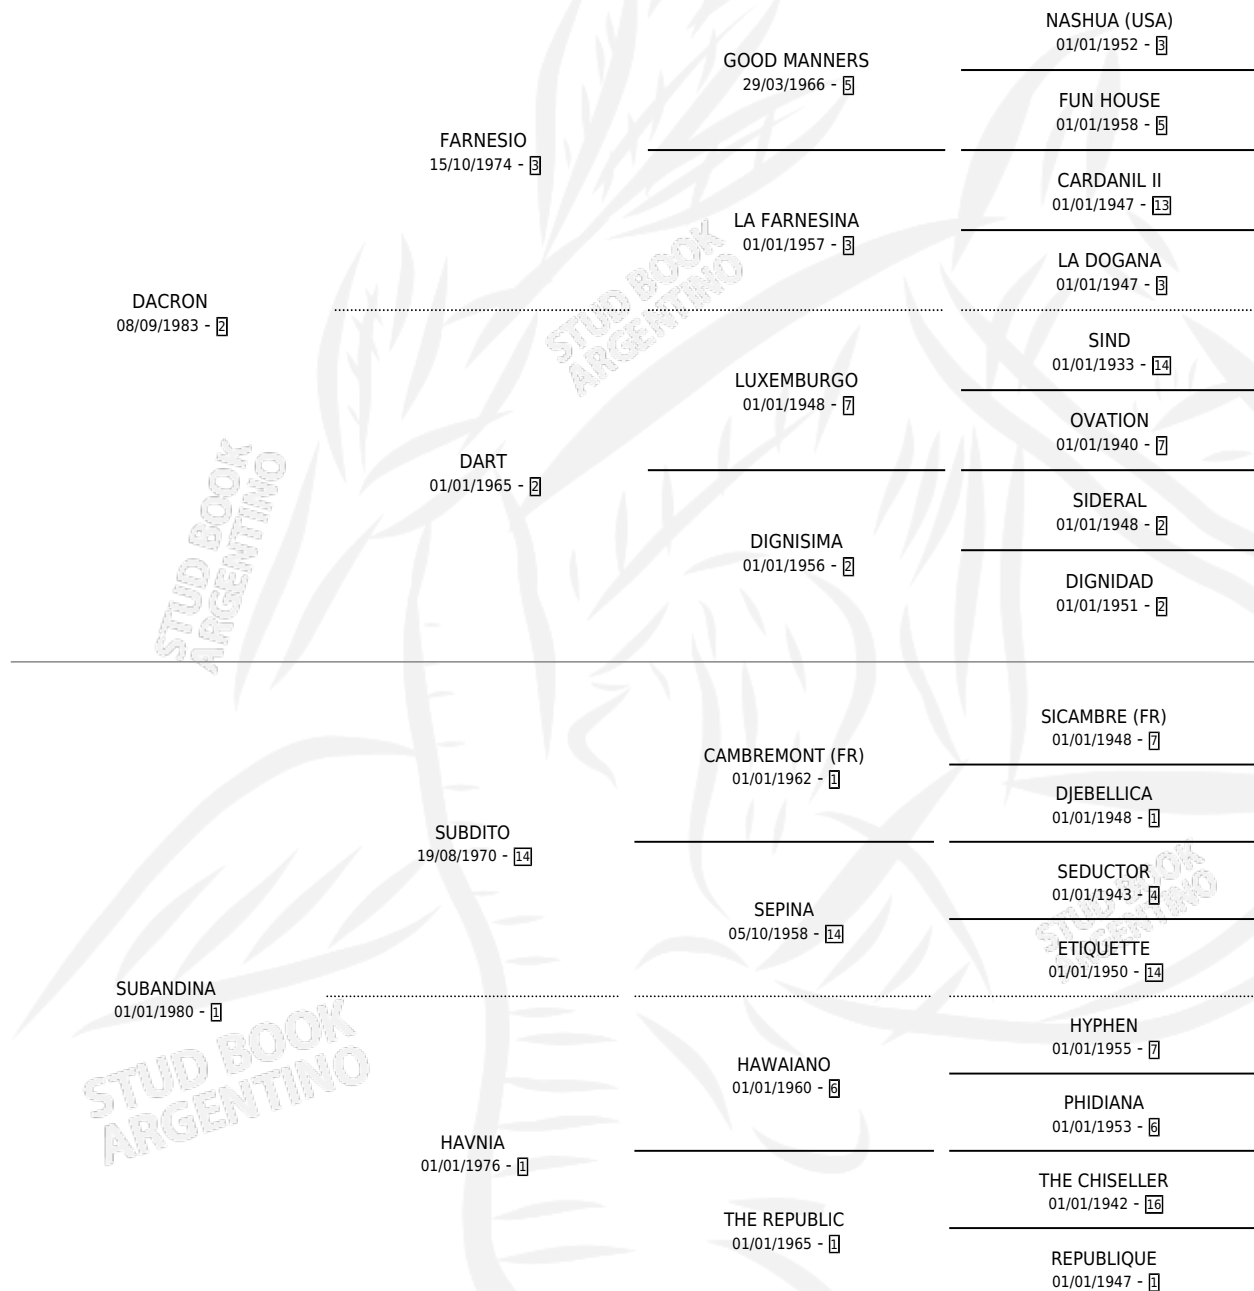

DON ALDO

por DACRON y SUBANDINA por SUBDITO

Argentina · Macho · Zaino Colorado · SP · 30/11/1990
Familia 1-d · Volumen 34

ESTADO

TIPIFICACIÓN SANGUÍNEA	X
TIPIFICACIÓN POR ADN	X
PASAPORTE	X
IDENTIFICACIÓN POR MICROCHIP	X
REPRODUCTOR	X

Lugar de nacimiento: Cabo Alarcon

Criador: Sin dato

PEDIGREE

DON ALDO

Datos oficiales del Stud Book Argentino

Documento generado el 08/05/2026

studbook.org.ar