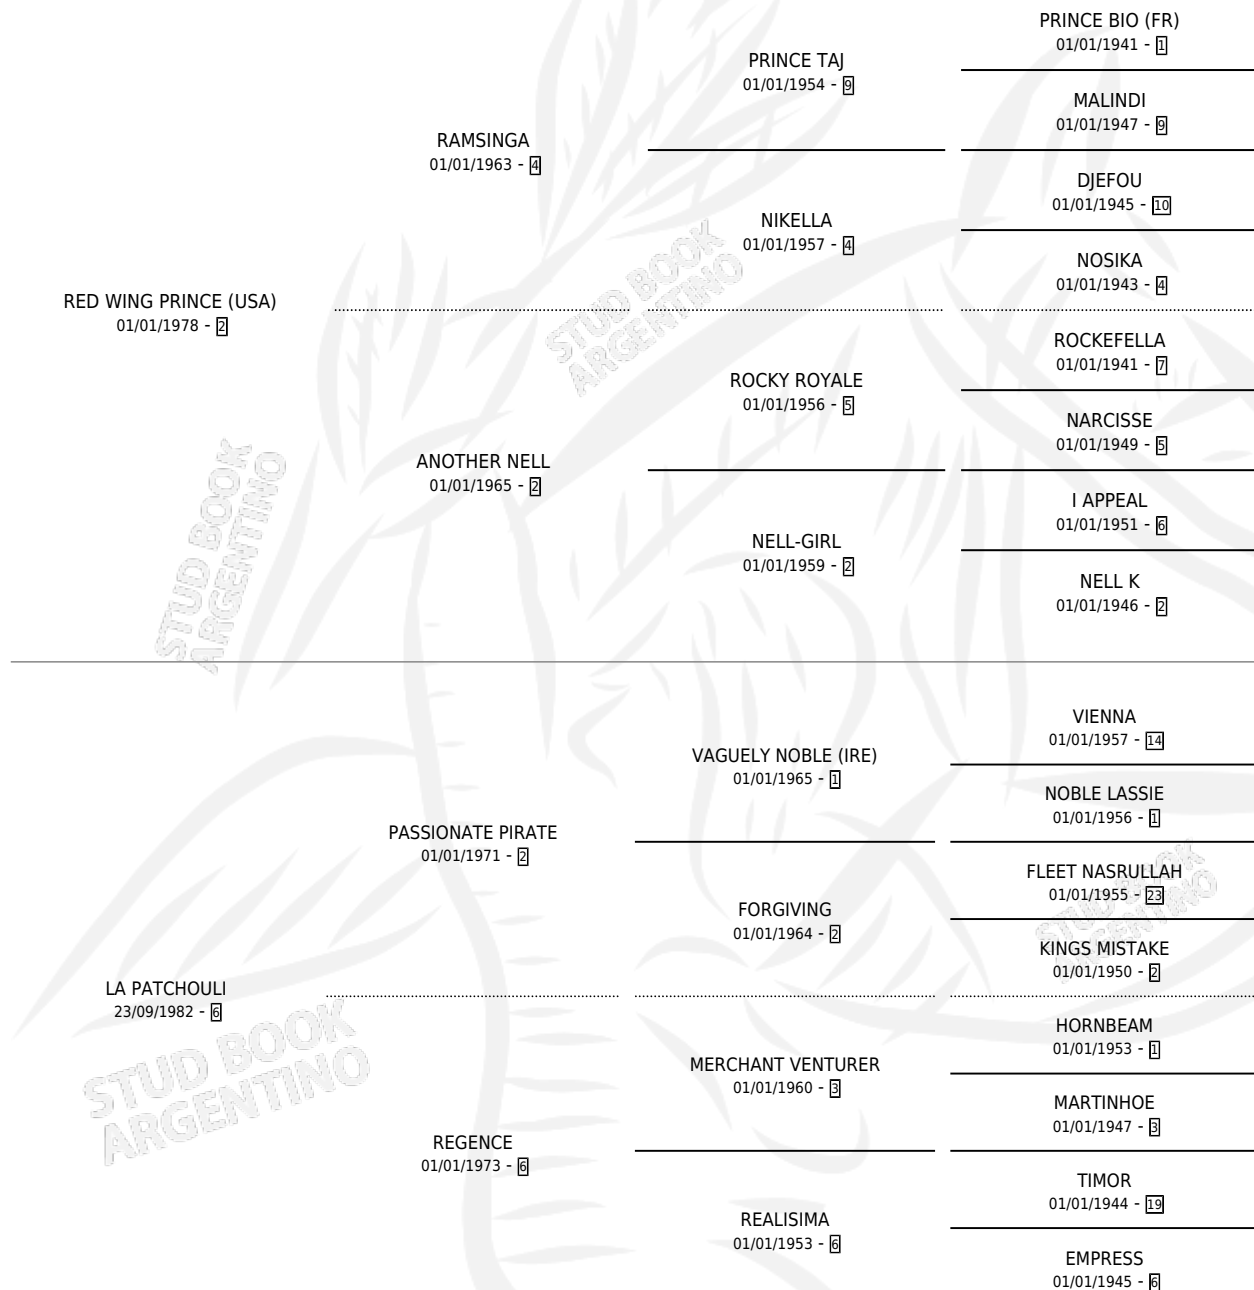

LA APACHE

por **RED WING PRINCE (USA)** y **LA PATCHOULI** por **PASSIONATE PIRATE**

Argentina · Hembra · Alazan · SP · 14/11/1990
Familia 6-f · Volumen 34

ESTADO

TIPIFICACIÓN SANGUÍNEA	✓
TIPIFICACIÓN POR ADN	✓
PASAPORTE	X
IDENTIFICACIÓN POR MICROCHIP	X
REPRODUCTOR	✓

Lugar de nacimiento: Panamericano
Criador: San Jose de El Socorro Saayc

~

HIJOS

	MACHOS	HEMBRAS
6 NACIERON	3	3
SIN ACTUACIONES		

PEDIGREE

S

cimientos 6 / Efectividad 40.00%

PADRILLO	PRODUCTO	CRIADOR	1ER SERVICIO	ÚLTIMO SERVICIO
NAUTICAL STORM (USA)	Ø		22/09/2009	27/09/2009
LA APACHE	STORM APACHE (M A, 14/09/2009)	SIN DATO	24/09/2008	28/09/2008
AMIGO FAR	Ø		03/11/2007	07/11/2007
FELLOW YELLOW	Ø		01/10/2006	03/10/2006
FELLOW YELLOW	Ø		13/10/2005	17/10/2005
RESPLANDOR	Ø		11/09/2004	15/09/2004
FUM TIME	KIAFARE (M T, 04/09/2004)	SIN DATO	29/09/2003	29/09/2003
FUM TIME	Ø		21/09/2002	23/09/2002
FUM TIME	LUNA APACHE (H Z, 29/08/2002)	SIN DATO	15/08/2001	26/09/2001
SOLUTION	SOL APACHE (M A, 06/08/2001)	SIN DATO	19/08/2000	19/08/2000
SOLUTION	Ø		04/12/1999	04/12/1999
SOLUTION	Ø		14/10/1998	14/10/1998
SOLUTION	SOBRIA APACHE (H A, 03/10/1998)	SIN DATO	22/10/1997	22/10/1997
SOLUTION	SOJILLERA (H A, 27/09/1997) •MURIÓ EL 20/12/1999•	SIN DATO	23/09/1996	27/09/1996
SOLUTION	Ø		11/10/1995	13/10/1995