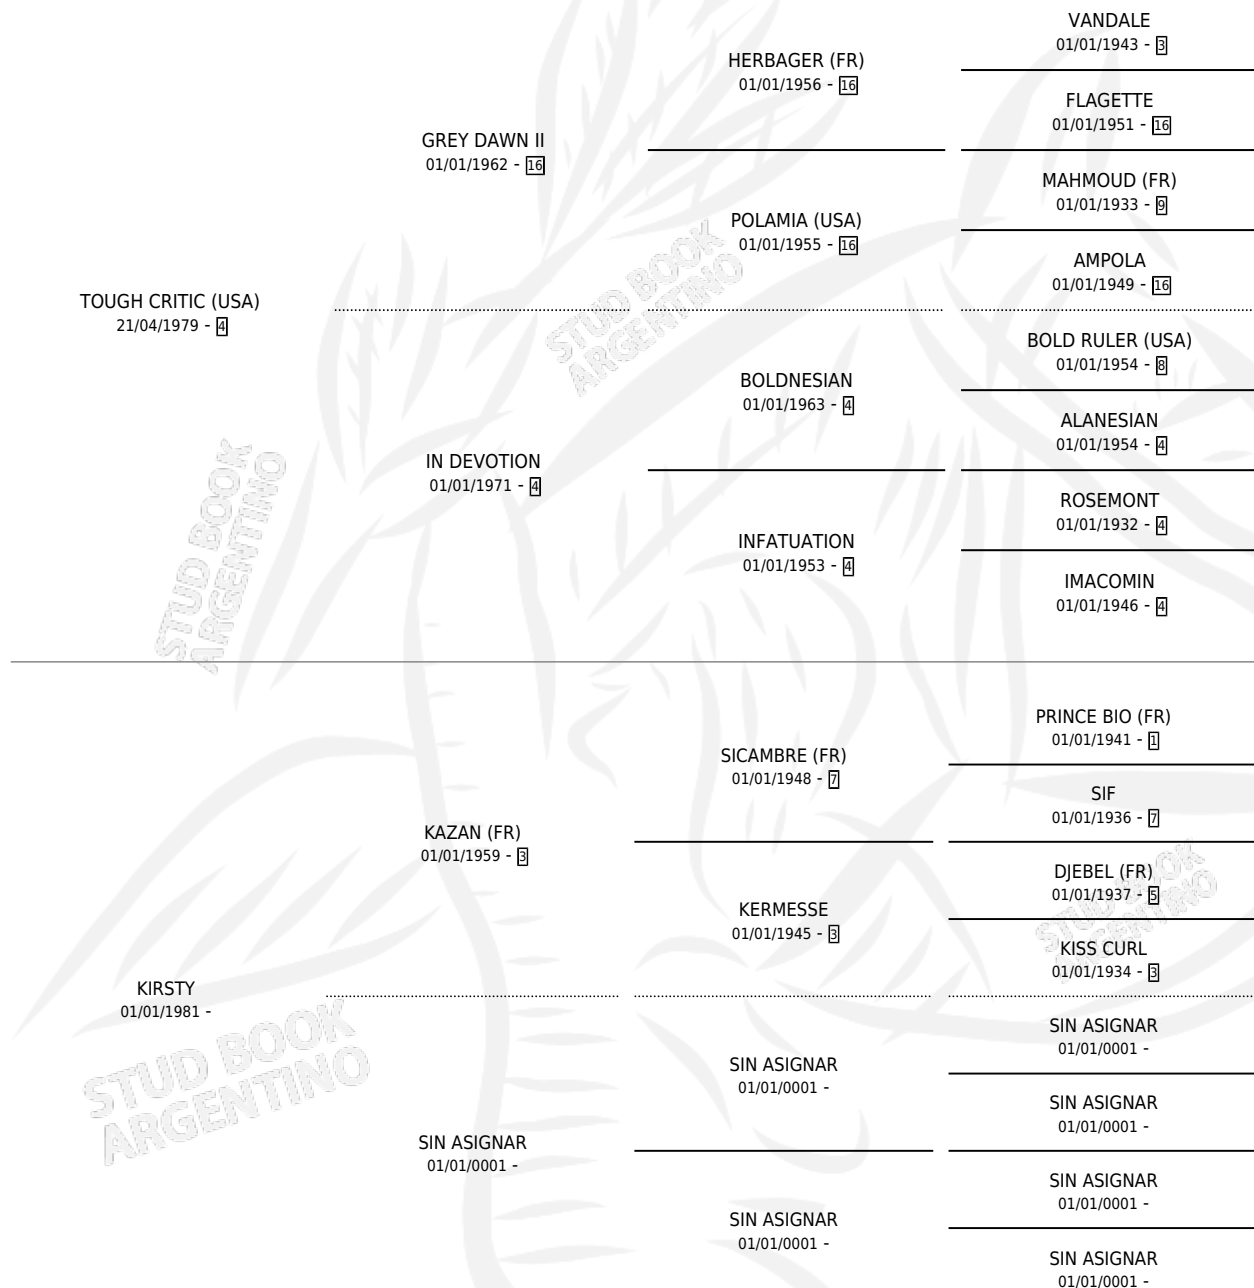

TOUKITA

por **TOUGH CRITIC (USA)** y **KIRSTY** por **KAZAN (FR)**

Argentina · Hembra · Alazan Tostado · SP · 25/10/1990
Familia · Volumen 34

ESTADO

TIPIFICACIÓN SANGUÍNEA	✓
TIPIFICACIÓN POR ADN	X
PASAPORTE	X
IDENTIFICACIÓN POR MICROCHIP	X
REPRODUCTOR	✓

Lugar de nacimiento: Don Yeye

Criador: Sin dato

~

HIJOS

	MACHOS	HEMBRAS
1 NACIERON	0	1
SIN ACTUACIONES		

PEDIGREE