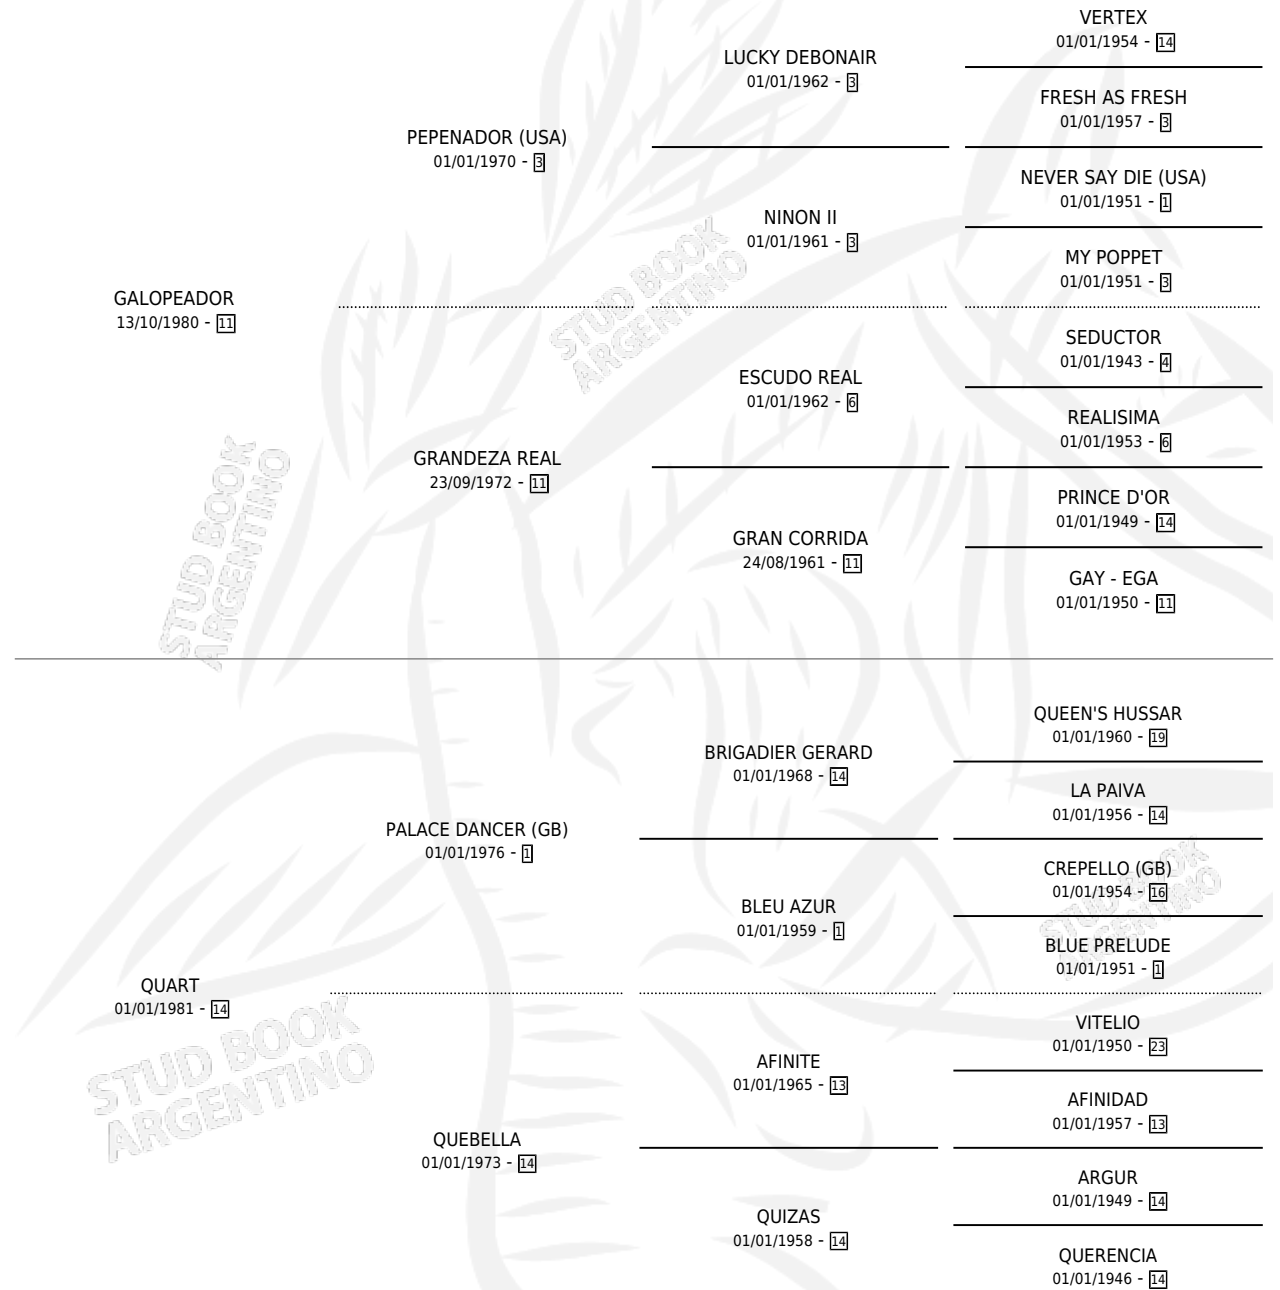

QUARTERO

por GALOPEADOR y QUART por PALACE DANCER (GB)

Argentina · Macho · Zaino · SP · 15/10/1990
Familia 14 · Volumen 34

ESTADO

TIPIFICACIÓN SANGUÍNEA	X
TIPIFICACIÓN POR ADN	X
PASAPORTE	X
IDENTIFICACIÓN POR MICROCHIP	X
REPRODUCTOR	X

Lugar de nacimiento: Los Prados

Criador: Sin dato

PEDIGREE

QUARTERO

Datos oficiales del Stud Book Argentino

Documento generado el 09/05/2026

studbook.org.ar