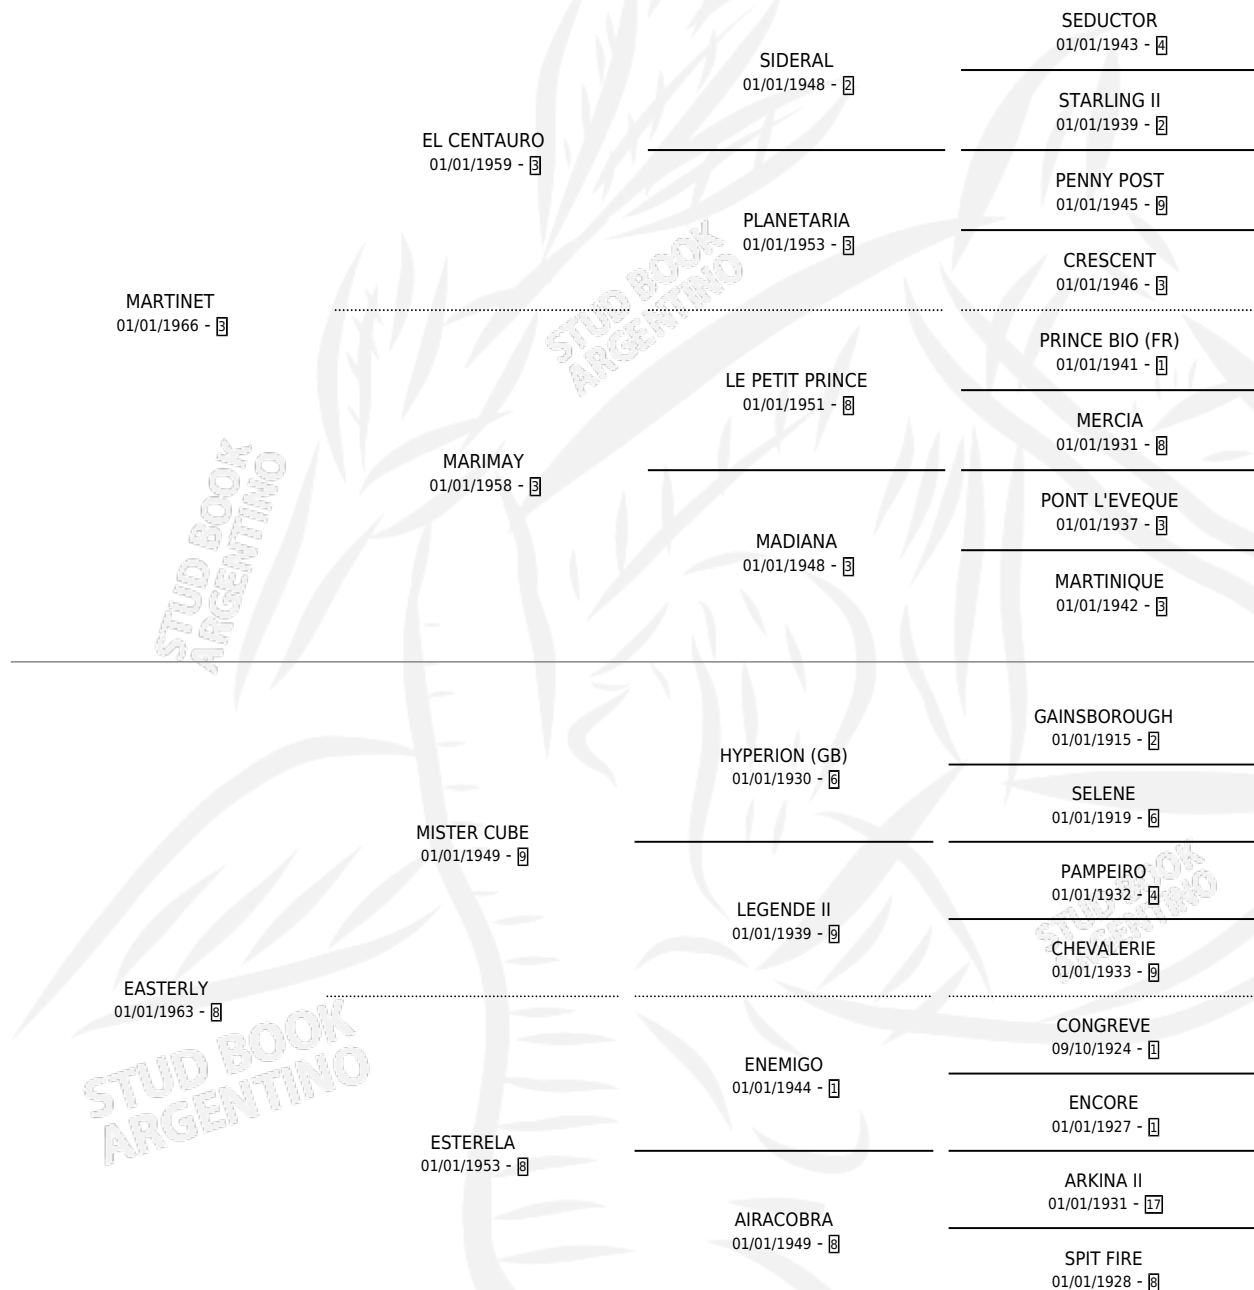

EL ANDALUZ

por **MARTINET** y **EASTERLY** por **MISTER CUBE**

Argentina · Macho · Zaino Doradillo · SP · 01/01/1971
Familia 8-g · Volumen 27

ESTADO

TIPIFICACIÓN SANGUÍNEA	X
TIPIFICACIÓN POR ADN	X
PASAPORTE	X
IDENTIFICACIÓN POR MICROCHIP	X
REPRODUCTOR	✓

Lugar de nacimiento: Campo particular

Criador: Sin dato

~

HIJOS

	MACHOS	HEMBRAS
148 NACIERON	65	81
70 CORRIERON	41	28
56 GANARON	34	21
9 GANADORES CL	3 GANADORES GR	0 GANADORES G1

PEDIGREE

SERVICIOS PADRILLO