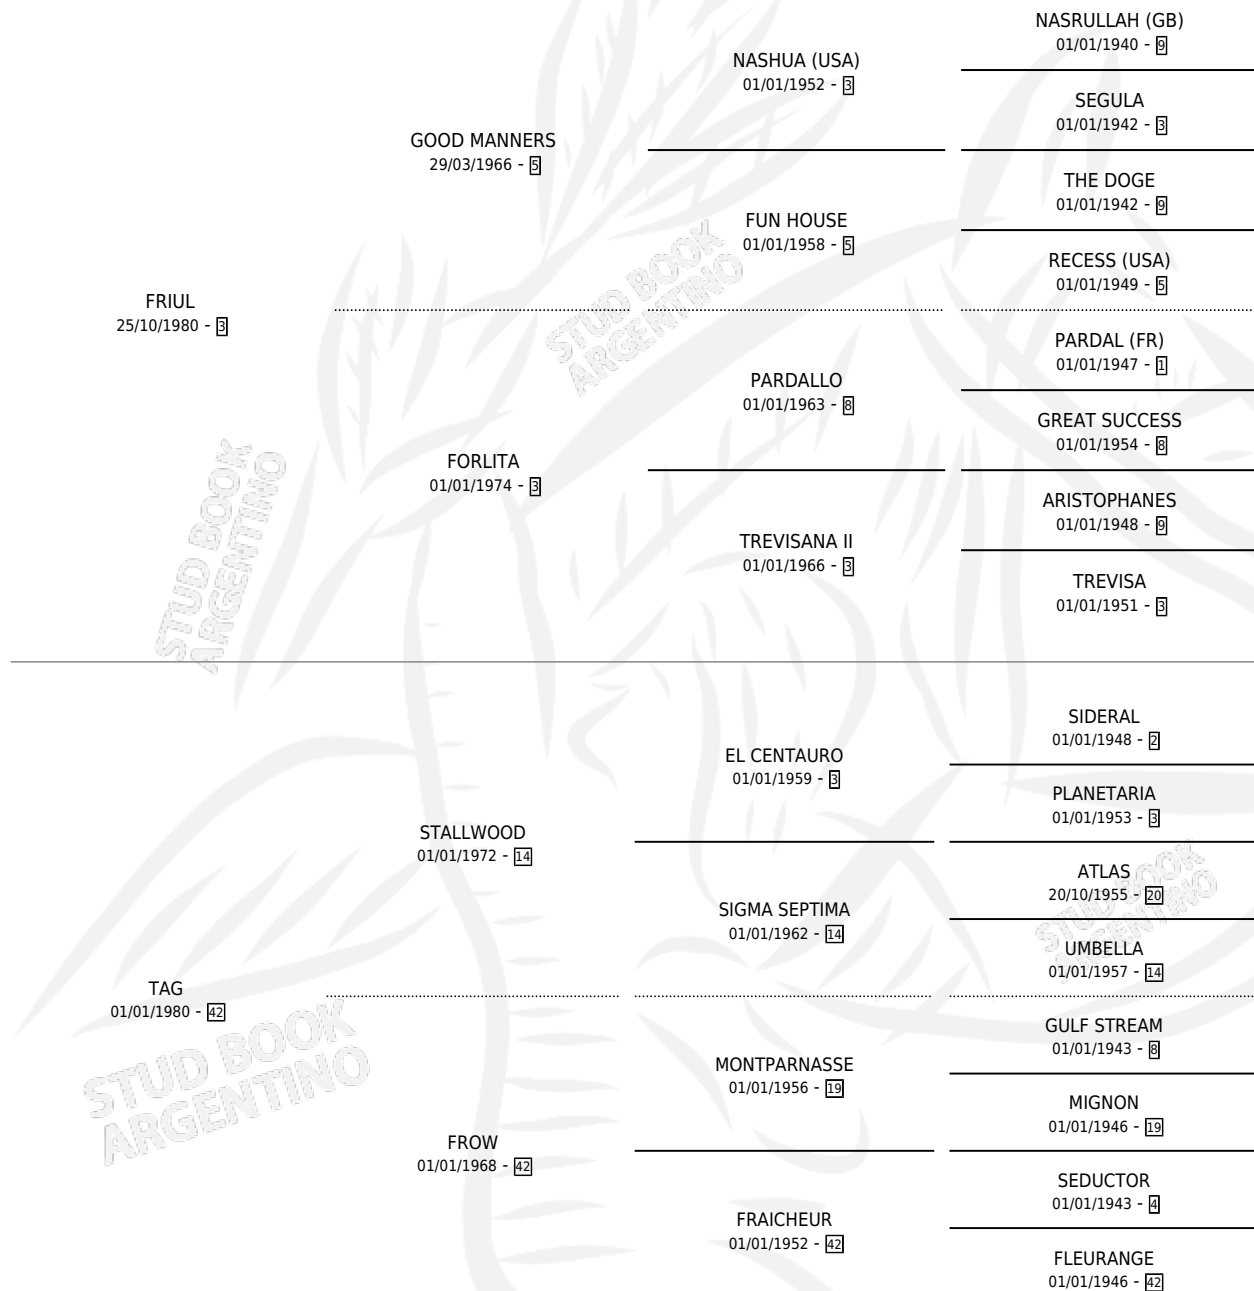

FRIUL DE REYES

por FRIUL y TAG por STALLWOOD

Argentina · Macho · Alazan Tostado · SP · 20/11/1990
Familia 42 · Volumen 34

ESTADO

TIPIFICACIÓN SANGUÍNEA	X
TIPIFICACIÓN POR ADN	X
PASAPORTE	X
IDENTIFICACIÓN POR MICROCHIP	X
REPRODUCTOR	X

Lugar de nacimiento: Los Criadores

Criador: Los Criadores

PEDIGREE