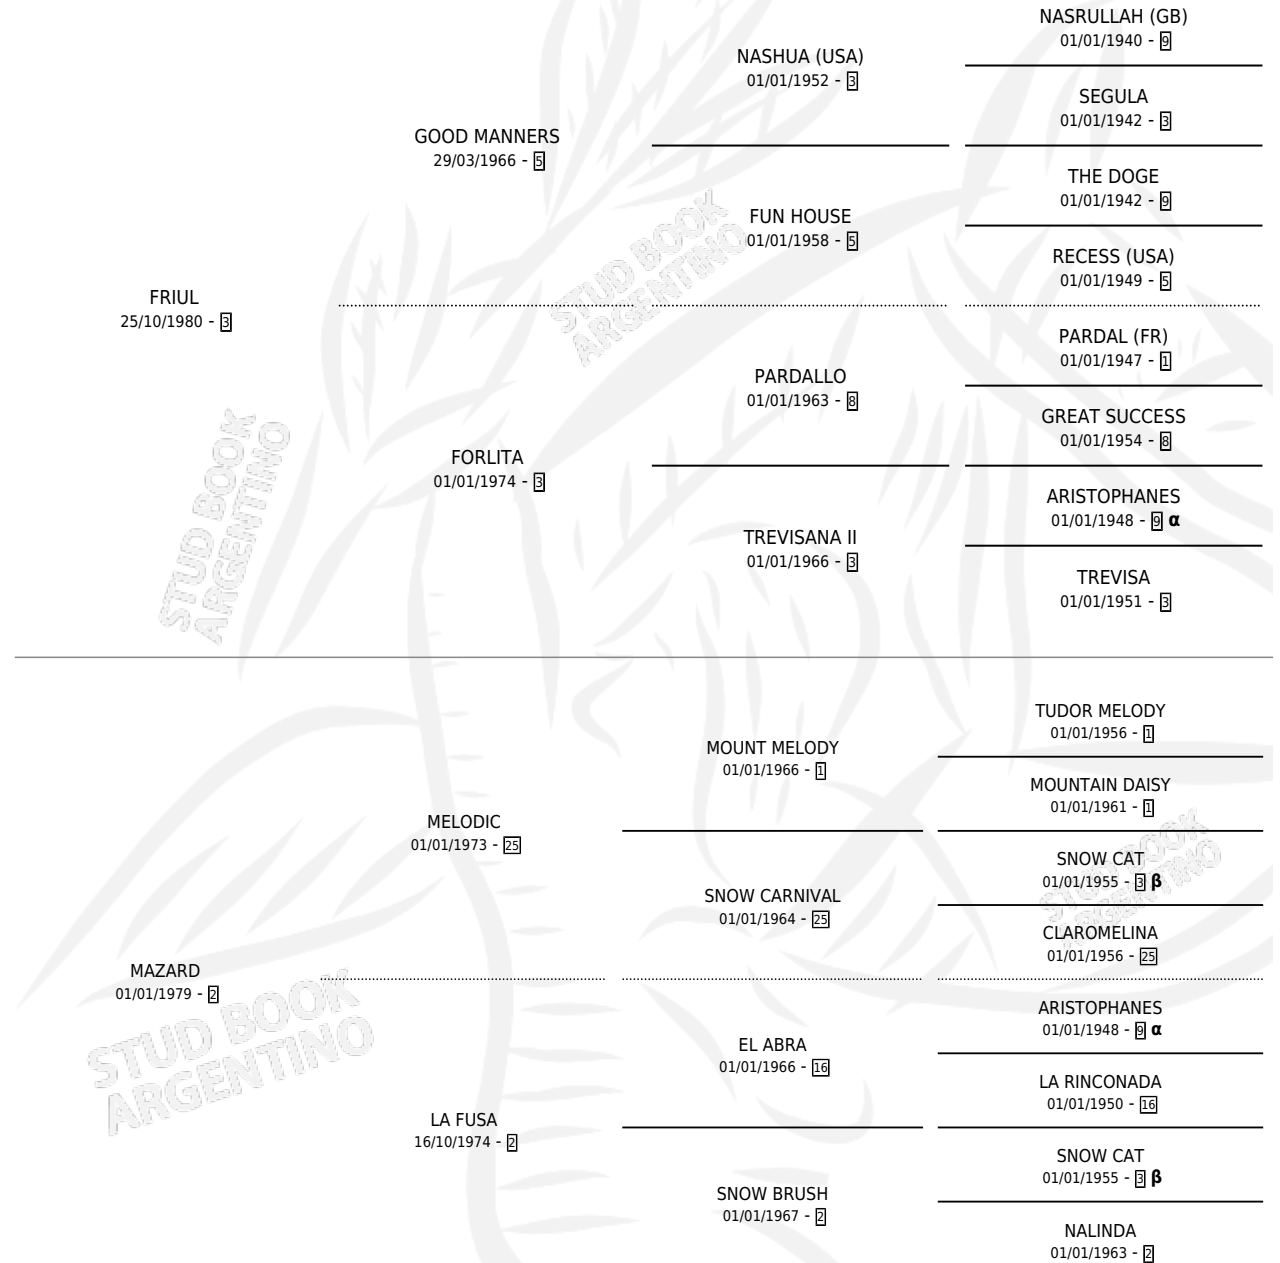

FRIUL DE ASES

por FRIUL y MAZARD por MELODIC

Argentina · Macho · Alazan Tostado · SP · 20/11/1990
Familia 2-h · Volumen 34

ESTADO

TIPIFICACIÓN SANGUÍNEA	X
TIPIFICACIÓN POR ADN	X
PASAPORTE	X
IDENTIFICACIÓN POR MICROCHIP	X
REPRODUCTOR	X

Lugar de nacimiento: Los Criadores

Criador: Sin dato

PEDIGREE

INBREEDING : α, β

FRIUL DE ASES

Datos oficiales del Stud Book Argentino

Documento generado el 14/05/2026

studbook.org.ar