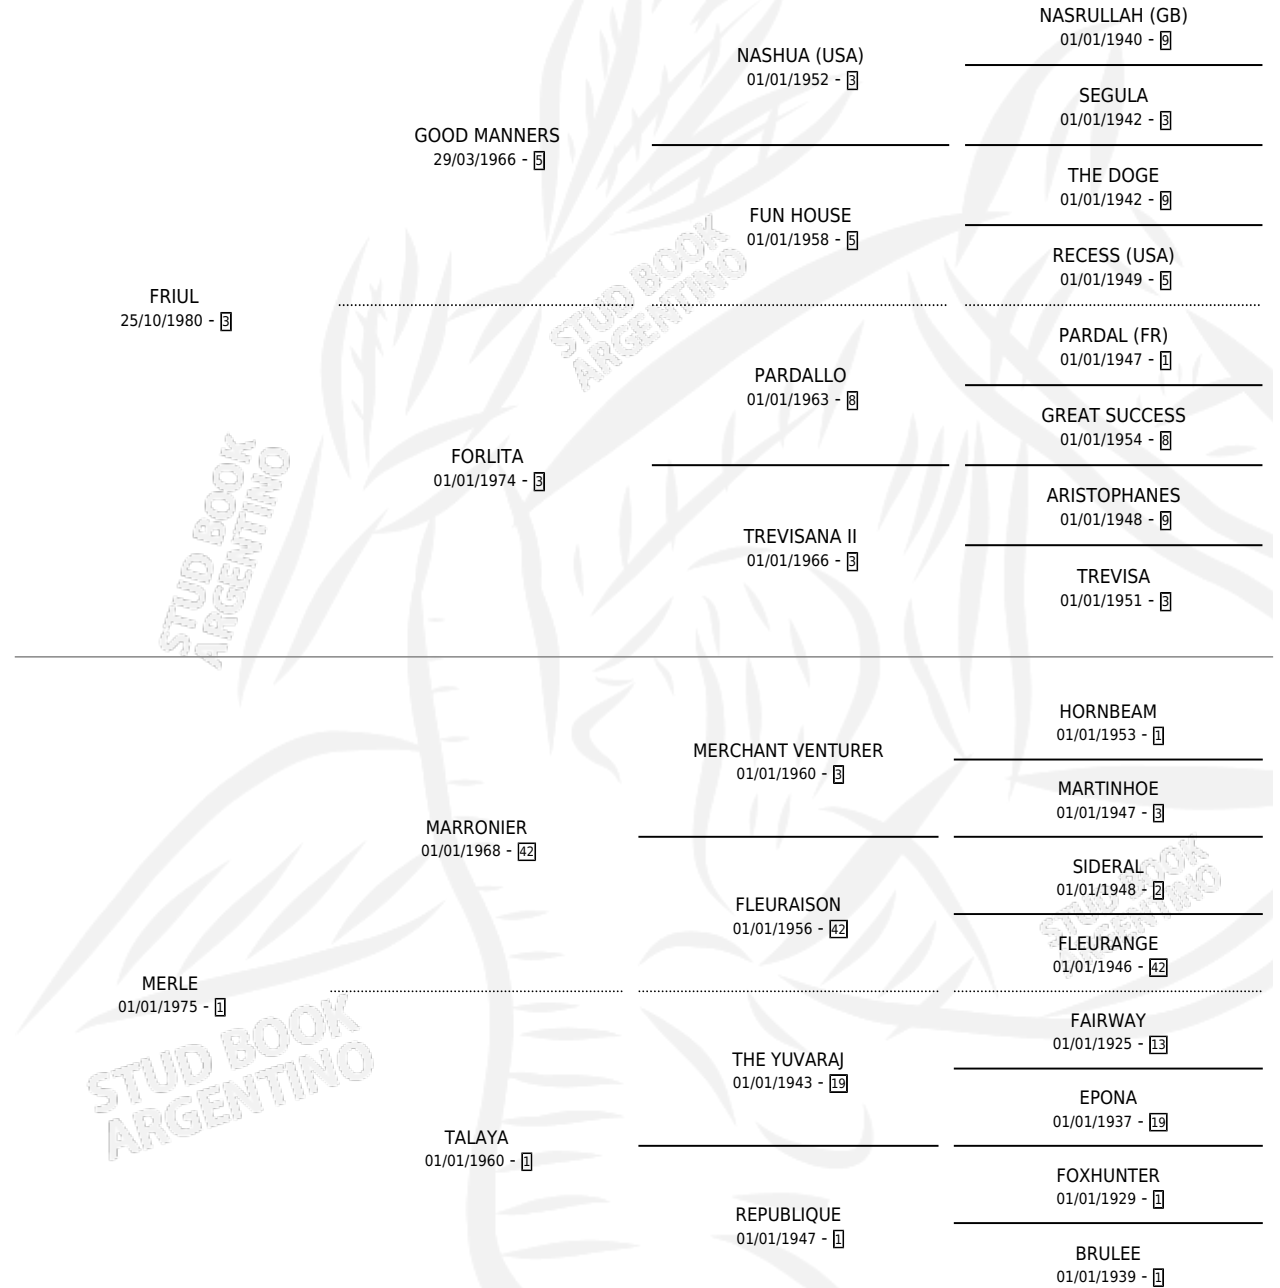

FUSTIGADORA

por **FRIUL** y **MERLE** por **MARRONIER**

Argentina · Hembra · Alazan Tostado · SP · 21/11/1990
Familia 1-d · Volumen 34

ESTADO

TIPIFICACIÓN SANGUÍNEA	✓
TIPIFICACIÓN POR ADN	X
PASAPORTE	X
IDENTIFICACIÓN POR MICROCHIP	X
REPRODUCTOR	✓

Lugar de nacimiento: Los Criadores

Criador: Los Criadores

~

HIJOS

	MACHOS	HEMBRAS
2 NACIERON	1	1

SIN ACTUACIONES

PEDIGREE

S

mientos 2 / Efectividad 22.22%

PADRILLO	PRODUCTO	CRIADOR	1ER SERVICIO	ÚLTIMO SERVICIO
RAINBOW PLUS	∅		24/09/2008	05/11/2008
FUSTIGADORA	∅		03/12/2002	03/12/2002
ILUSIONISMO	ILUSIONA MARIA (H Z, 16/11/2002)	PARAJE VICTORIA	19/12/2001	21/12/2001
ILUSIONISMO	∅		19/12/2000	19/12/2000
ILUSIONISMO	∅		02/12/1999	02/12/1999
ILUSIONISMO	ILUSIONISMOFELIZ (M Z, 25/11/1999)	PARAJE VICTORIA	12/12/1998	12/12/1998
ROCKVILLE	∅		29/09/1997	04/10/1997
BALL FIGHTER	∅		22/08/1996	23/11/1996
TOM HORN	∅		04/11/1995	01/12/1995