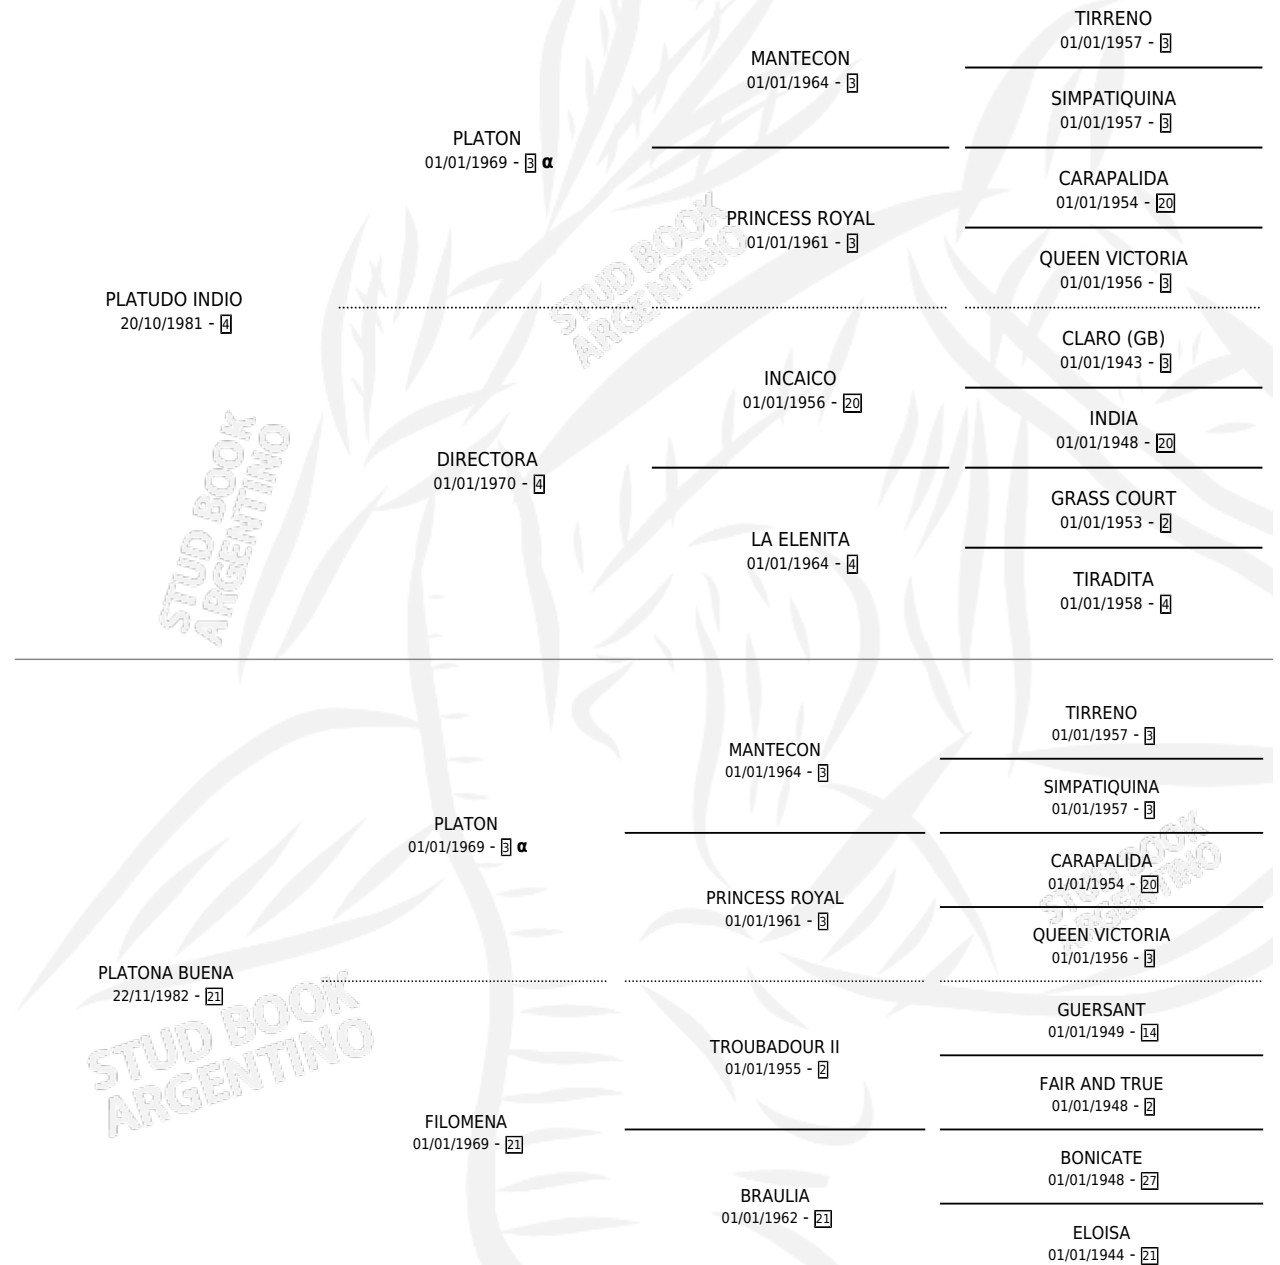

PANCHO BUENO

por **PLATUDO INDIO** y **PLATONA BUENA** por **PLATON**

Argentina · Macho · Alazan · SP · 28/10/1990

Familia 21 · Volumen 34

ESTADO

TIPIFICACIÓN SANGUÍNEA	X
TIPIFICACIÓN POR ADN	X
PASAPORTE	X
IDENTIFICACIÓN POR MICROCHIP	X
REPRODUCTOR	X

Lugar de nacimiento: El Potrillo

Criador: Sin dato

PEDIGREE

INBREEDING : α

PANCHO BUENO

Datos oficiales del Stud Book Argentino

Documento generado el 12/05/2026

studbook.org.ar