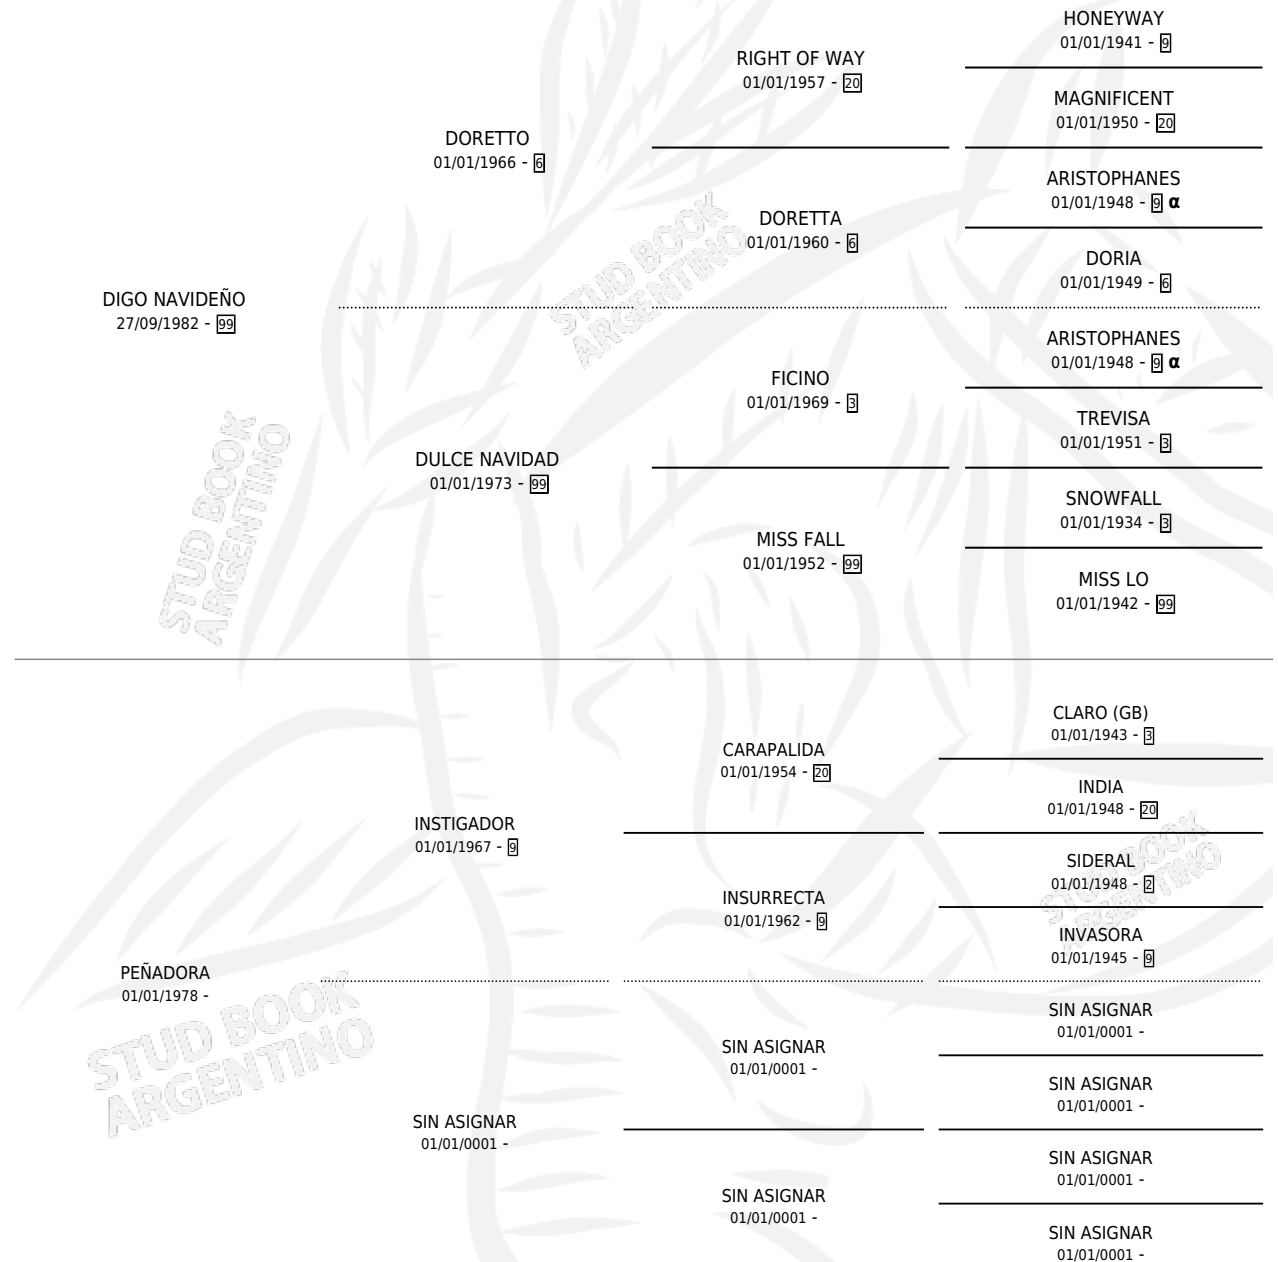

PIBE NAVIDEÑO

por DIGO NAVIDEÑO y PEÑADORA por INSTIGADOR

Argentina · Macho · Alazan · SP · 09/11/1990
Familia · Volumen 34

ESTADO

TIPIFICACIÓN SANGUÍNEA	X
TIPIFICACIÓN POR ADN	X
PASAPORTE	X
IDENTIFICACIÓN POR MICROCHIP	X
REPRODUCTOR	X

Lugar de nacimiento: Saladillo

Criador: Sin dato

PEDIGREE

INBREEDING : α

PIBE NAVIDEÑO

Datos oficiales del Stud Book Argentino

Documento generado el 12/05/2026

studbook.org.ar