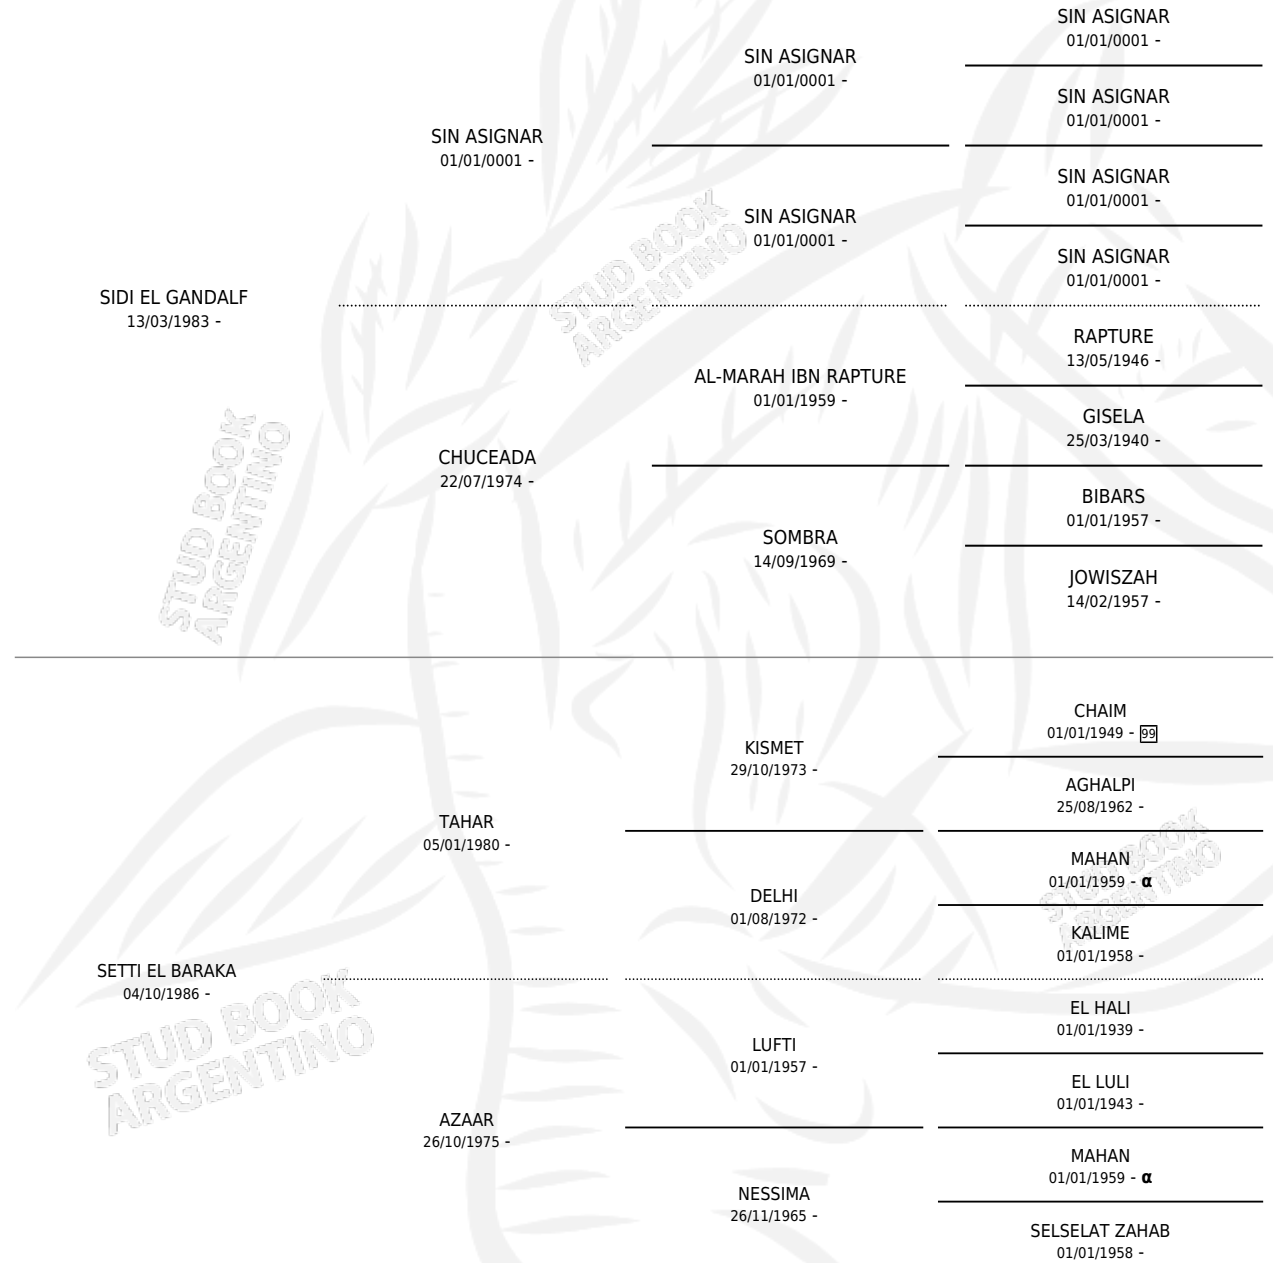

SETTI AL EOWYN

por SIDI EL GANDALF y SETTI EL BARAKA por TAHAR

Argentina · Hembra · Alazan · AP · 17/11/1990
Familia · Volumen 34

ESTADO

TIPIFICACIÓN SANGUÍNEA	✓
TIPIFICACIÓN POR ADN	X
PASAPORTE	X
IDENTIFICACIÓN POR MICROCHIP	X
REPRODUCTOR	✓

Lugar de nacimiento: El Pensamiento

Criador: Sin dato

PEDIGREE

INBREEDING : α

S

mientos 0 / Efectividad 0.00%

PADRILLO	PRODUCTO	CRIADOR	1ER SERVICIO	ÚLTIMO SERVICIO
SIDI EL GIAFAR	∅		09/11/1997	09/11/1997
SIDI EL GIAFAR	∅		04/10/1994	04/10/1994