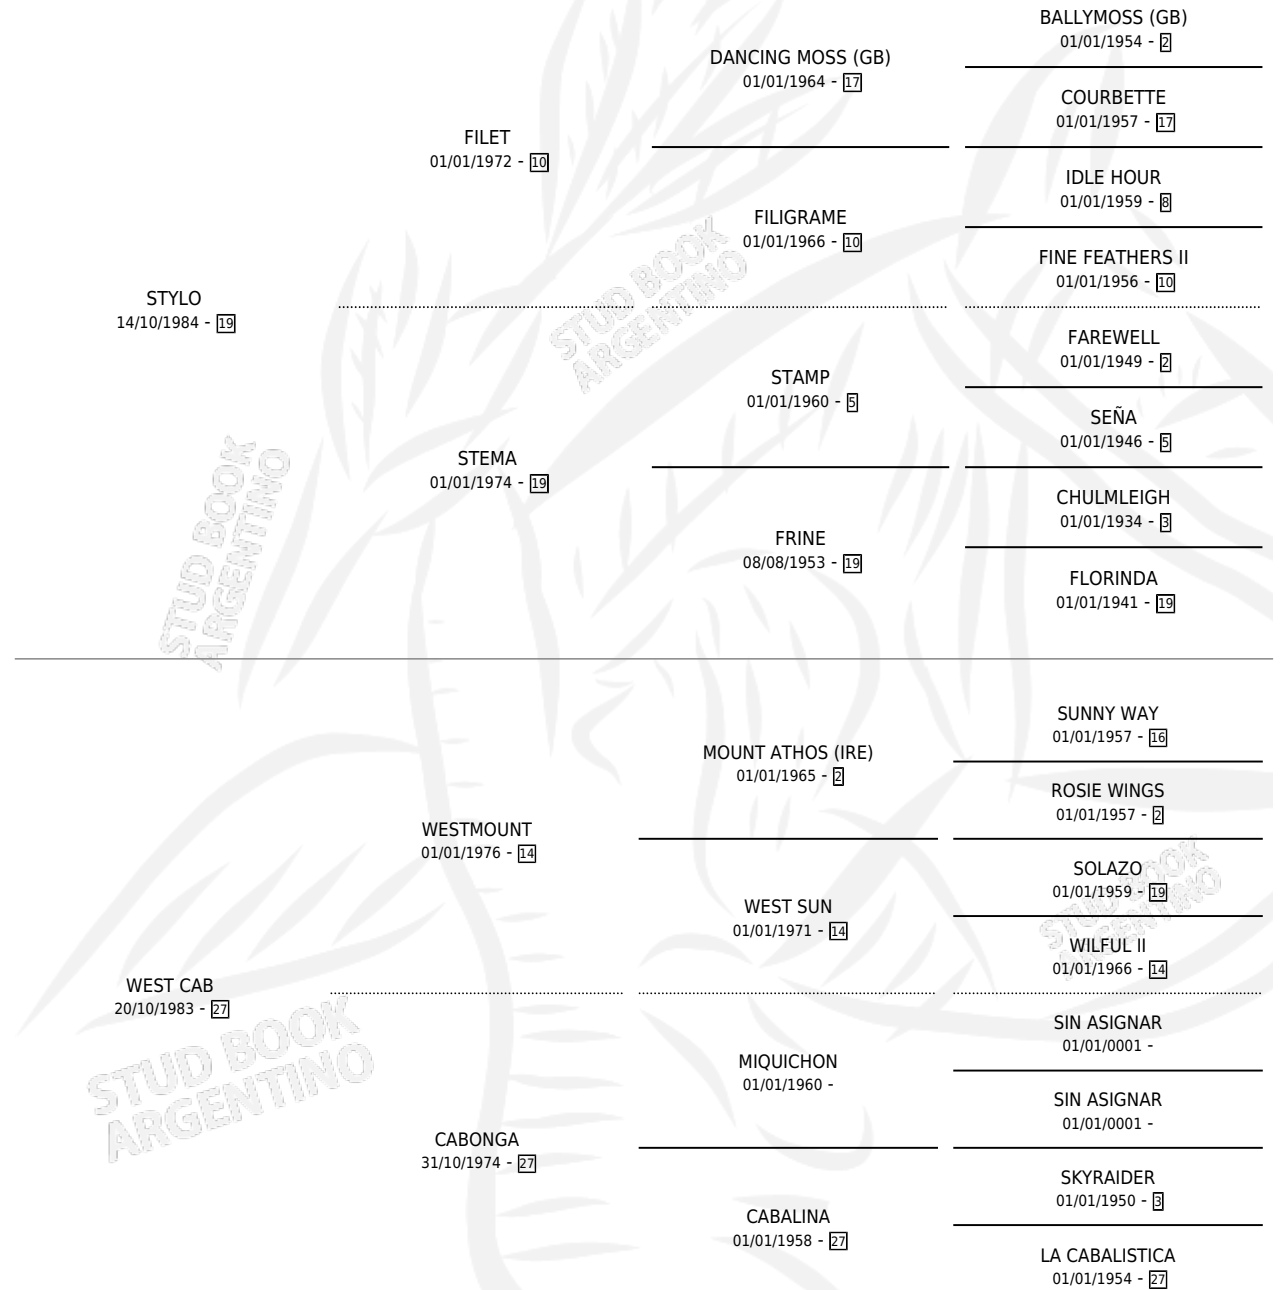

STYLWEST

por **STYLO** y **WEST CAB** por **WESTMOUNT**

Argentina · Hembra · Zaino · SP · 21/11/1990
Familia 27 · Volumen 34

ESTADO

TIPIFICACIÓN SANGUÍNEA	X
TIPIFICACIÓN POR ADN	X
PASAPORTE	X
IDENTIFICACIÓN POR MICROCHIP	X
REPRODUCTOR	X

Lugar de nacimiento: Arroyo Del Medio

Criador: Arroyo Del Medio

PEDIGREE

STYLWEST

Datos oficiales del Stud Book Argentino

Documento generado el 10/05/2026

studbook.org.ar