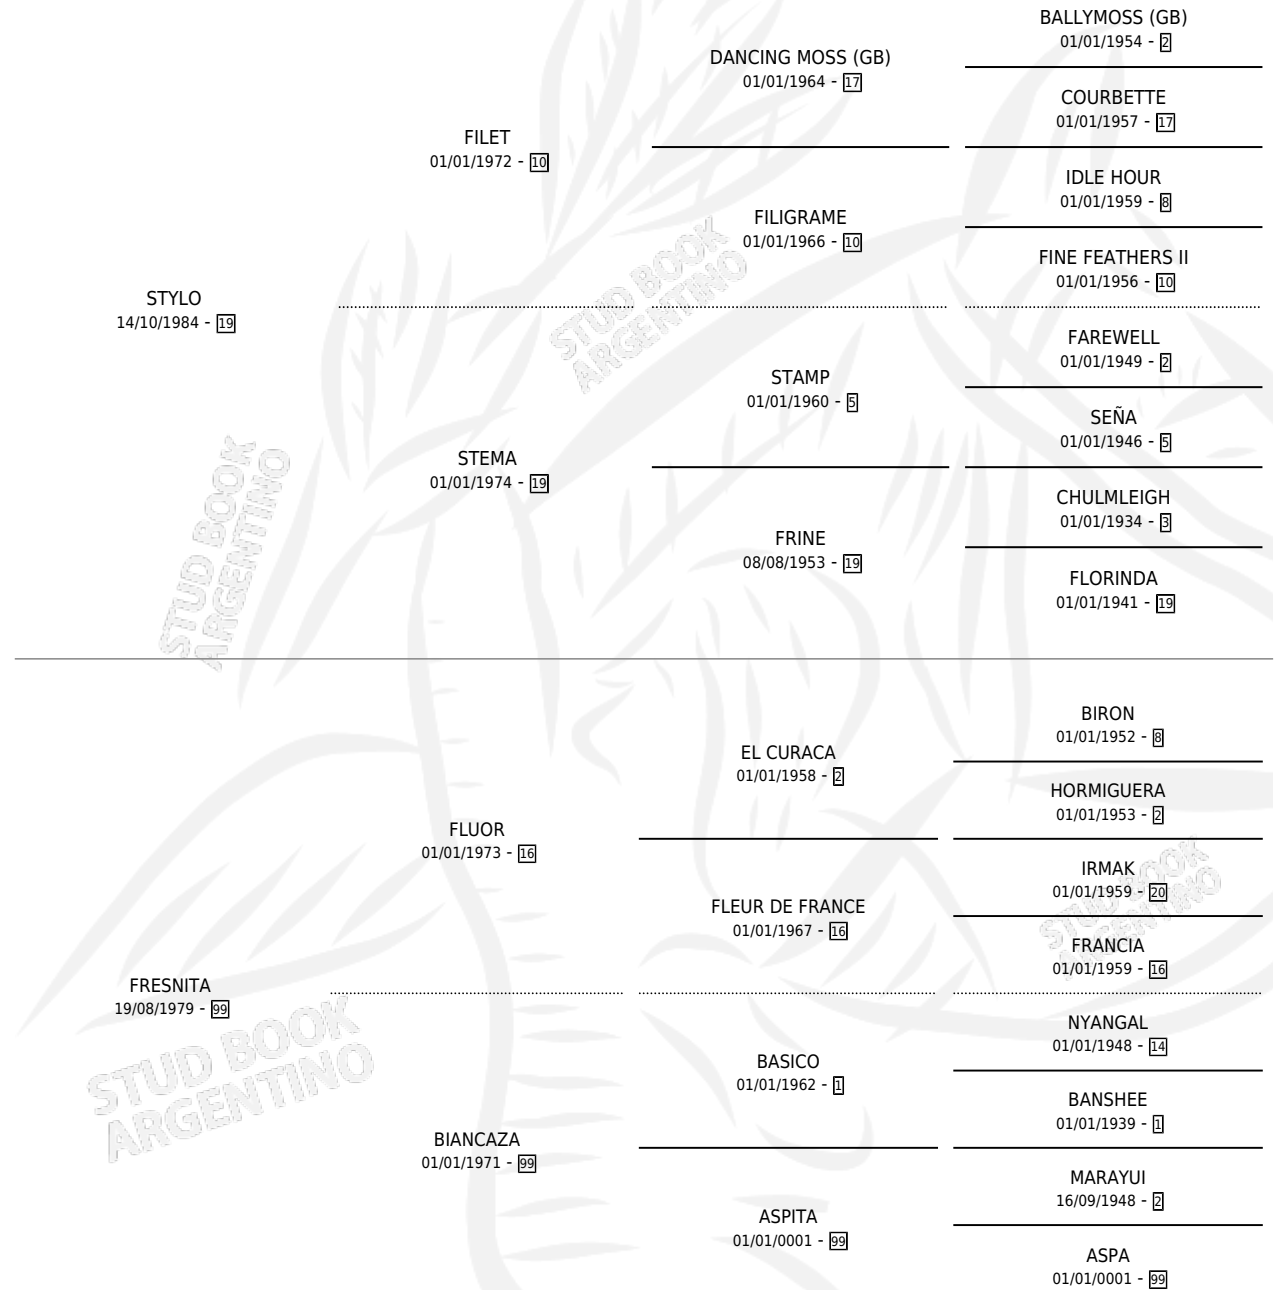

LA MERMELADA

por **STYLO** y **FRESNITA** por **FLUOR**

Argentina · Hembra · Tordillo · SP · 26/11/1990
Familia 99 · Volumen 34

ESTADO

TIPIFICACIÓN SANGUÍNEA	X
TIPIFICACIÓN POR ADN	X
PASAPORTE	X
IDENTIFICACIÓN POR MICROCHIP	X
REPRODUCTOR	X

Lugar de nacimiento: Arroyo Del Medio

Criador: Arroyo Del Medio

PEDIGREE

LA MERMELADA

Datos oficiales del Stud Book Argentino

Documento generado el 07/05/2026

studbook.org.ar