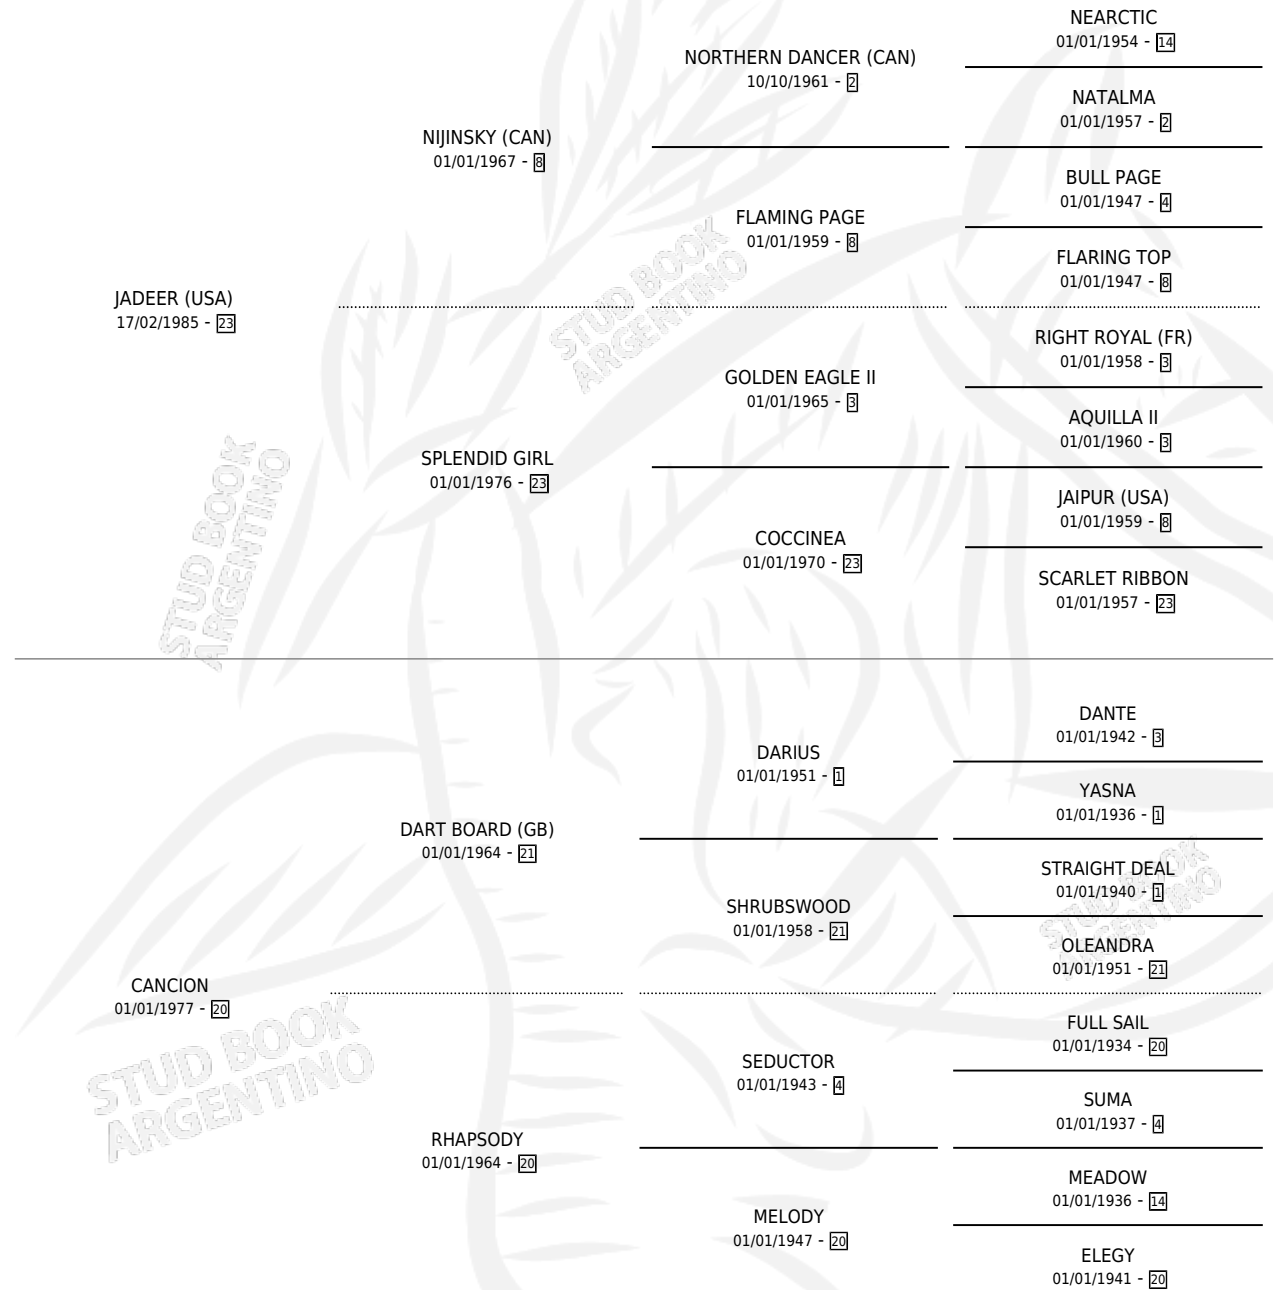

JIDDAM

por **JADEER (USA)** y **CANCION** por **DART BOARD (GB)**

Argentina · Hembra · Alazan Tostado · SP · 27/10/1990
Familia 20-d · Volumen 34

ESTADO

TIPIFICACIÓN SANGUÍNEA	✓
TIPIFICACIÓN POR ADN	X
PASAPORTE	X
IDENTIFICACIÓN POR MICROCHIP	X
REPRODUCTOR	✓

Lugar de nacimiento: Ancalu

Criador: Sin dato

~

HIJOS

	MACHOS	HEMBRAS
6 NACIERON	1	5
5 CORRIERON	1	4
2 GANARON	0	2
0 GANADORES CL	0 GANADORES GR	0 GANADORES G1

PEDIGREE