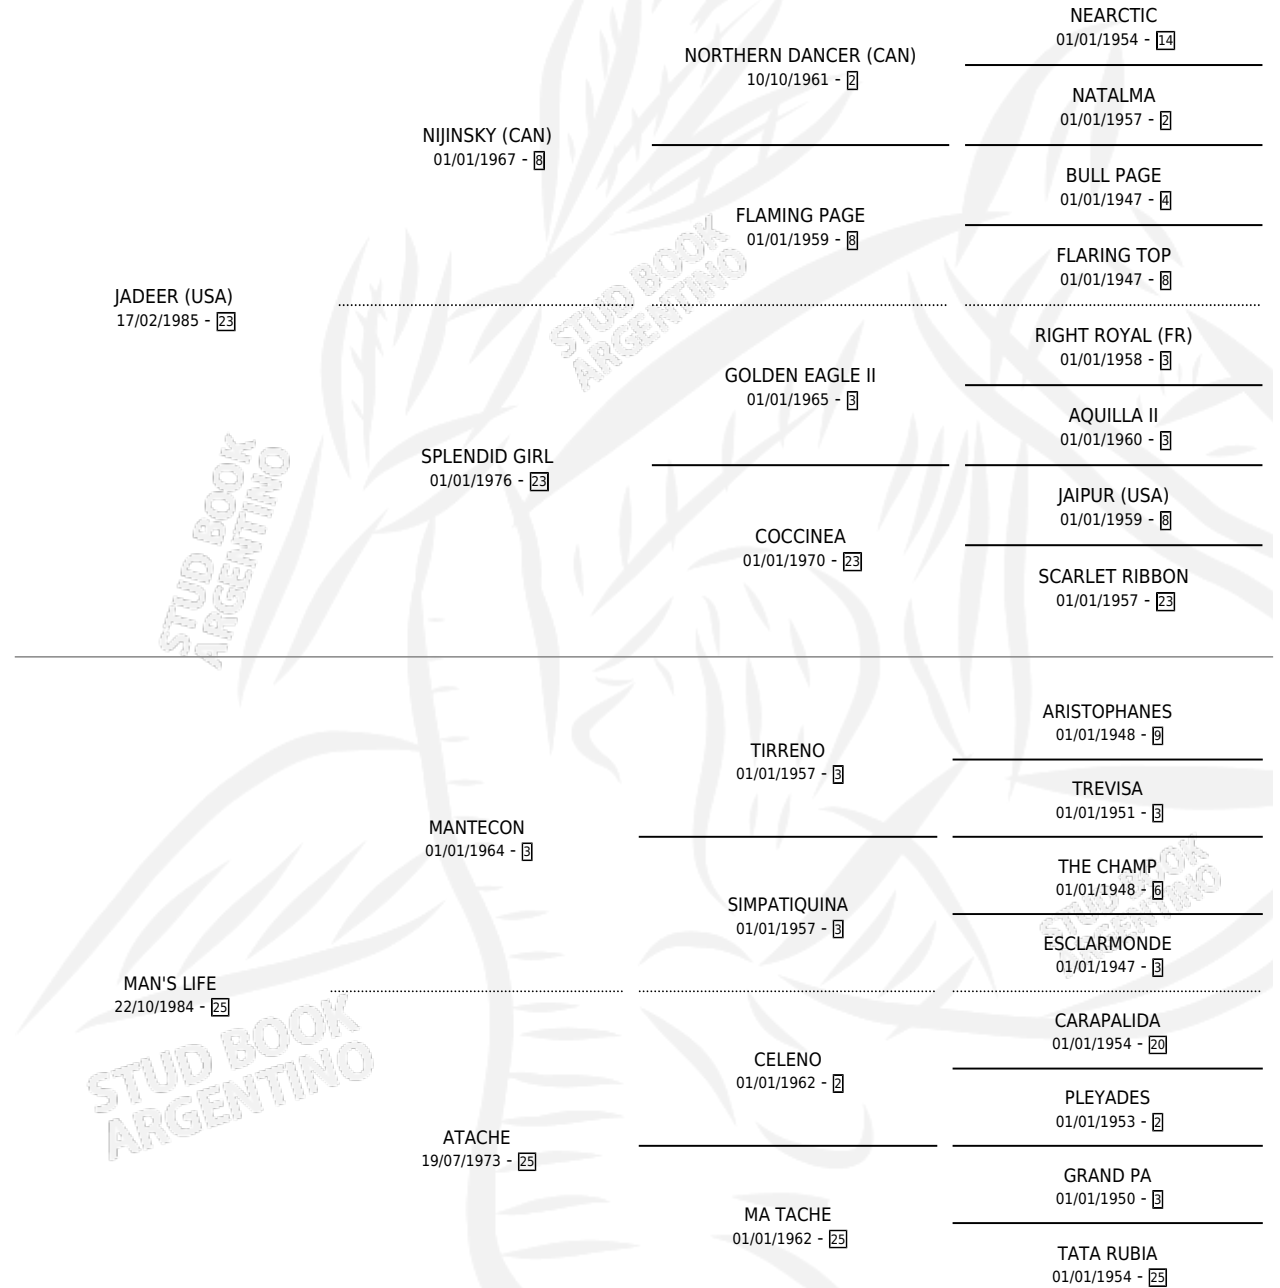

GRINGO BUENO

por JADEER (USA) y MAN'S LIFE por MANTECON

Argentina · Macho · Alazan · SP · 31/08/1990
Familia 25 · Volumen 34

ESTADO

TIPIFICACIÓN SANGUÍNEA	X
TIPIFICACIÓN POR ADN	X
PASAPORTE	X
IDENTIFICACIÓN POR MICROCHIP	X
REPRODUCTOR	X

Lugar de nacimiento: Ancalu

Criador: Sin dato

PEDIGREE

CAMPAÑA

Solo carreras oficiales de Argentina

POR EDAD

EDAD	CC	1°	2°	3°	4°	5°	NP	CLC	CLG	CLCG1	CLGG1	IMPORTE	GANANCIA / CC
3 AÑOS	2	0	0	0	0	0	2	0	0	0	0	\$0	\$0
TOTALES	2	0	0	0	0	0	2	0	0	0	0	\$0	\$0
%		0.0%	0.0%	0.0%	0.0%	0.0%	100%	0.0%	0.0%	0.0%	0.0%		