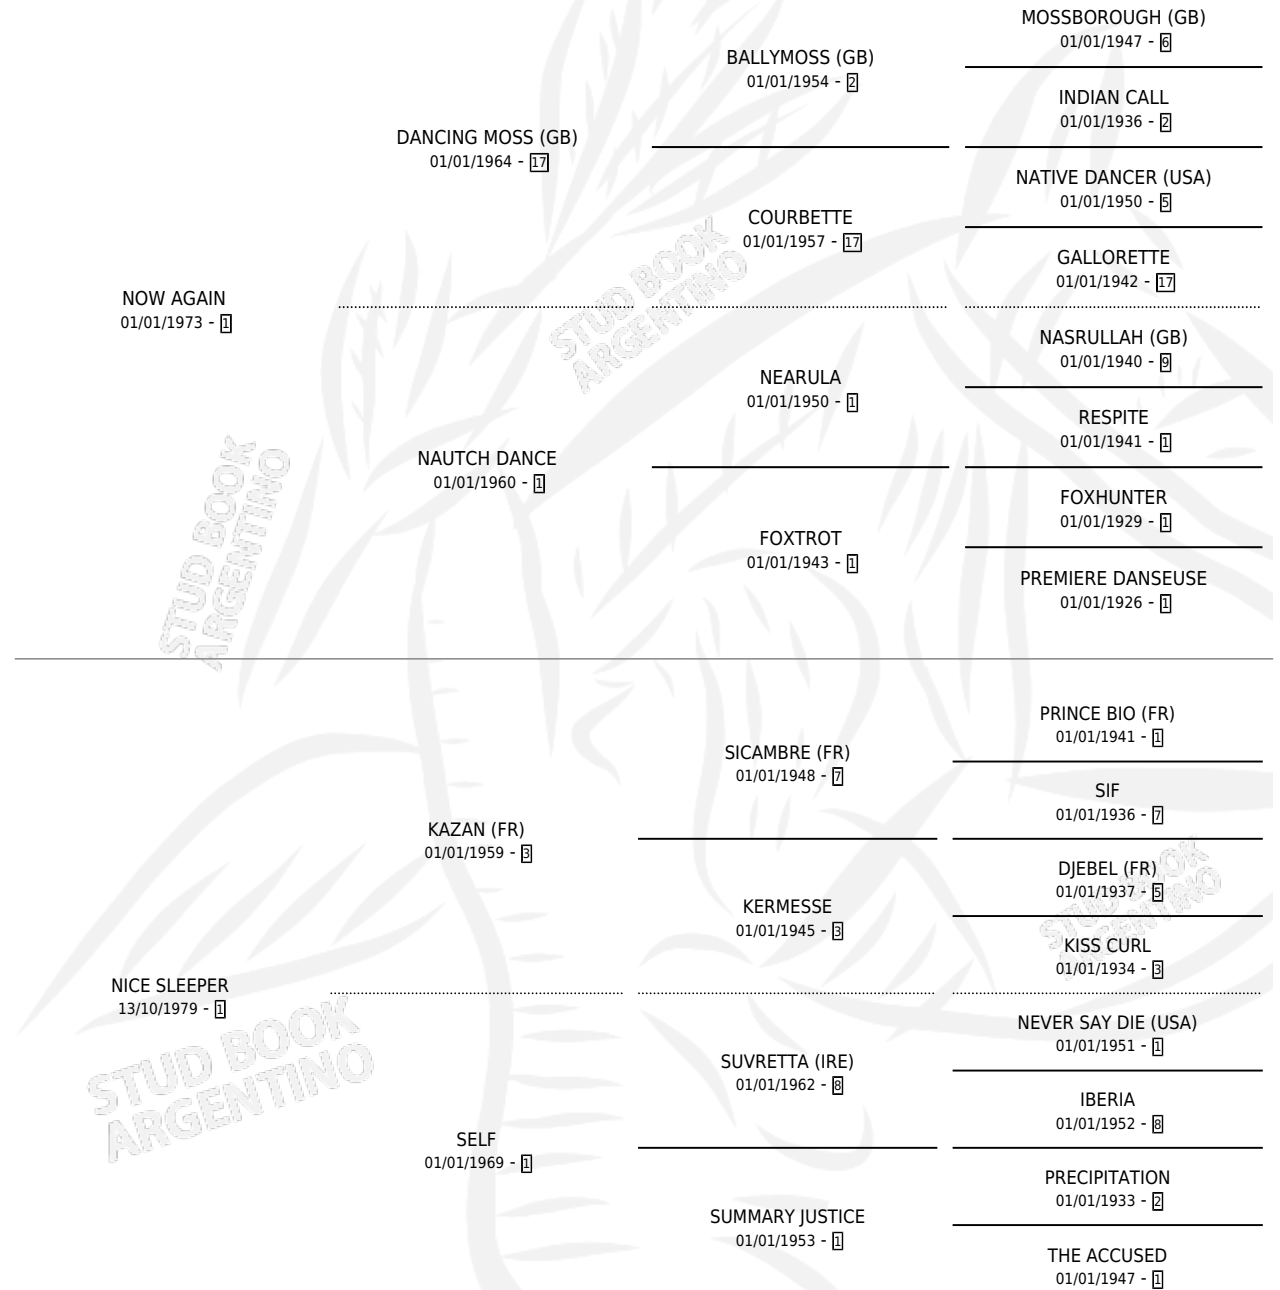

MAGIC LADY

por **NOW AGAIN** y **NICE SLEEPER** por **KAZAN (FR)**

Argentina · Hembra · Zaino · SP · 10/11/1990
Familia 1 · Volumen 34

ESTADO

TIPIFICACIÓN SANGUÍNEA	X
TIPIFICACIÓN POR ADN	X
PASAPORTE	X
IDENTIFICACIÓN POR MICROCHIP	X
REPRODUCTOR	X

Lugar de nacimiento: Mariela Y Andrea

Criador: Sin dato

PEDIGREE

MAGIC LADY

Datos oficiales del Stud Book Argentino

Documento generado el 08/05/2026

studbook.org.ar