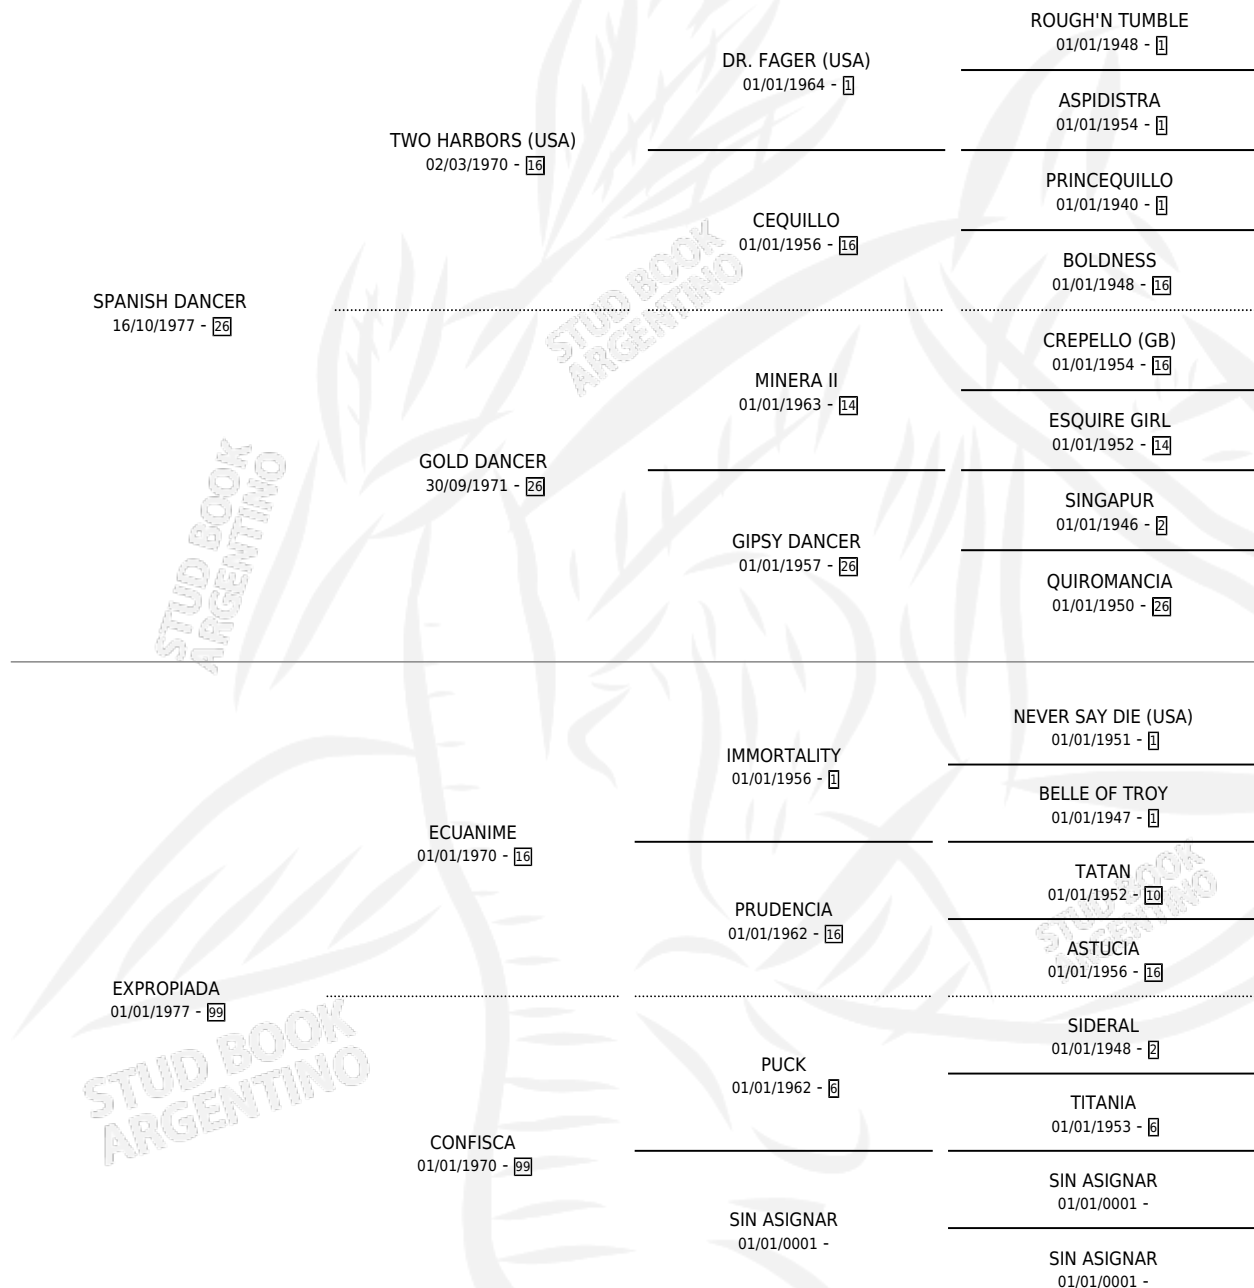

ESQUILADORA SPA

por SPANISH DANCER y EXPROPIADA por ECUANIME

Argentina · Hembra · Zaino · SP · 04/11/1990
Familia 99 · Volumen 34

ESTADO

TIPIFICACIÓN SANGUÍNEA	X
TIPIFICACIÓN POR ADN	X
PASAPORTE	X
IDENTIFICACIÓN POR MICROCHIP	X
REPRODUCTOR	X

Lugar de nacimiento: Los Dos Tordos

Criador: Sin dato

PEDIGREE

ESQUILADORA SPA

Datos oficiales del Stud Book Argentino

Documento generado el 08/05/2026

studbook.org.ar