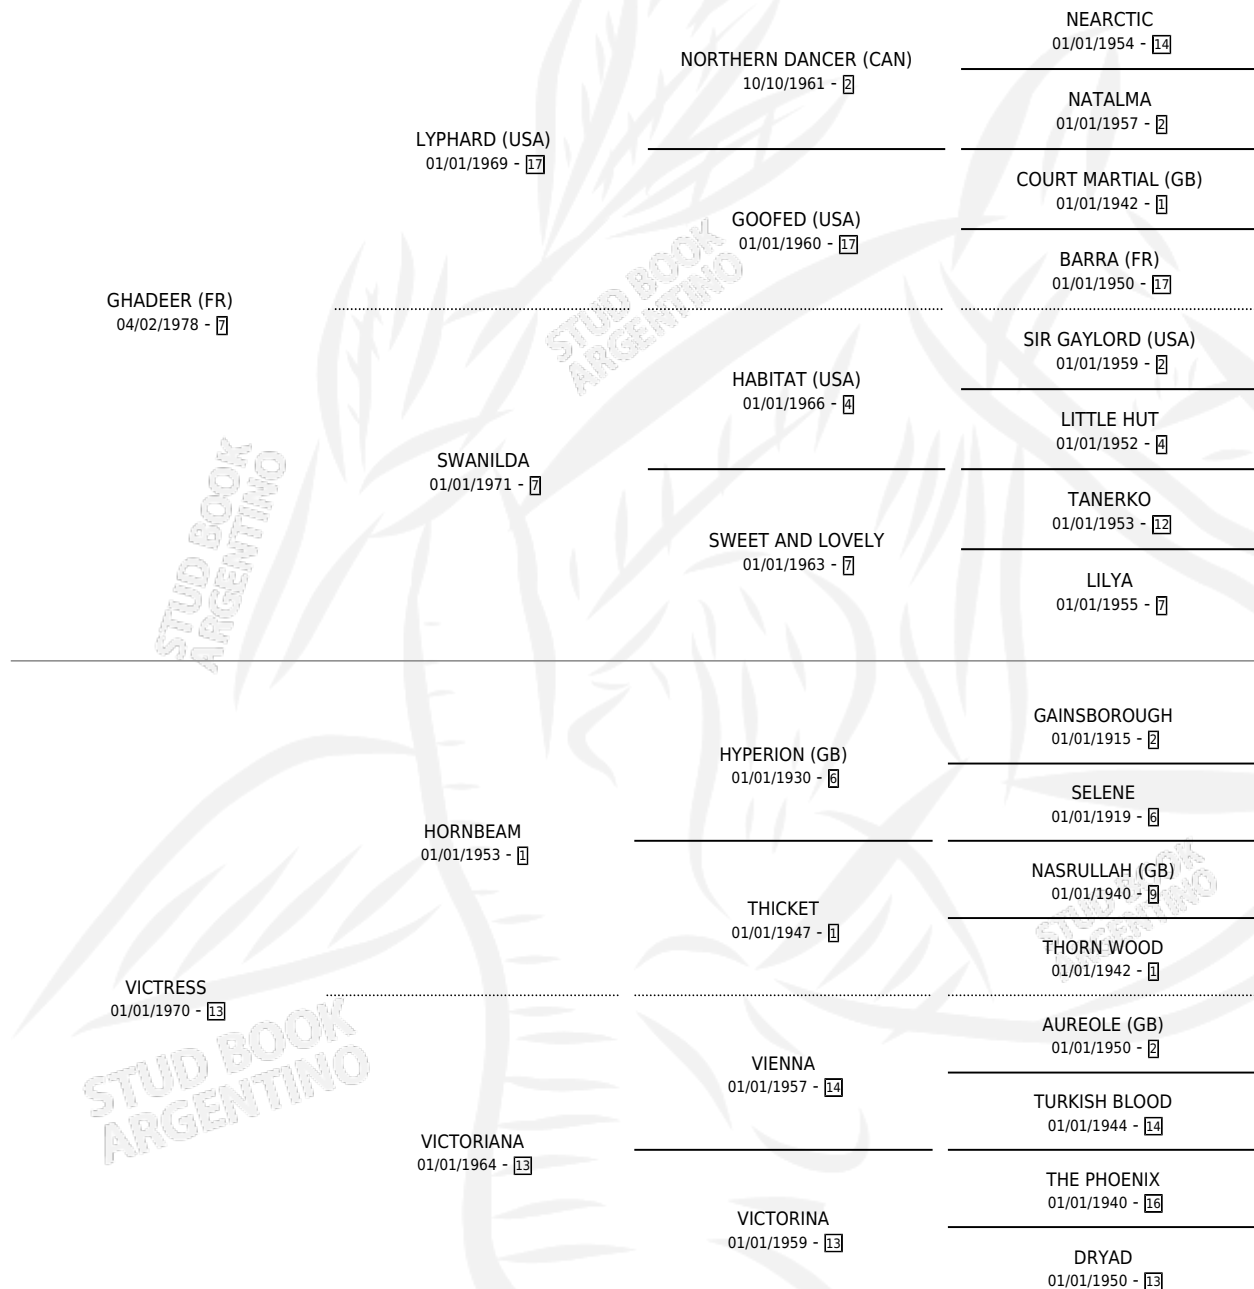

FALCON JET (BRZ)

por **GHADEER (FR)** y **VICTRESS** por **HORNBEAM**

Brasil · Macho · Alazan · SP · 16/07/1986
Familia 13-b · Volumen web

ESTADO

TIPIFICACIÓN SANGUÍNEA	X
TIPIFICACIÓN POR ADN	X
PASAPORTE	X
IDENTIFICACIÓN POR MICROCHIP	X
REPRODUCTOR	X

Lugar de nacimiento: Brasil

Criador: Extranjero

~

HIJOS

	MACHOS	HEMBRAS
4 NACIERON	0	4
1 CORRIERON	0	1

SIN ACTUACIONES

PEDIGREE

EXPORTACIÓN / IMPORTACIÓN

FECHA	MOVIMIENTO	PAÍS
01/03/1992	EXPORTADO	BRASIL
01/03/1992	IMPORTADO	BRASIL
03/12/1990	IMPORTADO	BRASIL
01/12/1990	EXPORTADO	BRASIL

~

CAMPAÑA

Solo carreras oficiales de Argentina

POR EDAD

EDAD	CC	1°	2°	3°	4°	5°	NP	CLC	CLG	CLCG1	CLGG1	IMPORTE	GANANCIA / CC
4 AÑOS	1	0	0	0	0	0	1	1	0	1	0	\$0	\$0
5 AÑOS	1	0	0	0	1	0	0	1	0	1	0	\$0	\$0
TOTALES	2	0	0	0	1	0	1	2	0	2	0	\$0	\$0
%		0.0%	0.0%	0.0%	50.0%	0.0%	50.0%	100%	0.0%	100%	0.0%		