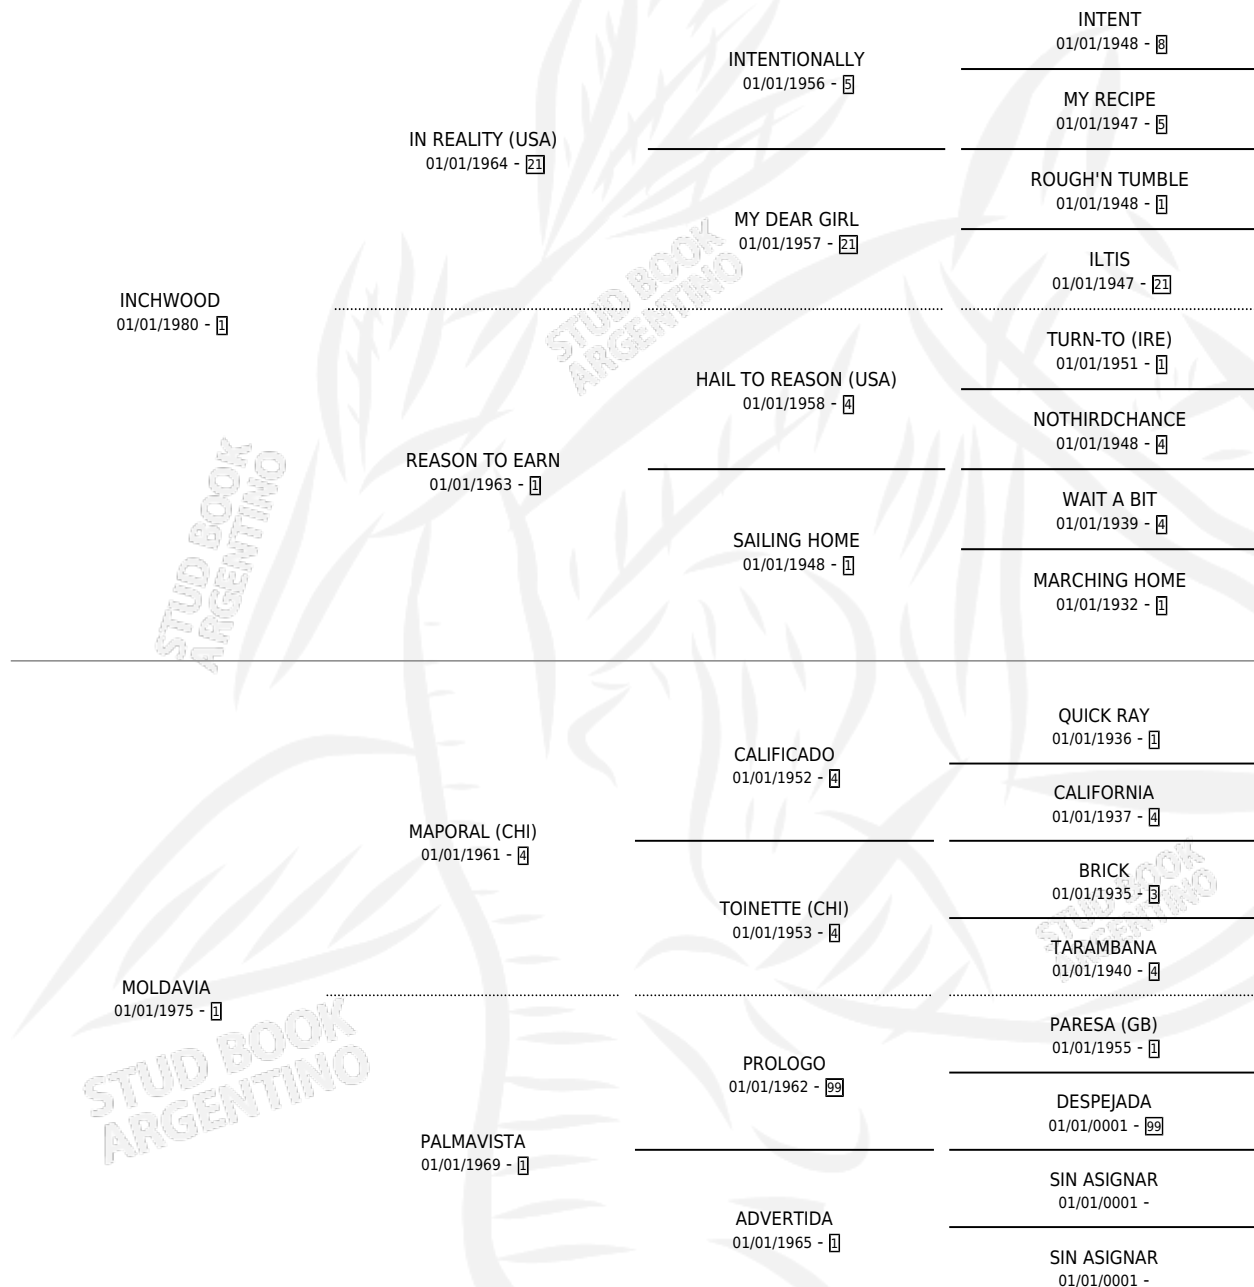

MONIN (CHI)

por INCHWOOD y MOLDAVIA por MAPORAL (CHI)

Chile · Macho · Zaino · SP · 12/08/1986
Familia 1-i · Volumen web

ESTADO

TIPIFICACIÓN SANGUÍNEA	X
TIPIFICACIÓN POR ADN	X
PASAPORTE	X
IDENTIFICACIÓN POR MICROCHIP	X
REPRODUCTOR	X

Lugar de nacimiento: Chile

Criador: Extranjero

PEDIGREE

EXPORTACIÓN / IMPORTACIÓN

FECHA	MOVIMIENTO	PAÍS
13/12/1990	IMPORTADO	CHILE
01/12/1990	EXPORTADO	CHILE

~

CAMPAÑA

Solo carreras oficiales de Argentina