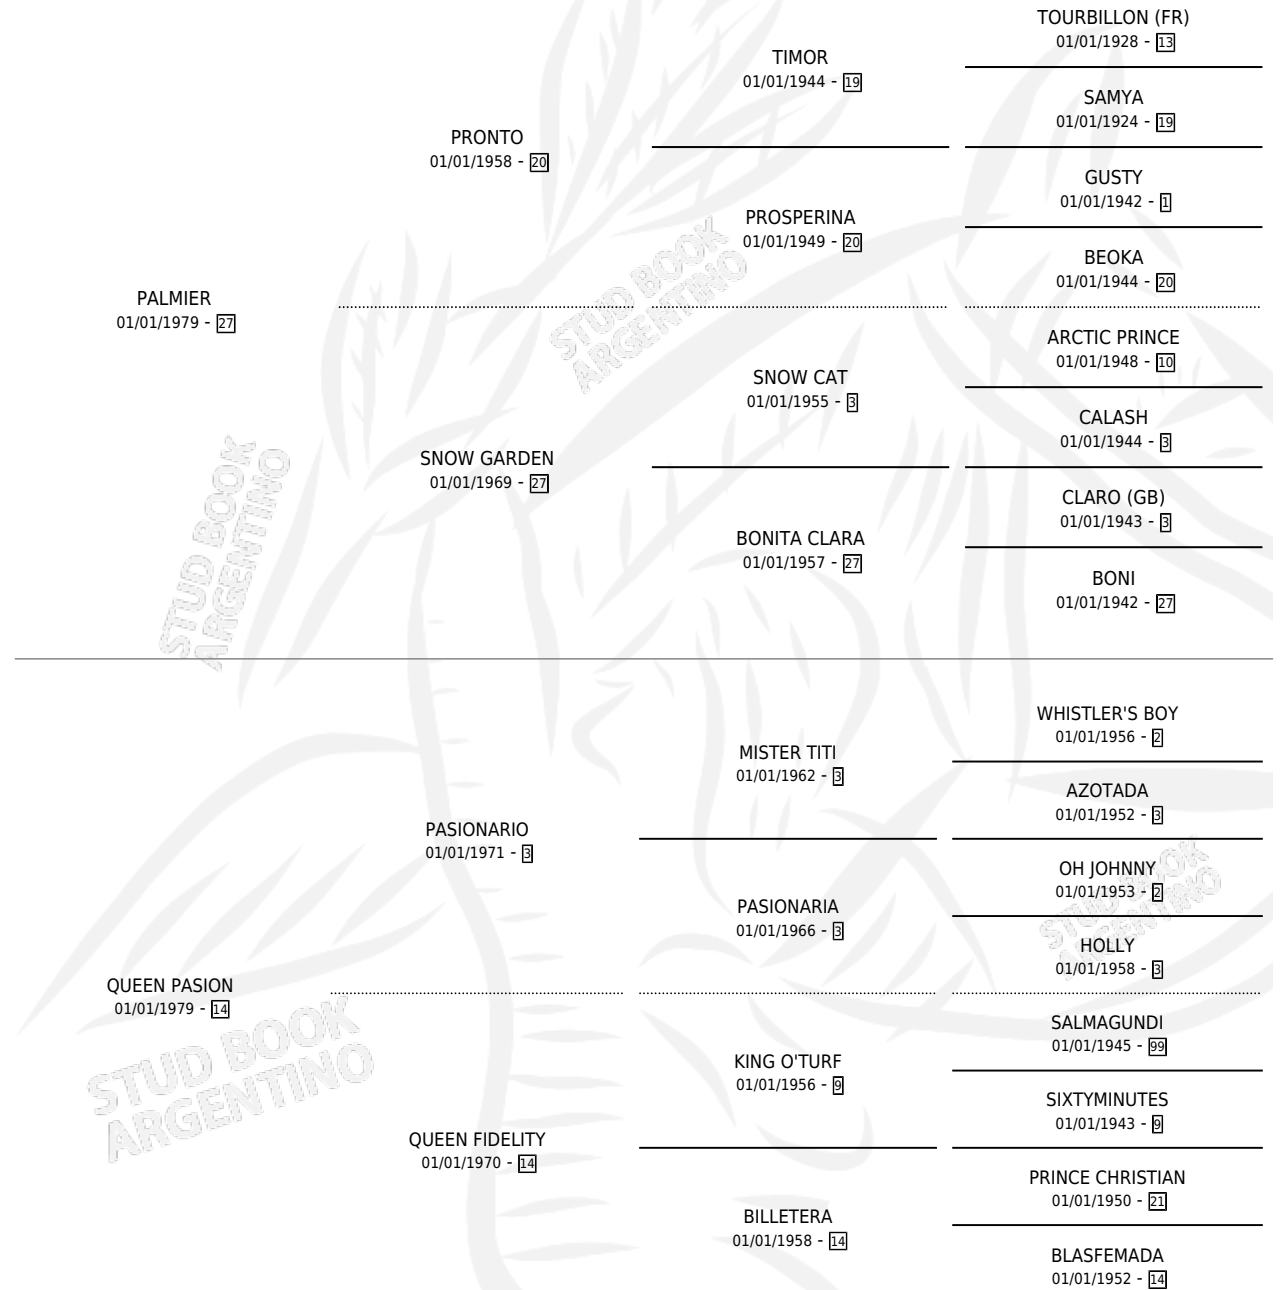

PASION PAL

por PALMIER y QUEEN PASION por PASIONARIO

Argentina · Hembra · Alazan · SP · 30/10/1990
Familia 14-f · Volumen 34

ESTADO

TIPIFICACIÓN SANGUÍNEA	X
TIPIFICACIÓN POR ADN	X
PASAPORTE	X
IDENTIFICACIÓN POR MICROCHIP	X
REPRODUCTOR	X

Lugar de nacimiento: Pegaso

Criador: Sin dato

PEDIGREE

PASION PAL

Datos oficiales del Stud Book Argentino

Documento generado el 11/05/2026

studbook.org.ar