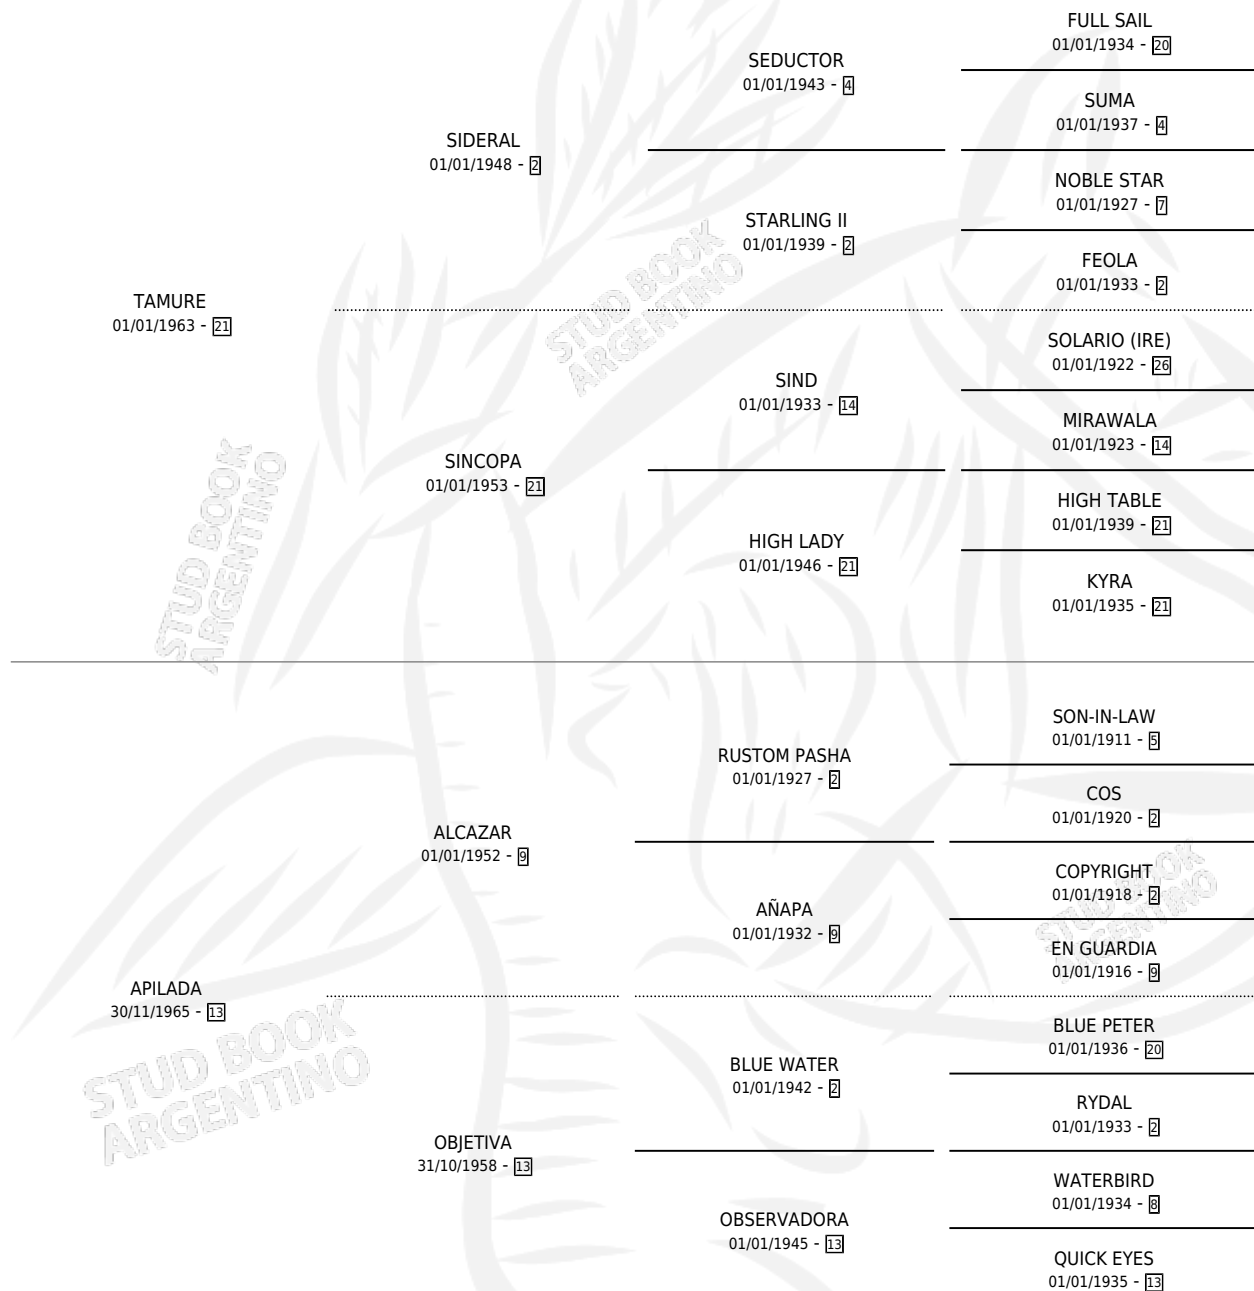

TAMU-RUPUEL

por TAMURE y APILADA por ALCAZAR

Argentina · Macho · Alazan · SP · 06/08/1971
Familia 13 · Volumen 27

ESTADO

TIPIFICACIÓN SANGUÍNEA	X
TIPIFICACIÓN POR ADN	X
PASAPORTE	X
IDENTIFICACIÓN POR MICROCHIP	X
REPRODUCTOR	X

Lugar de nacimiento: Campo particular

Criador: Sin dato

PEDIGREE

TAMU-RUPUEL

Datos oficiales del Stud Book Argentino

Documento generado el 07/05/2026

studbook.org.ar