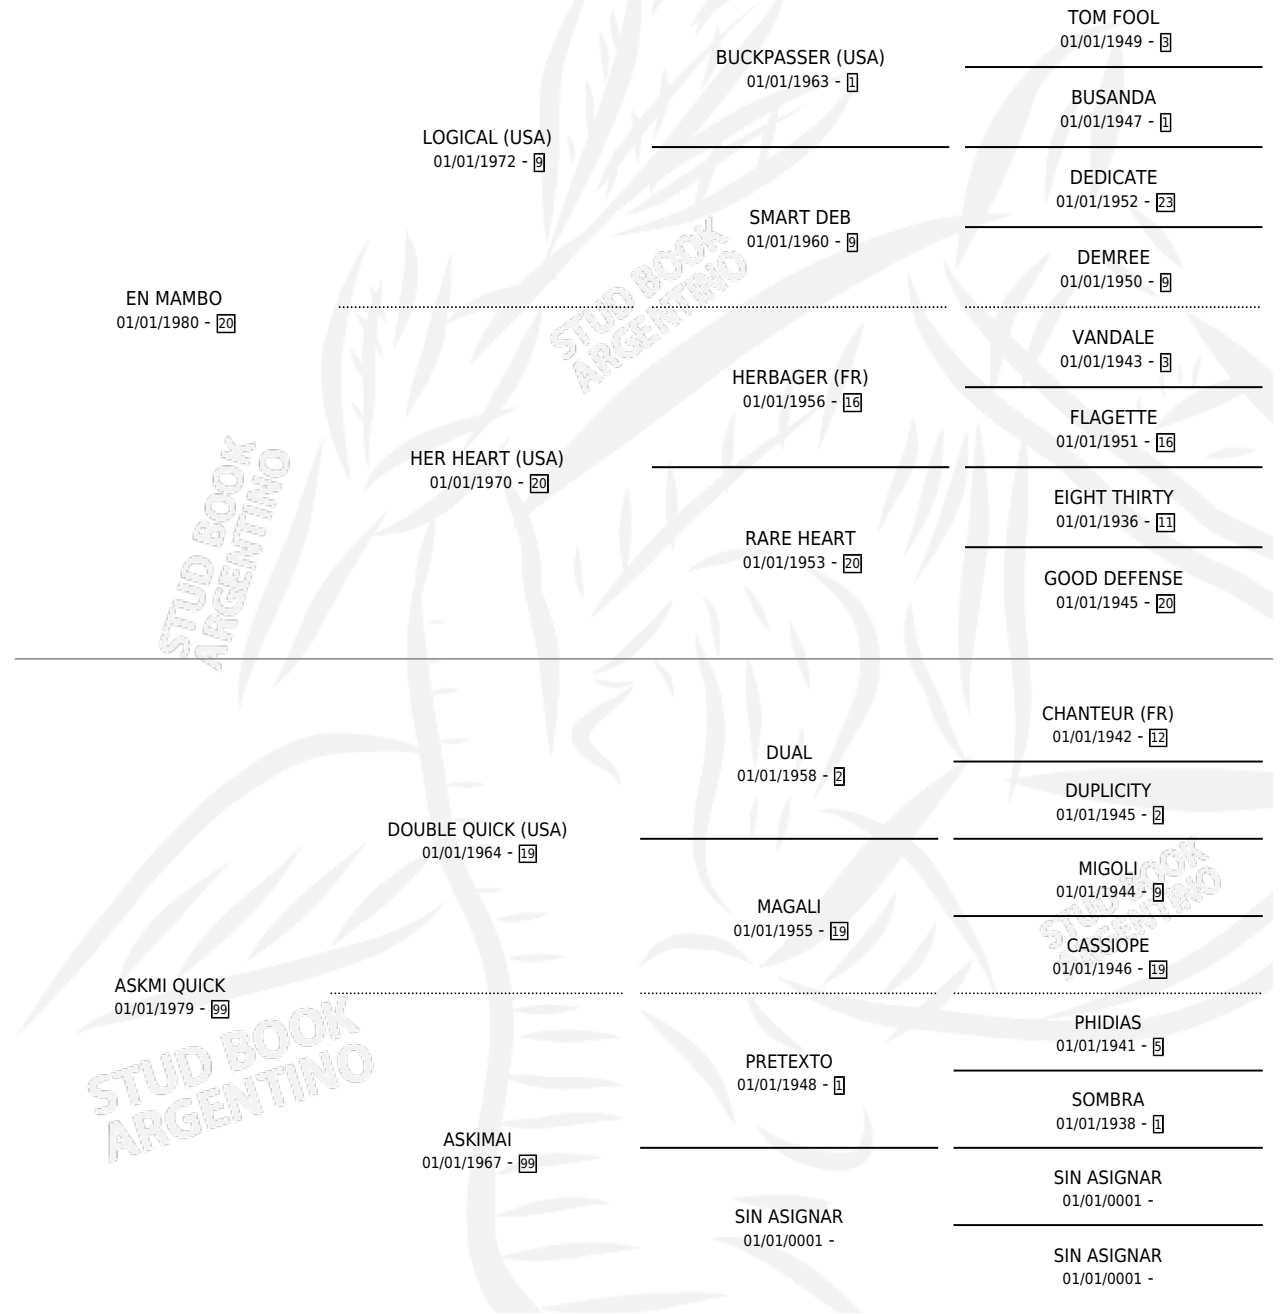

# AMI RI

por EN MAMBO y ASKMI QUICK por DOUBLE QUICK (USA)

Argentina · Hembra · Alazan · SP · 20/10/1990  
Familia 99 · Volumen 34

## ESTADO

TIPIFICACIÓN SANGUÍNEA	X
TIPIFICACIÓN POR ADN	X
PASAPORTE	X
IDENTIFICACIÓN POR MICROCHIP	X
REPRODUCTOR	X

**Lugar de nacimiento:** El Estrellano

**Criador:** Sin dato

## PEDIGREE