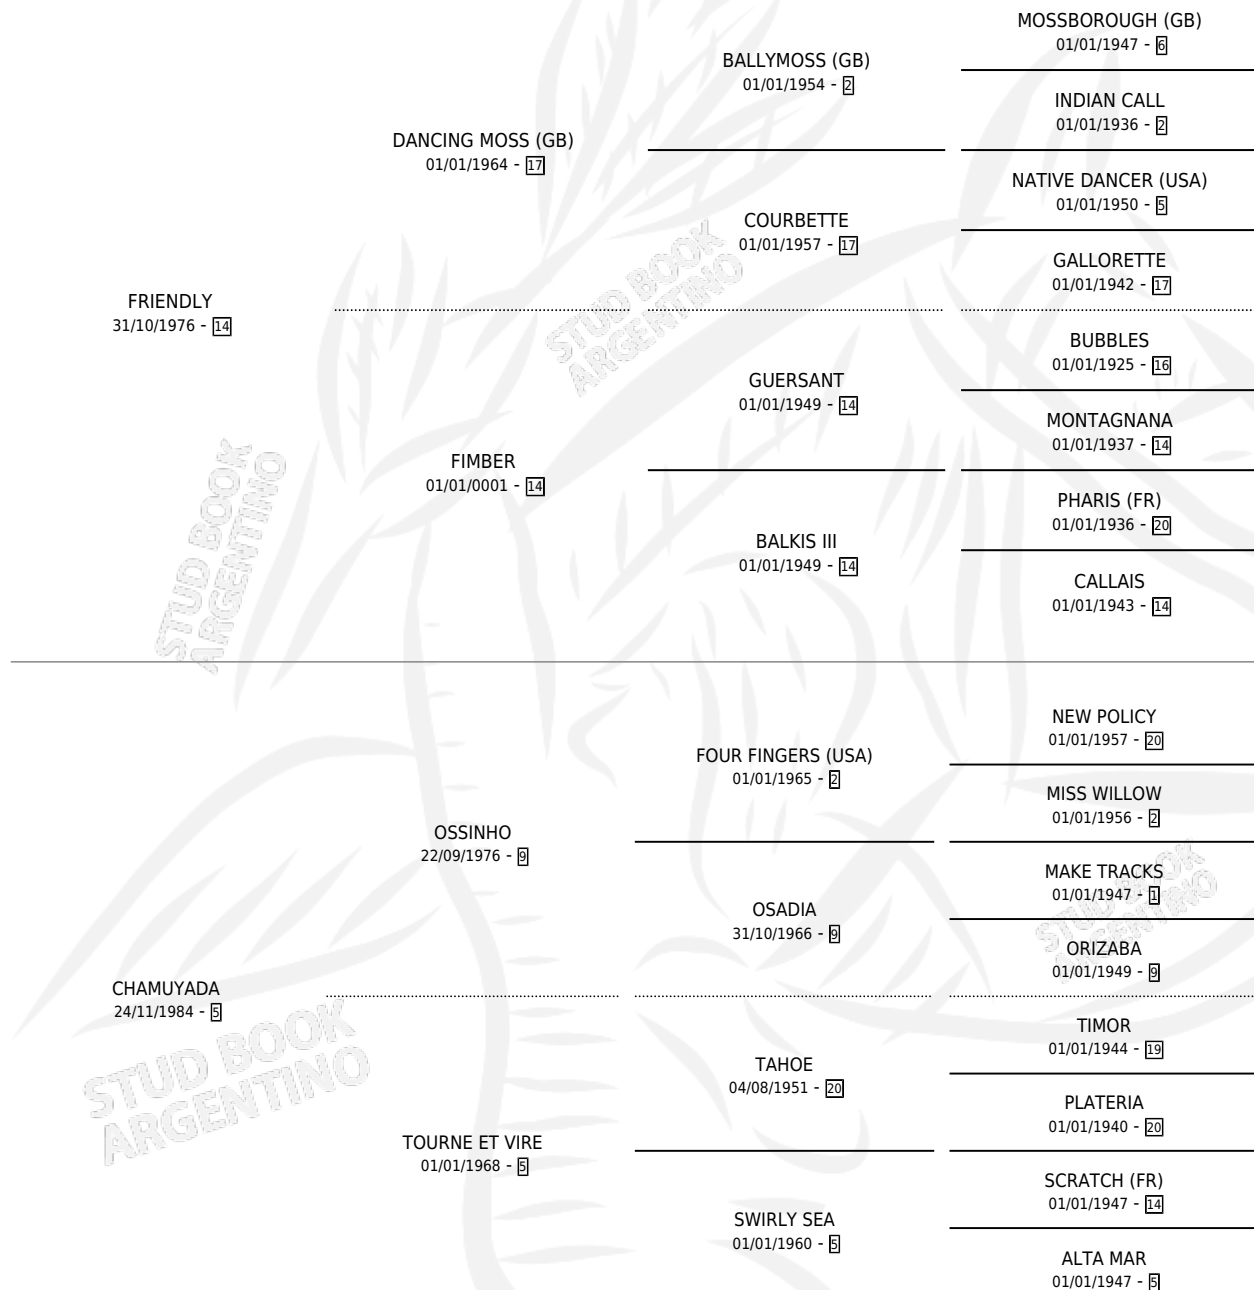

AMA

por **FRIENDLY** y **CHAMUYADA** por **OSSINHO**

Argentina · Hembra · Alazan · SP · 07/11/1990
Familia 5-j · Volumen 34

ESTADO

TIPIFICACIÓN SANGUÍNEA	✓
TIPIFICACIÓN POR ADN	X
PASAPORTE	X
IDENTIFICACIÓN POR MICROCHIP	X
REPRODUCTOR	✓

Lugar de nacimiento: Don Fernando

Criador: Sin dato

~

HIJOS

	MACHOS	HEMBRAS
1 NACIERON	1	0

SIN ACTUACIONES

PEDIGREE

S

mientos 1 / Efectividad 33.33%

PADRILLO	PRODUCTO	CRIADOR	1ER SERVICIO	ÚLTIMO SERVICIO
MAGO TOM	Ø		13/10/2000	15/10/2000
AMA MIDWAY	EL MANUDO (M ZD, 06/10/1999)	KELLER NORBERTO	06/10/1998	08/10/1998
Datos oficiales del Stud Book Argentino MIDWAY	Ø		01/11/1996	03/11/1996