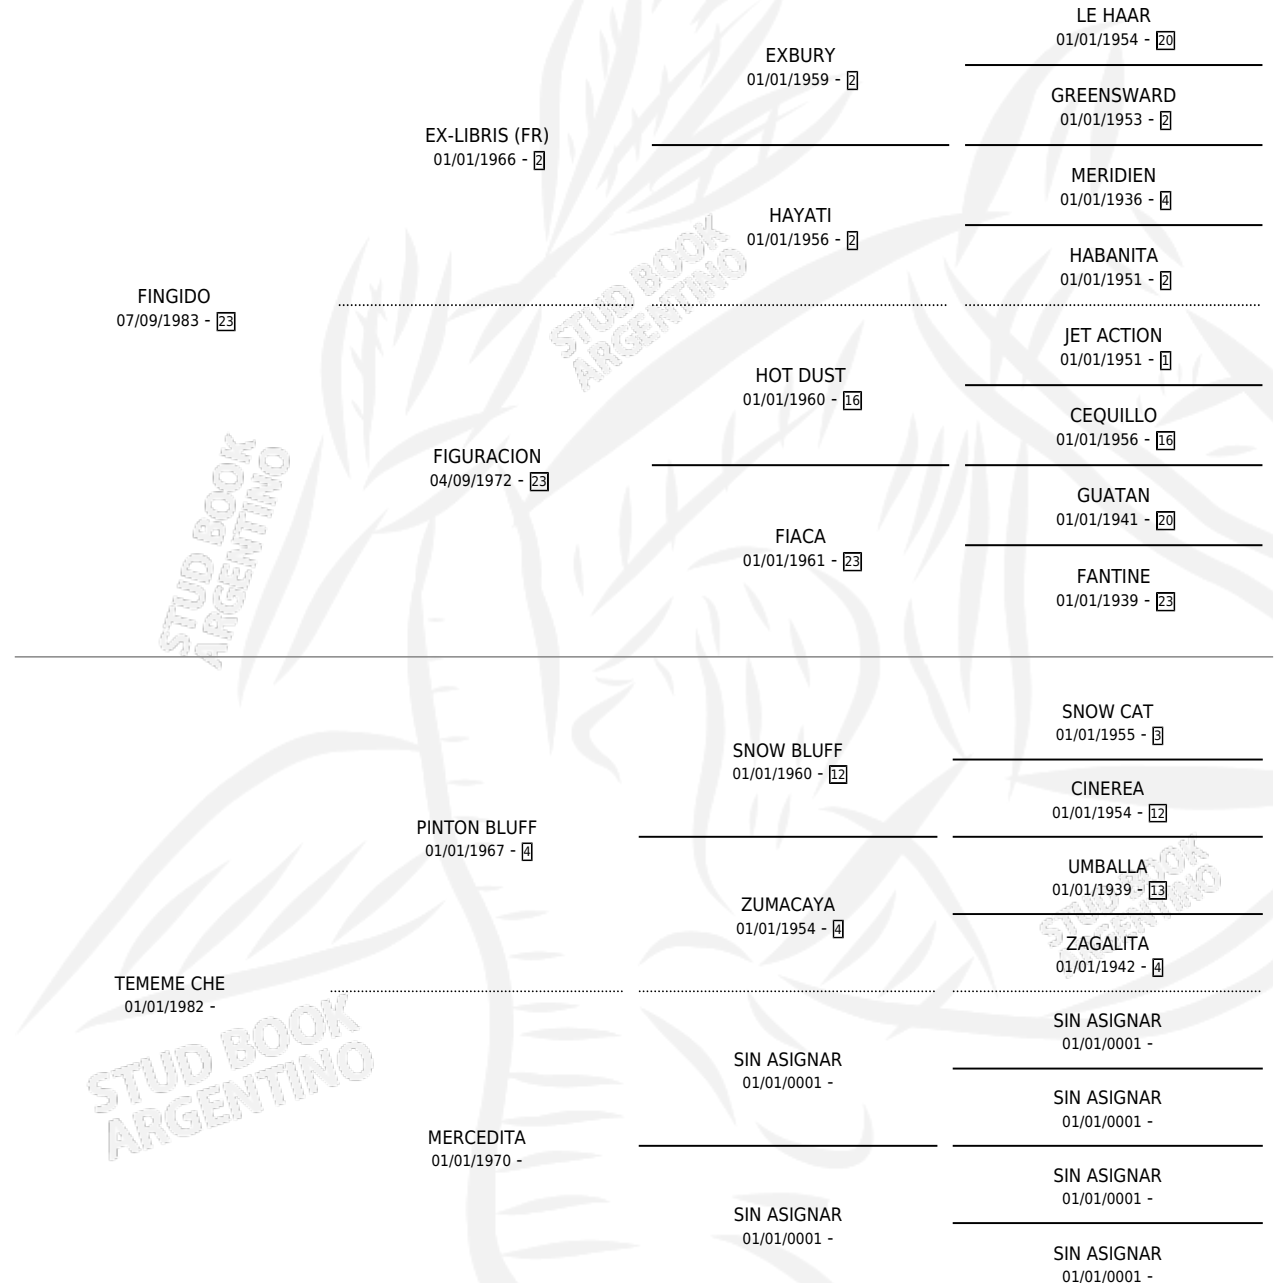

FINGIDO PINTON

por FINGIDO y TEMEME CHE por PINTON BLUFF

Argentina · Macho · Zaino Doradillo · SP · 20/11/1990
Familia · Volumen 34

ESTADO

TIPIFICACIÓN SANGUÍNEA	X
TIPIFICACIÓN POR ADN	X
PASAPORTE	X
IDENTIFICACIÓN POR MICROCHIP	X
REPRODUCTOR	X

Lugar de nacimiento: Ruta Libre

Criador: Sin dato

PEDIGREE