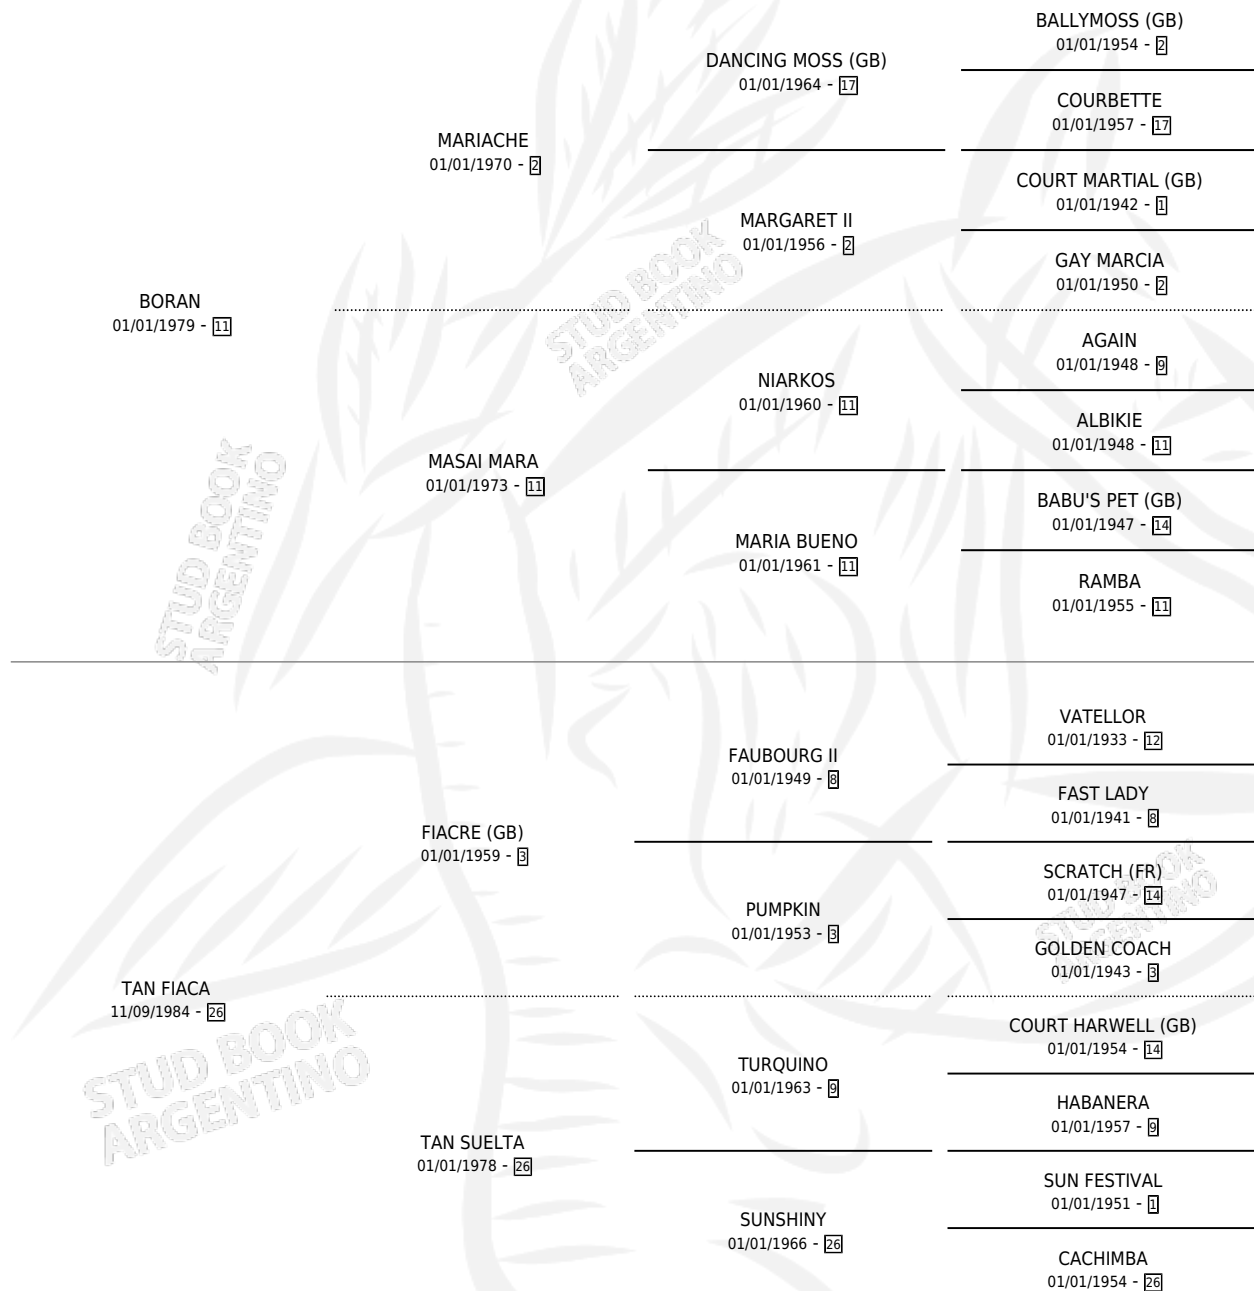

TAN BRAVO

por **BORAN** y **TAN FIACA** por **FIACRE (GB)**

Argentina · Macho · Alazan · SP · 17/10/1990
Familia 26 · Volumen 34

ESTADO

TIPIFICACIÓN SANGUÍNEA	X
TIPIFICACIÓN POR ADN	X
PASAPORTE	X
IDENTIFICACIÓN POR MICROCHIP	X
REPRODUCTOR	X

Lugar de nacimiento: Cina-cina

Criador: Sin dato

PEDIGREE

TAN BRAVO

Datos oficiales del Stud Book Argentino

Documento generado el 07/05/2026

studbook.org.ar