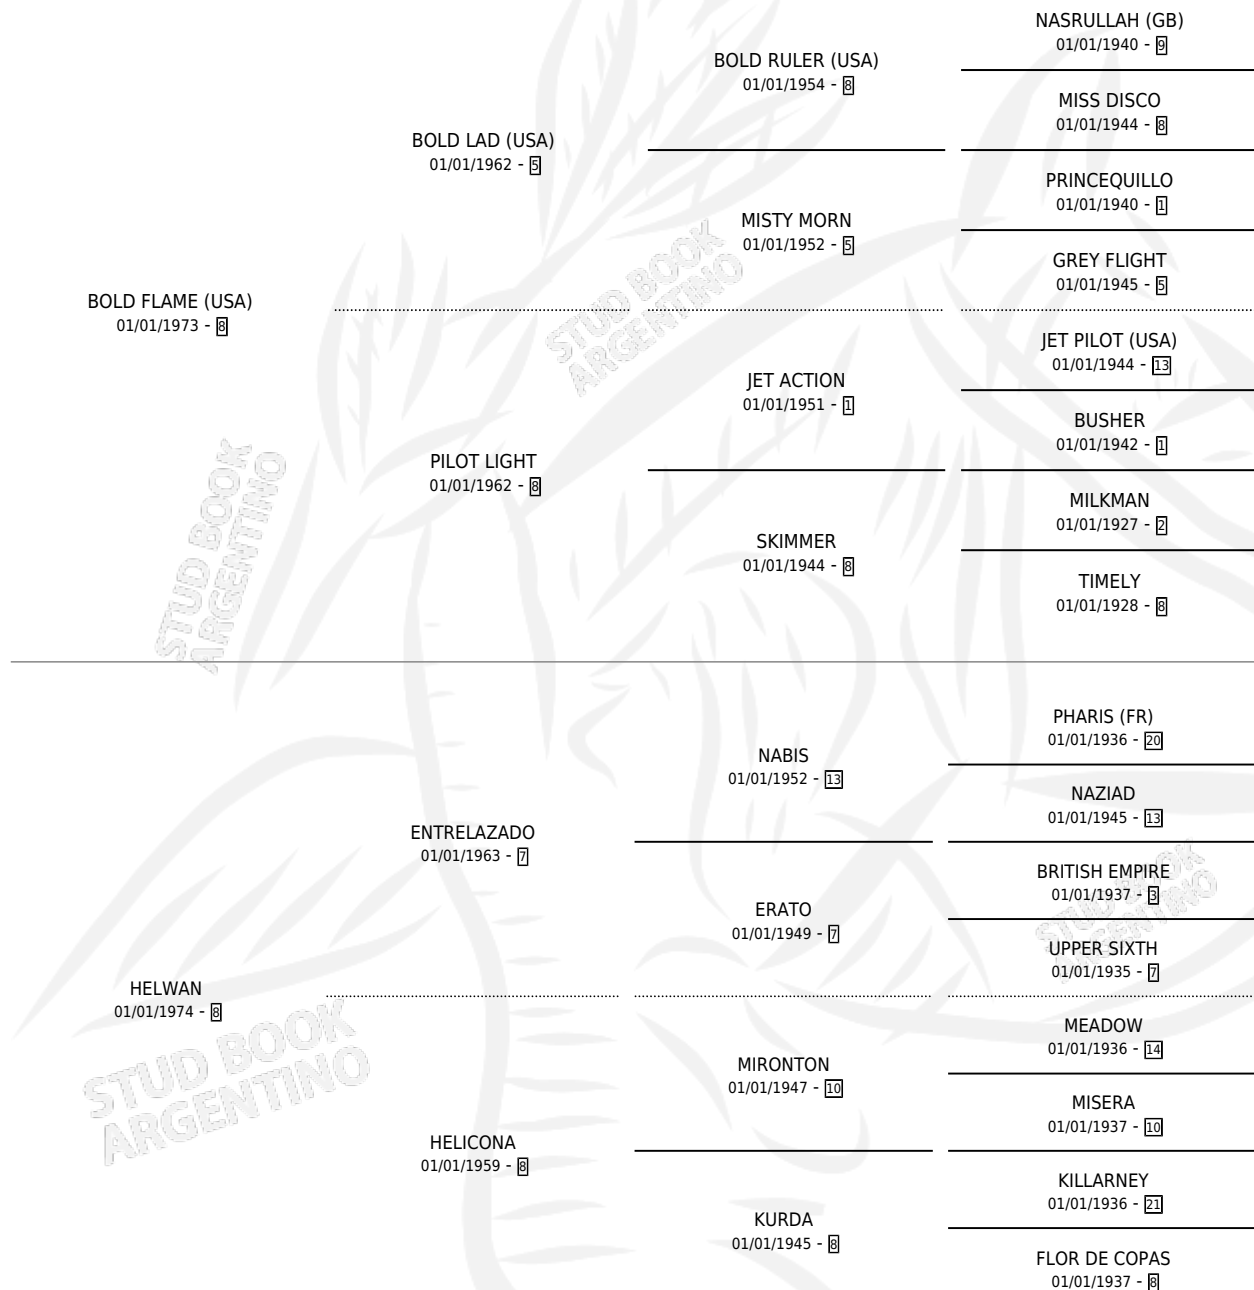

Lugar de nacimiento: Danymar

Criador: Danymar

~

HIJOS

	MACHOS	HEMBRAS
4 NACIERON	0	4
2 CORRIERON	0	2
1 GANARON	0	1
0 GANADORES CL	0 GANADORES GR	0 GANADORES G1

PEDIGREE

CAMPAÑA

Solo carreras oficiales de Argentina