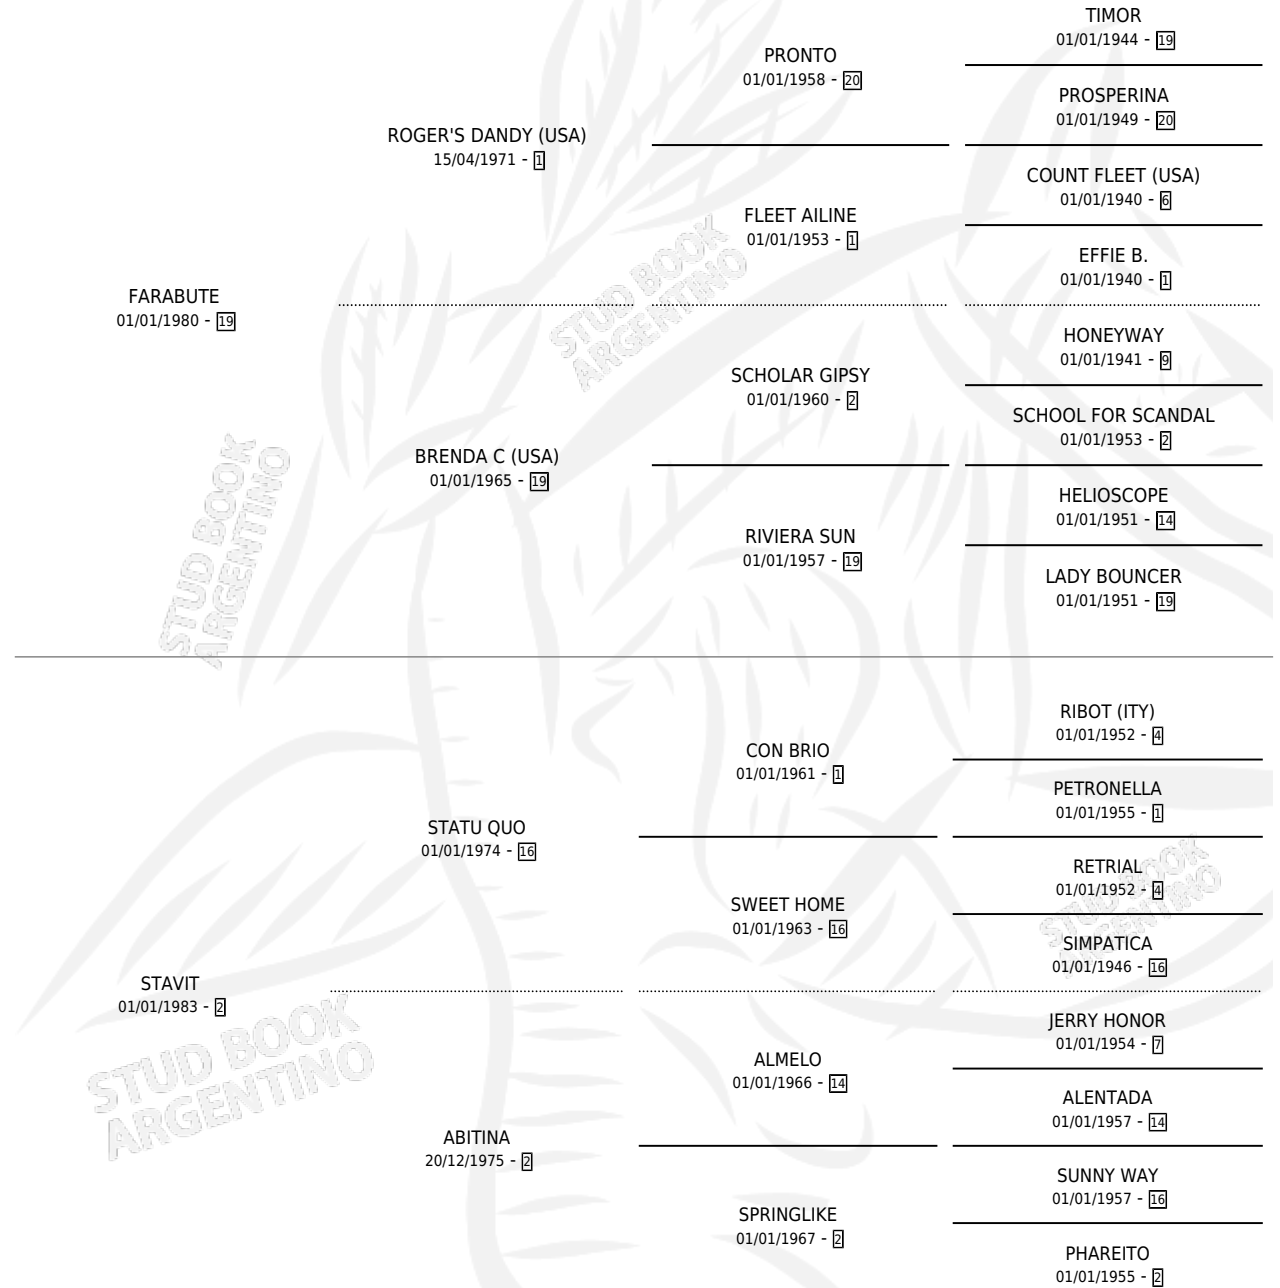

FARABUTERO

por FARABUTE y STAVIT por STATU QUO

Argentina · Macho · Tordillo · SP · 22/11/1990
Familia 2-d · Volumen 34

ESTADO

TIPIFICACIÓN SANGUÍNEA	X
TIPIFICACIÓN POR ADN	X
PASAPORTE	X
IDENTIFICACIÓN POR MICROCHIP	X
REPRODUCTOR	X

Lugar de nacimiento: Catorce de Julio

Criador: Sin dato

PEDIGREE

FARABUTERO

Datos oficiales del Stud Book Argentino

Documento generado el 05/05/2026

studbook.org.ar