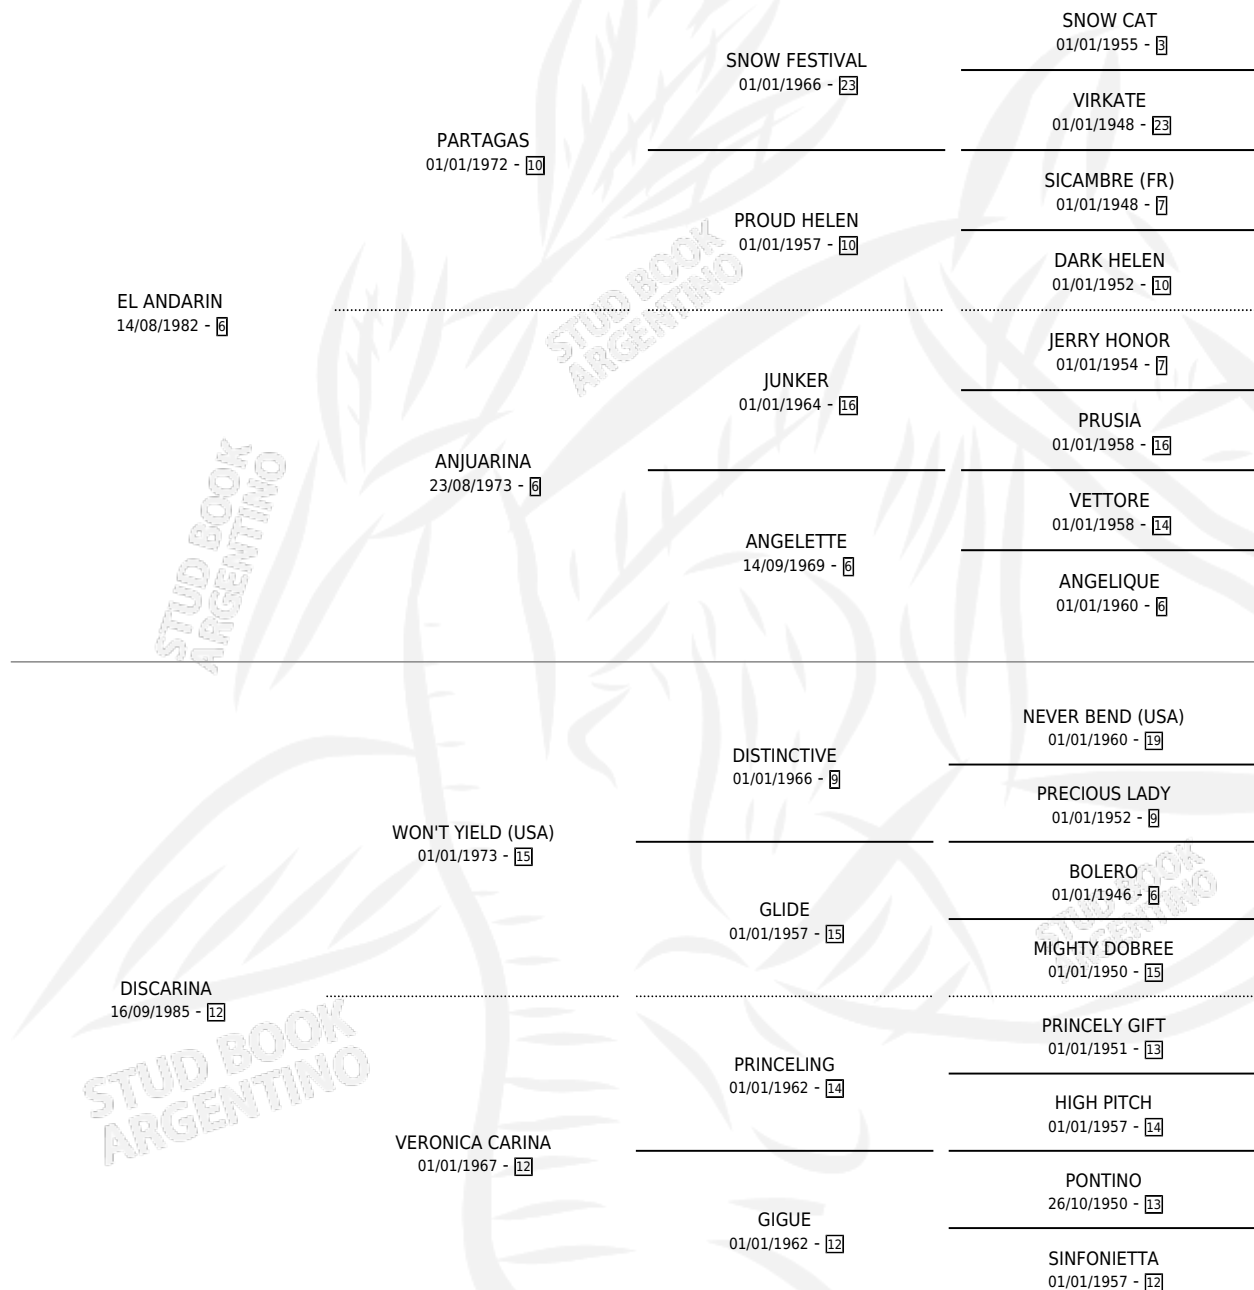

MIG NONE

por EL ANDARIN y DISCARINA por WON'T YIELD (USA)

Argentina · Hembra · Alazan · SP · 25/11/1990
Familia 12 · Volumen 34

ESTADO

TIPIFICACIÓN SANGUÍNEA	✓
TIPIFICACIÓN POR ADN	✓
PASAPORTE	X
IDENTIFICACIÓN POR MICROCHIP	X
REPRODUCTOR	✓

Lugar de nacimiento: Campo particular
Criador: Zubizarreta Javier (Sucesion)

~

HIJOS

	MACHOS	HEMBRAS
10 NACIERON	8	2
1 CORRIERON	1	0
1 GANARON	1	0
0 GANADORES CL	0 GANADORES GR	0 GANADORES G1

PEDIGREE

**S**cumentos **10** / Efectividad **58.82%**

PADRILLO	PRODUCTO	CRIADOR	1ER SERVICIO	ÚLTIMO SERVICIO
RIVAL	LUMINA (H ZD, 06/11/2011)	DOBLAS	25/10/2010	25/10/2010
MIG NONE	∅		10/11/2009	10/11/2009
RIVAL			30/08/2008	20/11/2008
RIVAL	∅		14/09/2007	07/10/2007
RIVAL	∅		23/09/2006	23/09/2006
RIVAL	MINGO RIVAL (M ZD, 13/09/2006)	DOBLAS	18/09/2005	18/09/2005
RIVAL	DISCO HALO (M Z, 10/09/2005)	DOBLAS	10/08/2004	03/09/2004
RIVAL	∅		26/10/2003	11/12/2003
INCH BIO	SALTARIN FISH (M Z, 18/10/2003)	DOBLAS	17/09/2002	06/11/2002
INCH BIO	AMIGO FISH (M A, 09/09/2002)	DOBLAS	10/09/2001	11/09/2001
INCH BIO	MINGO FISH (M Z, 02/09/2001)	DOBLAS	29/08/2000	30/08/2000
INCH BIO	ANDARIEGA FISH (H Z, 20/08/2000)	DOBLAS	25/08/1999	28/08/1999
HYLTON WAR	∅		16/10/1998	17/10/1998
HYLTON WAR	SALTARIN (M A, 06/10/1998)	DOBLAS	25/09/1997	26/10/1997
COMPARADOR	EL DOCENTE (M Z, 11/09/1997)	DOBLAS	22/09/1996	23/09/1996
COMPARADOR	∅		27/11/1995	30/12/1995
MENSAJERO	EDERLY (M Z, 15/11/1995)	DOBLAS	08/12/1994	10/12/1994