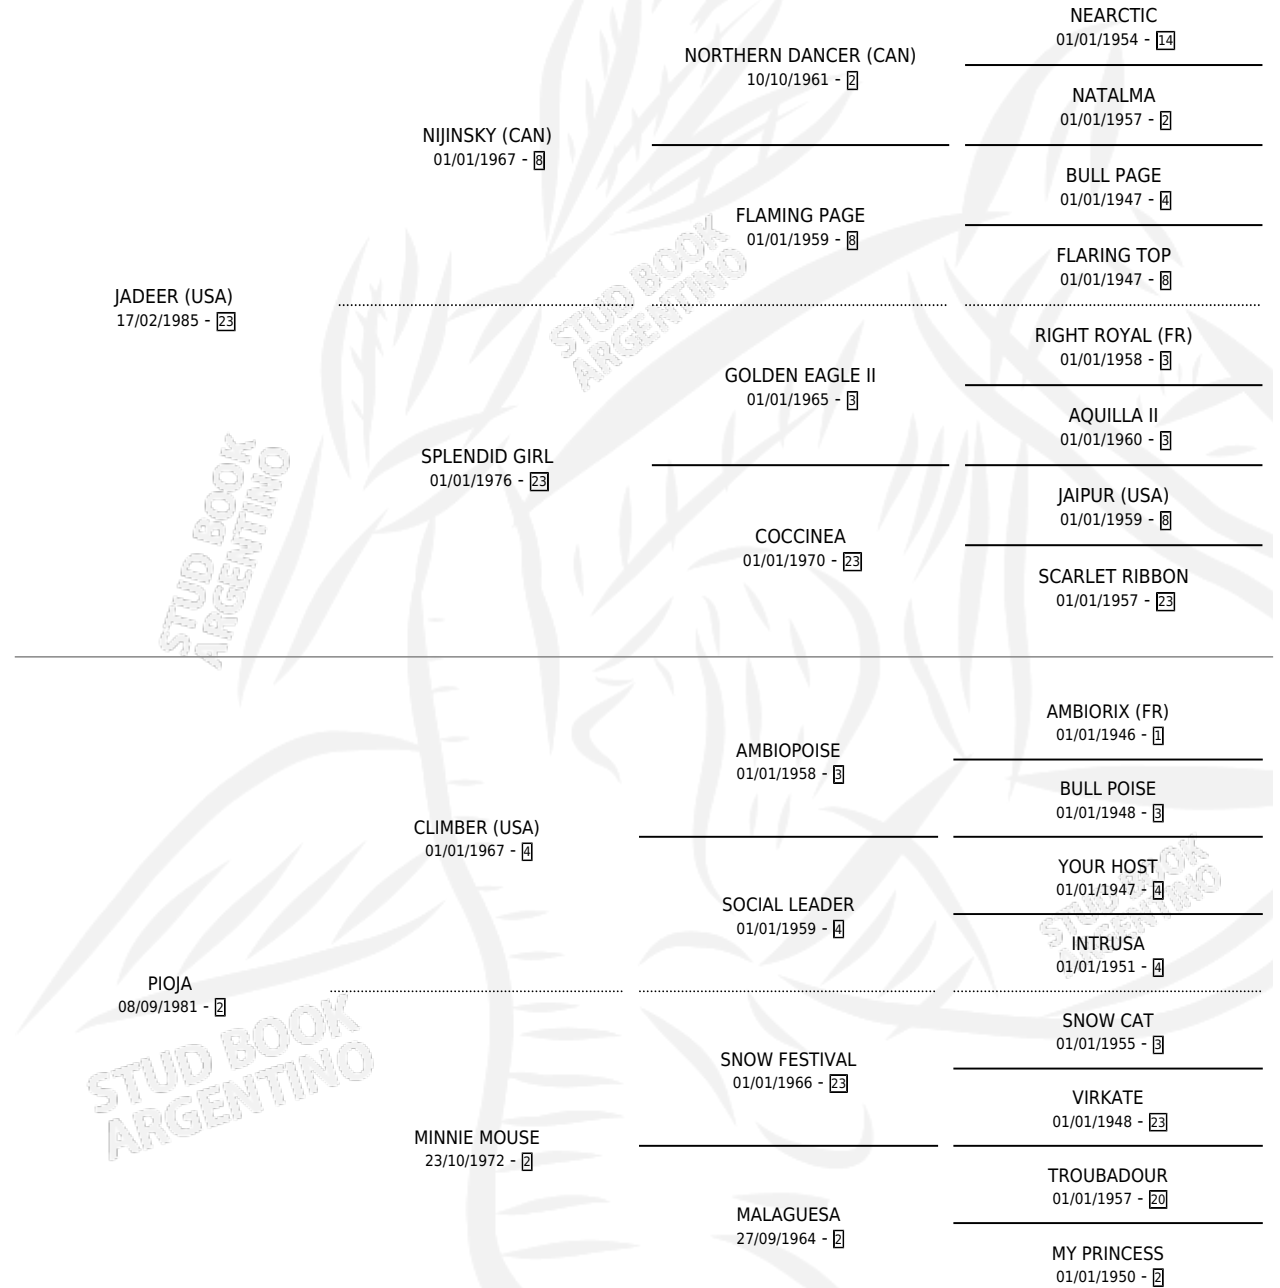

CHAPAL PAGO

por **JADEER (USA)** y **PIOJA** por **CLIMBER (USA)**

Argentina · Macho · Alazan · SP · 28/10/1990
Familia 2-f · Volumen 34

ESTADO

TIPIFICACIÓN SANGUÍNEA	X
TIPIFICACIÓN POR ADN	X
PASAPORTE	X
IDENTIFICACIÓN POR MICROCHIP	X
REPRODUCTOR	X

Lugar de nacimiento: Del Chapaleofu

Criador: Sin dato

PEDIGREE

CAMPAÑA

Solo carreras oficiales de Argentina

POR EDAD

EDAD	CC	1°	2°	3°	4°	5°	NP	CLC	CLG	CLCG1	CLGG1	IMPORTE	GANANCIA / CC
4 AÑOS	2	0	0	0	0	0	2	0	0	0	0	\$0	\$0
TOTALES	2	0	0	0	0	0	2	0	0	0	0	\$0	\$0
%		0.0%	0.0%	0.0%	0.0%	0.0%	100%	0.0%	0.0%	0.0%	0.0%		