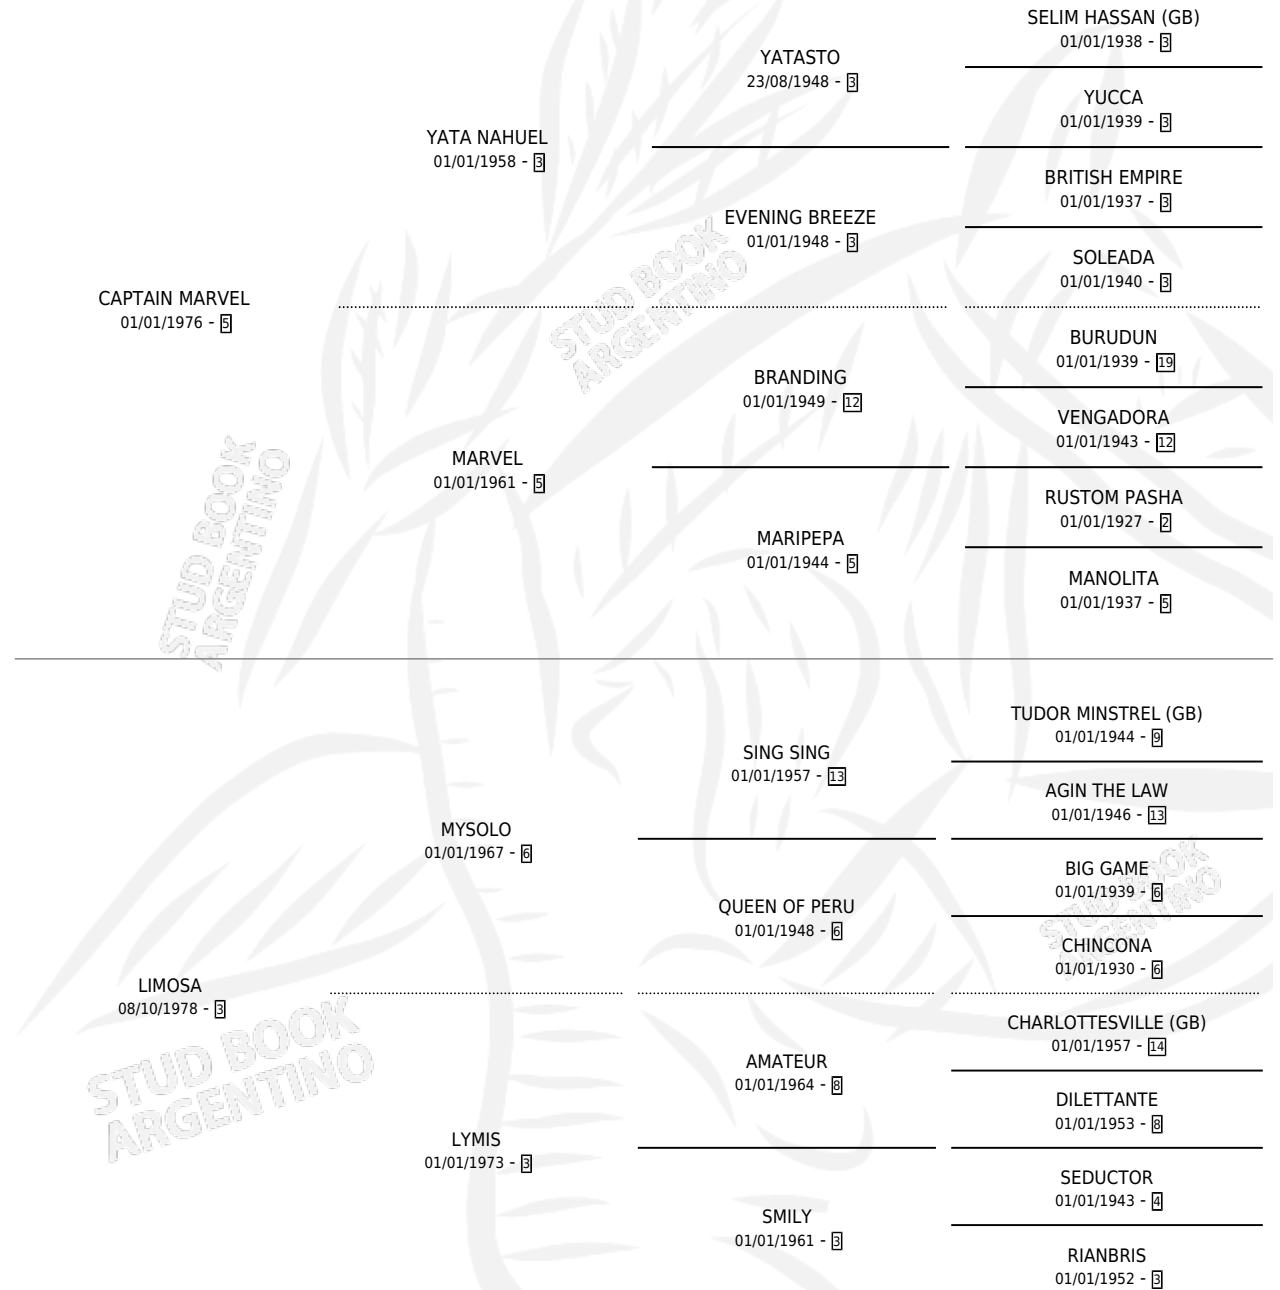

ASIDUO

por **CAPTAIN MARVEL** y **LIMOSA** por **MYSOLO**

Argentina · Macho · Alazan · SP · 28/09/1990
Familia 3-c · Volumen 34

ESTADO

TIPIFICACIÓN SANGUÍNEA	X
TIPIFICACIÓN POR ADN	X
PASAPORTE	X
IDENTIFICACIÓN POR MICROCHIP	X
REPRODUCTOR	X

Lugar de nacimiento: La Brisa

Criador: Sin dato

PEDIGREE

ASIDUO

Datos oficiales del Stud Book Argentino

Documento generado el 09/05/2026

studbook.org.ar