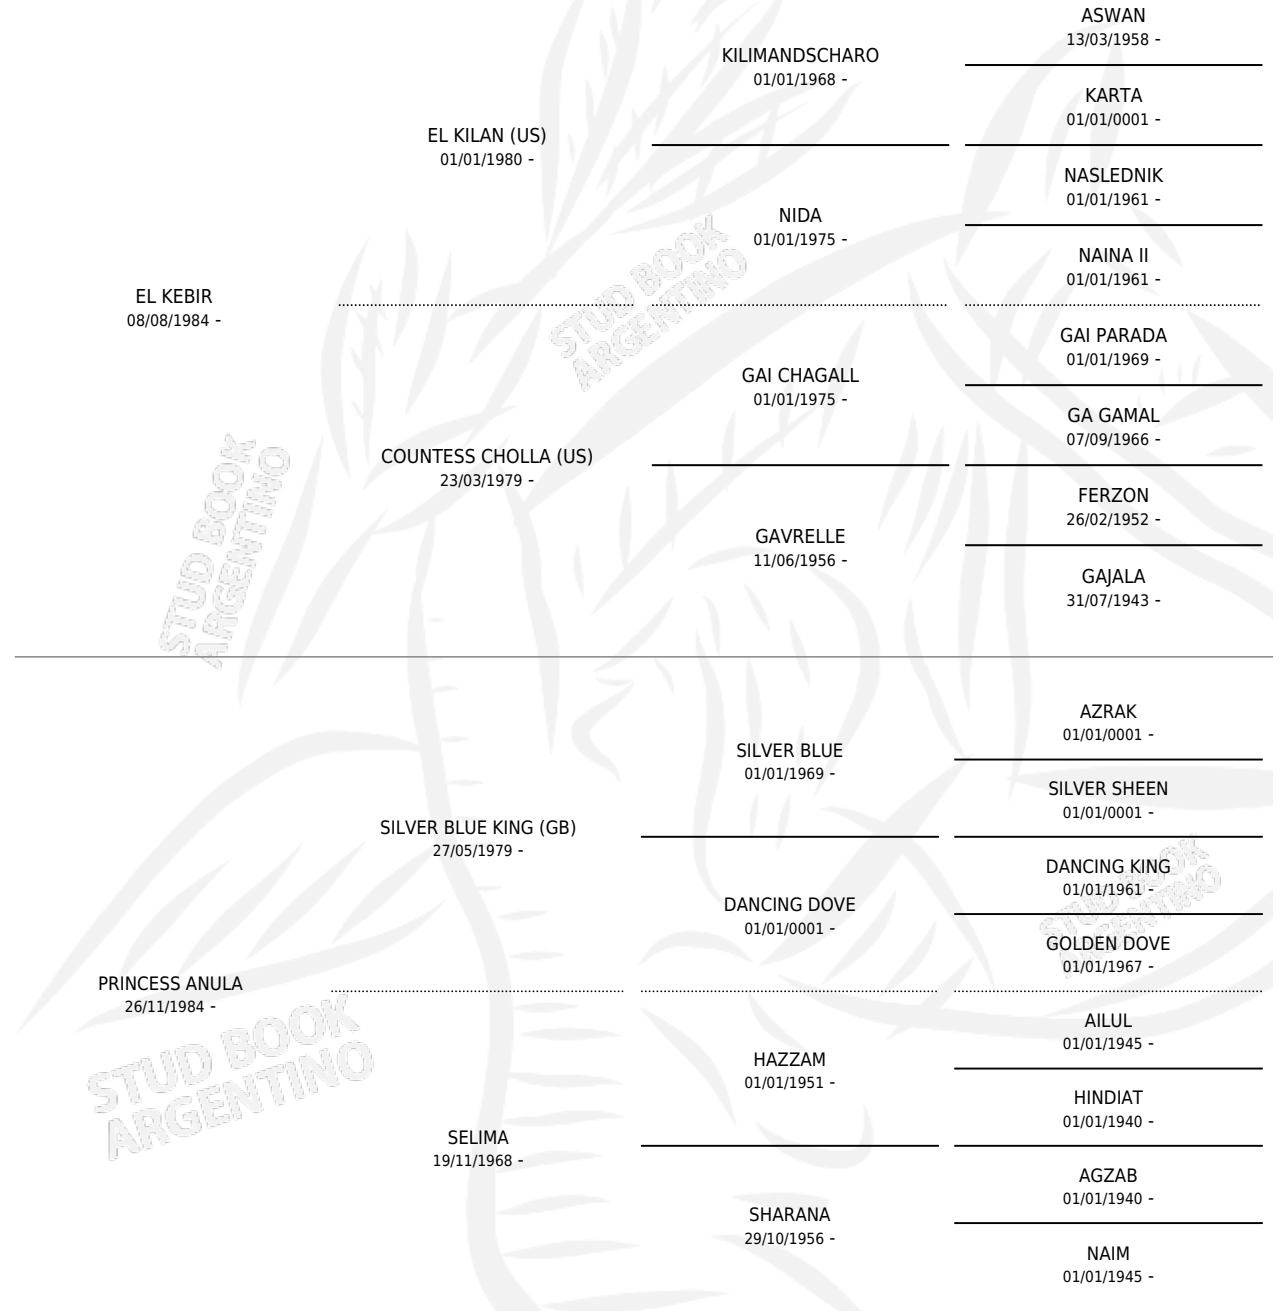

SF AMALIA

por **EL KEBIR** y **PRINCESS ANULA** por **SILVER BLUE KING**
(GB)

Argentina · Hembra · Tordillo · AP · 19/11/1990
Familia · Volumen 34

ESTADO

TIPIFICACIÓN SANGUÍNEA	X
TIPIFICACIÓN POR ADN	X
PASAPORTE	X
IDENTIFICACIÓN POR MICROCHIP	X
REPRODUCTOR	X

Lugar de nacimiento: Santa Francisca
Criador: Sin dato

PEDIGREE

SF AMALIA

Datos oficiales del Stud Book Argentino

Documento generado el 09/05/2026

studbook.org.ar