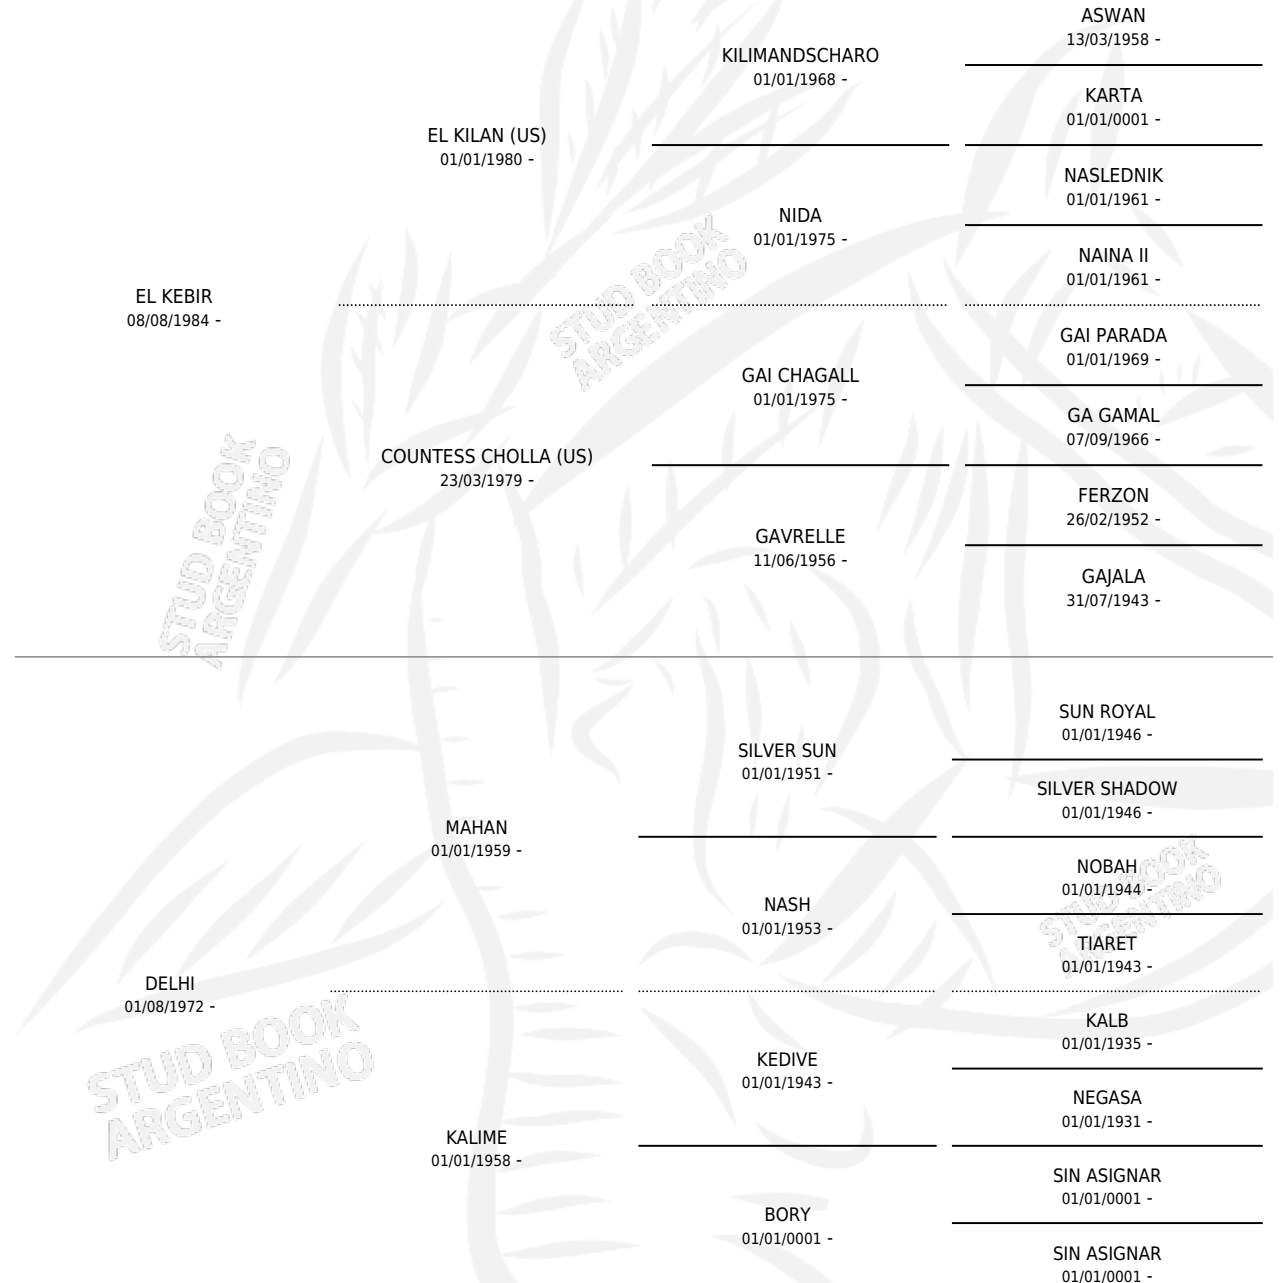

SF DELINDA

por EL KEBIR y DELHI por MAHAN

Argentina · Hembra · Tordillo · AP · 24/11/1990
Familia · Volumen 34

ESTADO

TIPIFICACIÓN SANGUÍNEA	X
TIPIFICACIÓN POR ADN	X
PASAPORTE	X
IDENTIFICACIÓN POR MICROCHIP	X
REPRODUCTOR	X

Lugar de nacimiento: Santa Francisca

Criador: Sin dato

PEDIGREE

SF DELINDA

Datos oficiales del Stud Book Argentino

Documento generado el 14/05/2026

studbook.org.ar