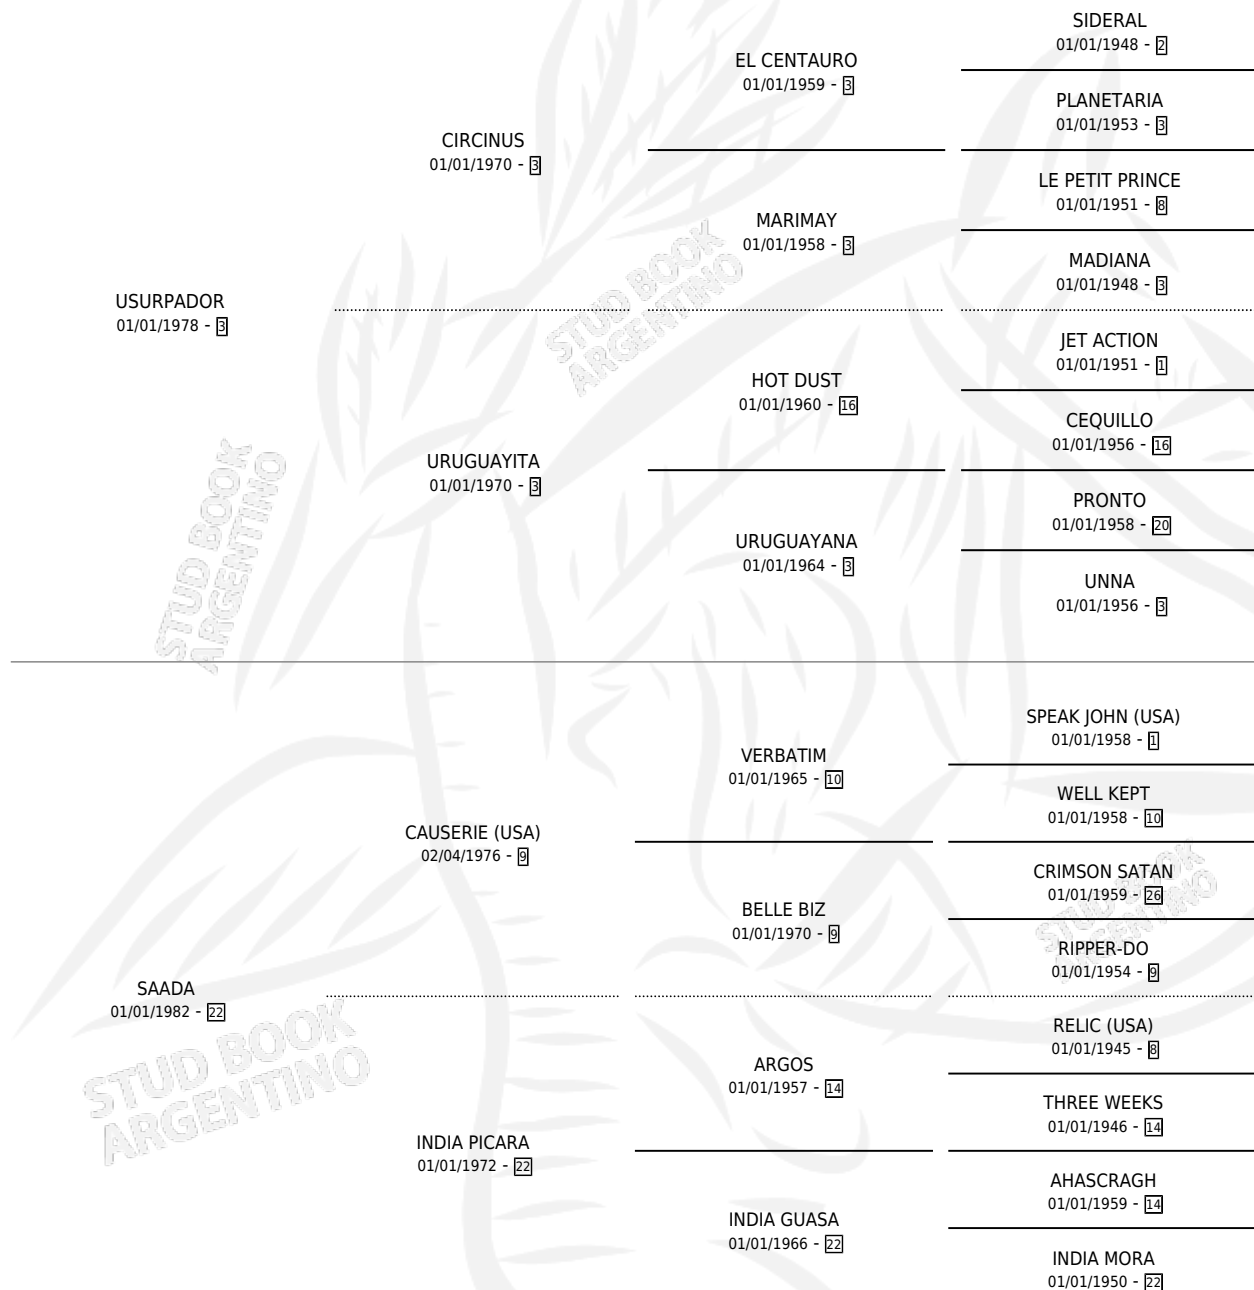

PAT RUSO

por **USURPADOR** y **SAADA** por **CAUSERIE (USA)**

Argentina · Macho · Zaino · SP · 15/11/1990
Familia 22-b · Volumen 34

ESTADO

TIPIFICACIÓN SANGUÍNEA	X
TIPIFICACIÓN POR ADN	X
PASAPORTE	X
IDENTIFICACIÓN POR MICROCHIP	X
REPRODUCTOR	X

Lugar de nacimiento: Las Camelias

Criador: Las Camelias

PEDIGREE

CAMPAÑA

Solo carreras oficiales de Argentina

POR EDAD

EDAD	CC	1°	2°	3°	4°	5°	NP	CLC	CLG	CLCG1	CLGG1	IMPORTE	GANANCIA / CC
4 AÑOS	3	0	0	0	0	0	3	0	0	0	0	\$0	\$0
TOTALES	3	0	0	0	0	0	3	0	0	0	0	\$0	\$0
%		0.0%	0.0%	0.0%	0.0%	0.0%	100%	0.0%	0.0%	0.0%	0.0%		