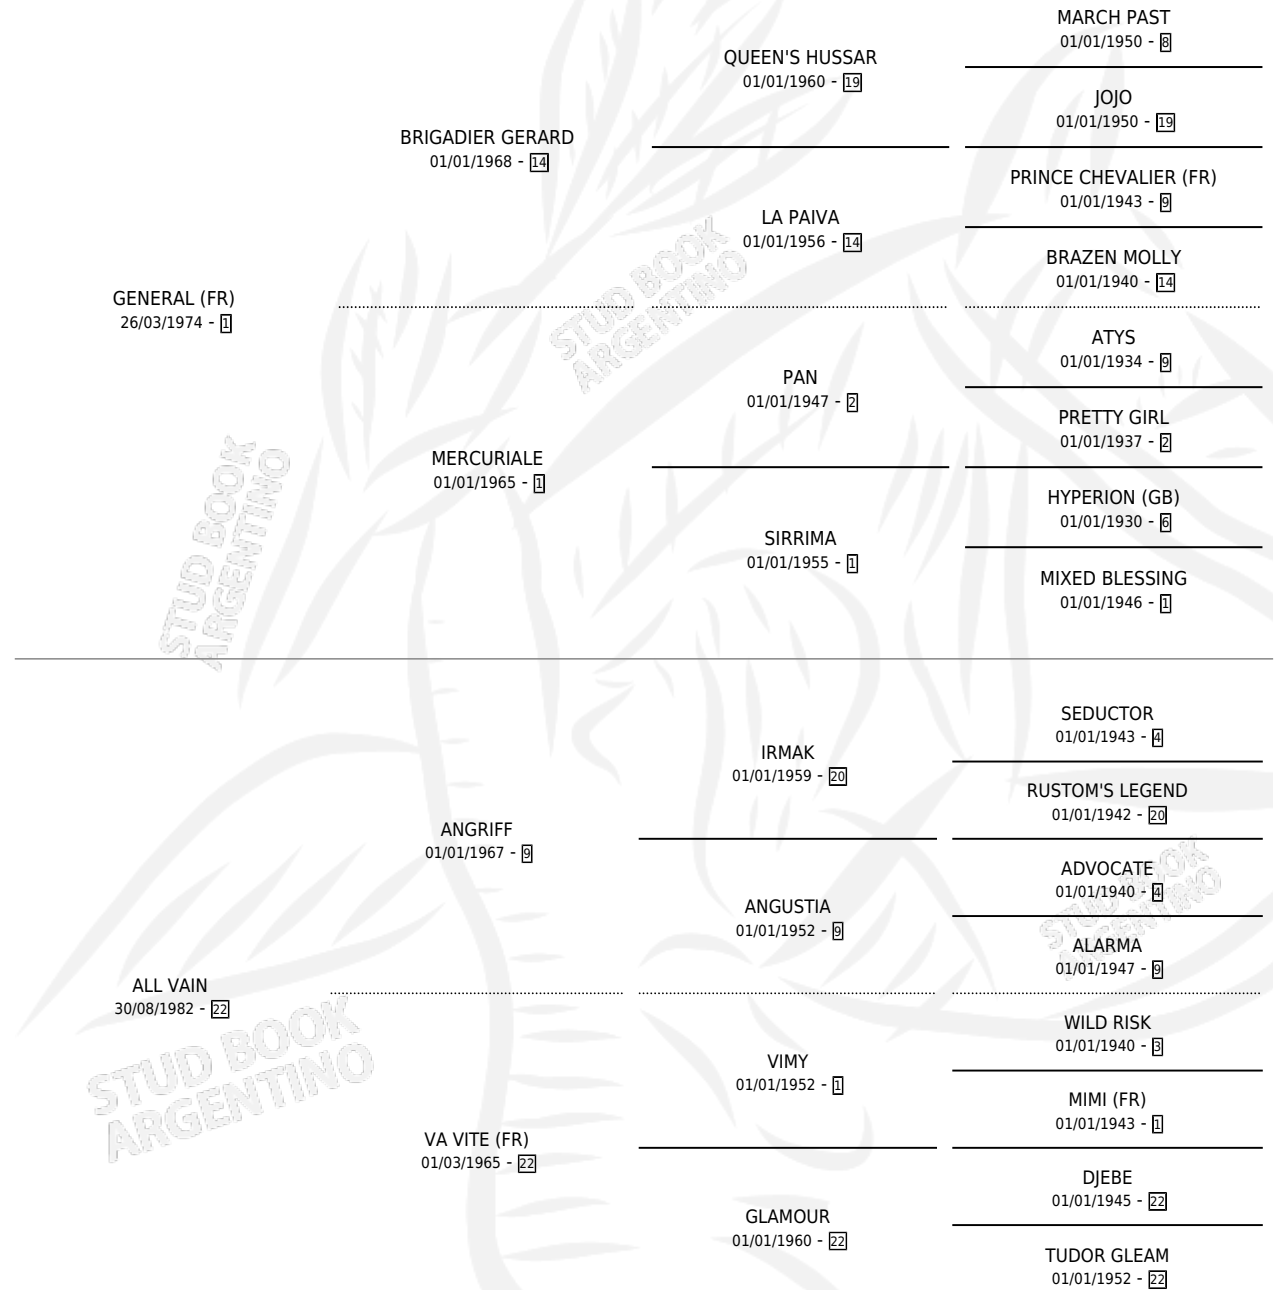

ALCANCIA

por **GENERAL (FR)** y **ALL VAIN** por **ANGRIFF**

Argentina · Hembra · Alazan · SP · 12/11/1990
Familia 22-d · Volumen 34

ESTADO

TIPIFICACIÓN SANGUÍNEA	X
TIPIFICACIÓN POR ADN	X
PASAPORTE	X
IDENTIFICACIÓN POR MICROCHIP	X
REPRODUCTOR	X

Lugar de nacimiento: Los Abrojos

Criador: Sin dato

PEDIGREE

ALCANCIA

Datos oficiales del Stud Book Argentino

Documento generado el 03/05/2026

studbook.org.ar