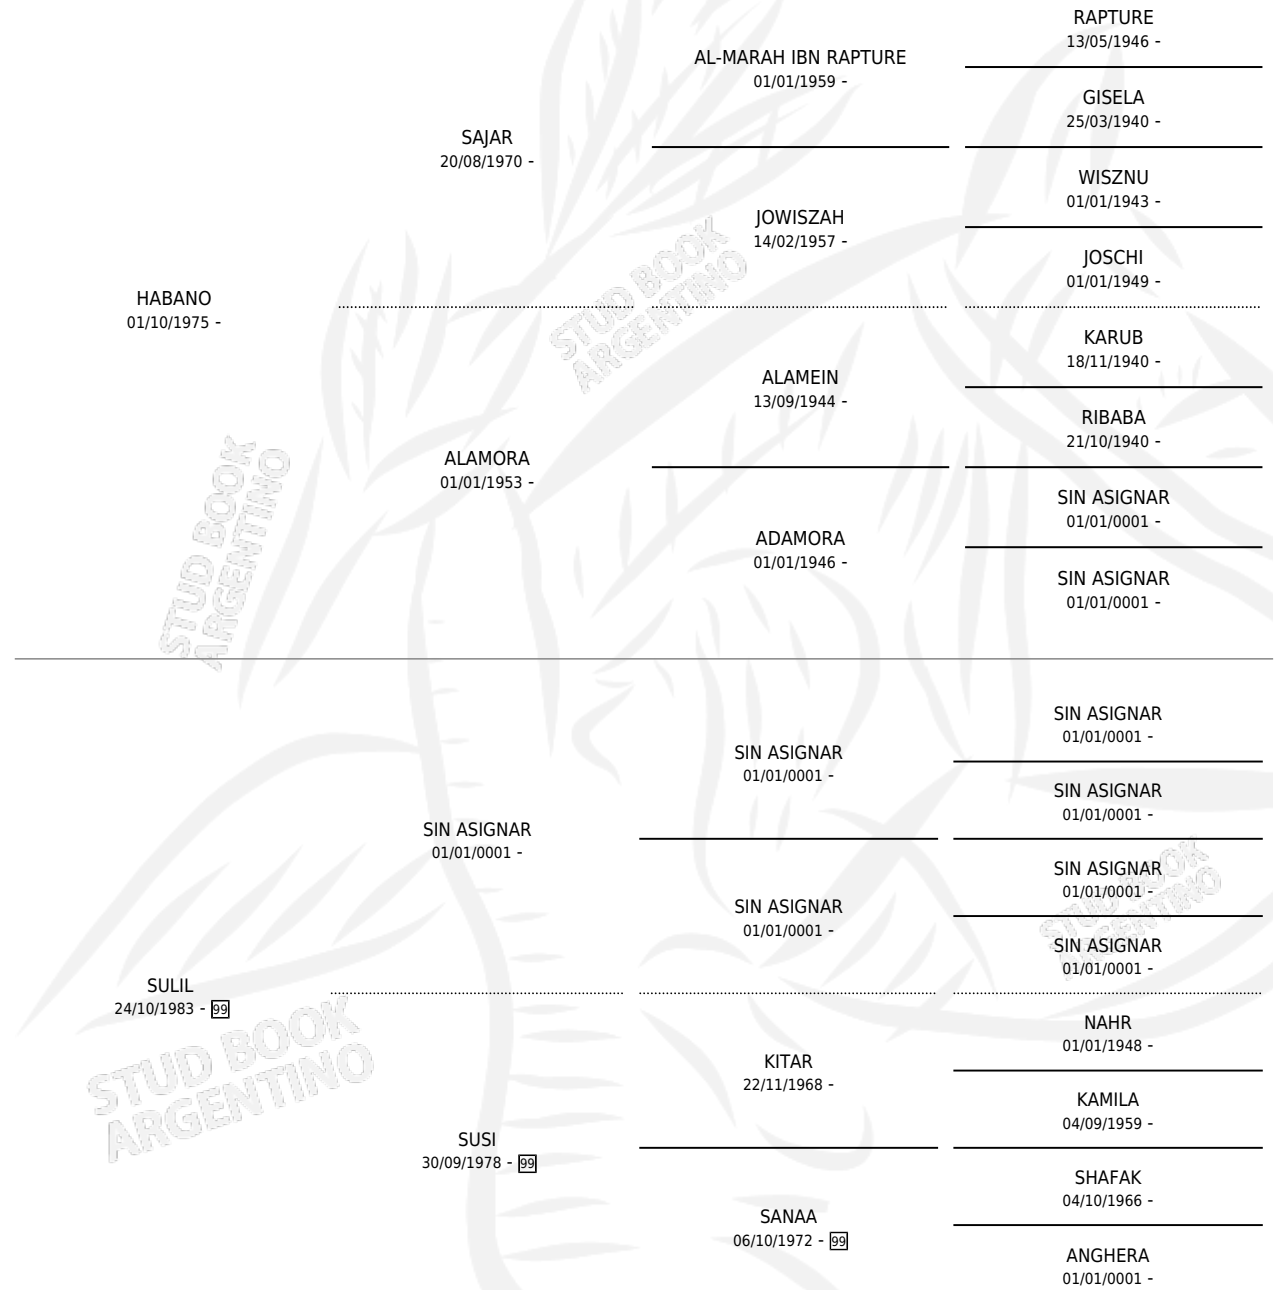

ZUBEBEL

por HABANO y SULIL por SIN ASIGNAR

Argentina · Macho · Tordillo · AP · 13/09/1990
Familia 99 · Volumen 34

ESTADO

TIPIFICACIÓN SANGUÍNEA	X
TIPIFICACIÓN POR ADN	X
PASAPORTE	X
IDENTIFICACIÓN POR MICROCHIP	X
REPRODUCTOR	X

Lugar de nacimiento: San Jose

Criador: Sin dato

PEDIGREE

ZUBEBEL

Datos oficiales del Stud Book Argentino

Documento generado el 10/05/2026

studbook.org.ar