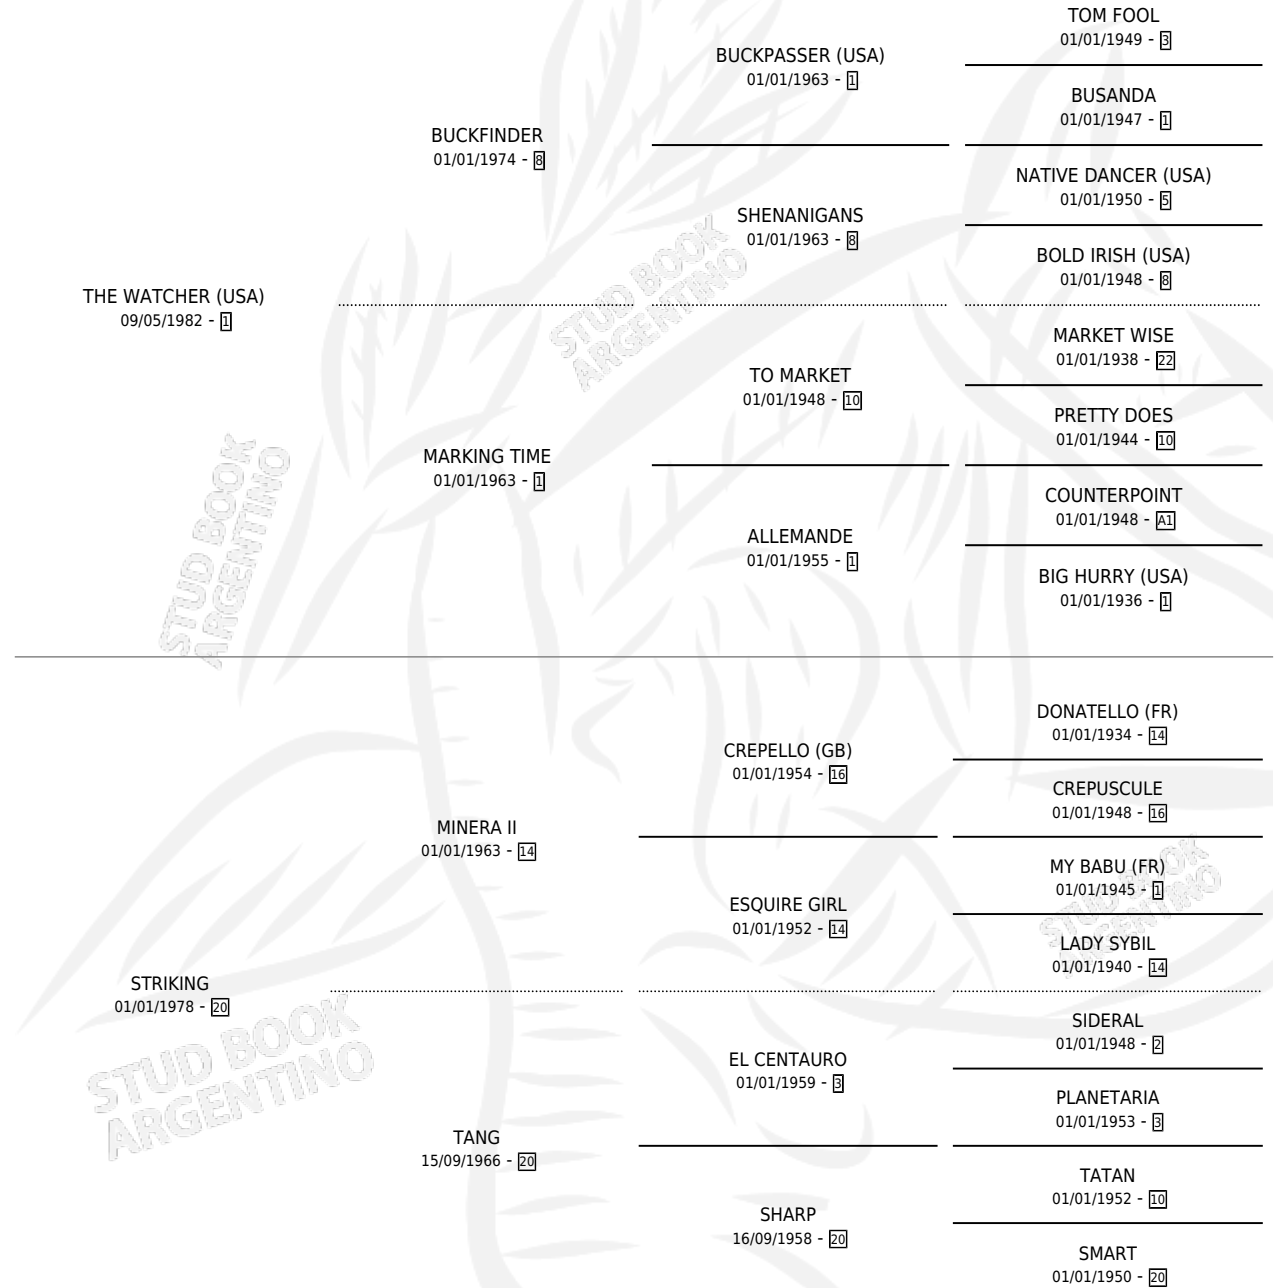

STRIK WAT

por THE WATCHER (USA) y STRIKING por MINERA II

Argentina · Hembra · Alazan · SP · 09/11/1990
Familia 20-a · Volumen 34

ESTADO

TIPIFICACIÓN SANGUÍNEA	X
TIPIFICACIÓN POR ADN	X
PASAPORTE	X
IDENTIFICACIÓN POR MICROCHIP	X
REPRODUCTOR	X

Lugar de nacimiento: El Tala

Criador: Sin dato

PEDIGREE