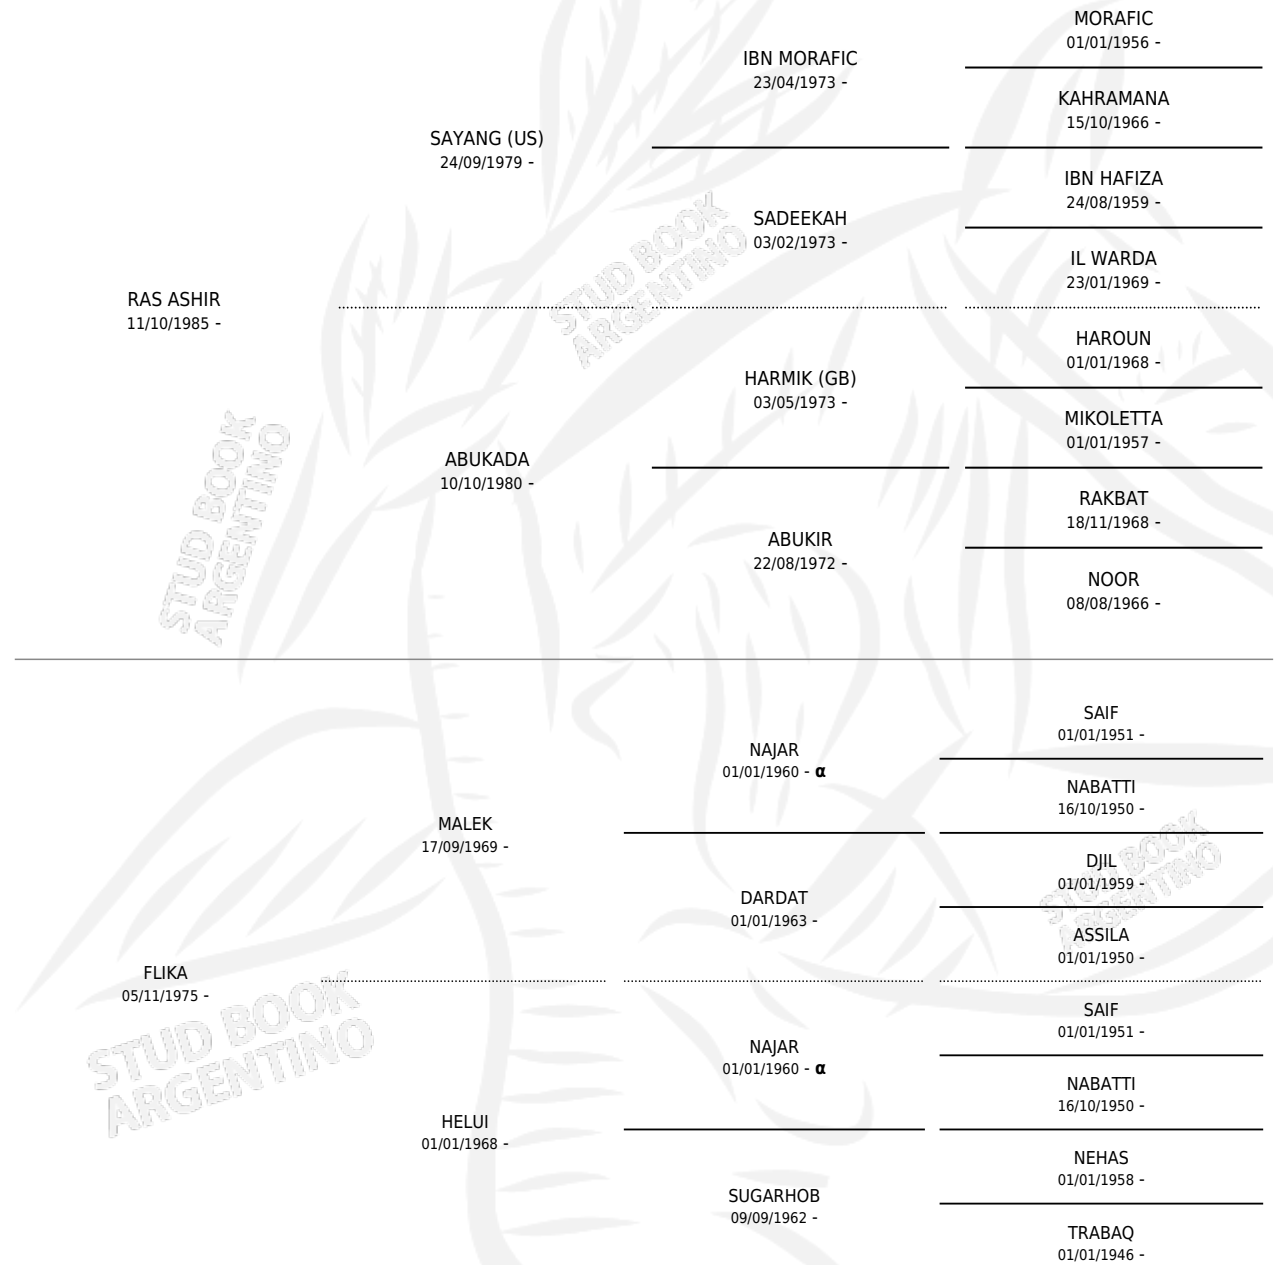

UR HOSSEIN

por RAS ASHIR y FLIKA por MALEK

Argentina · Macho · Tordillo · AP · 08/11/1990
Familia · Volumen 34

ESTADO

| | |
|------------------------------|---|
| TIPIFICACIÓN SANGUÍNEA | X |
| TIPIFICACIÓN POR ADN | X |
| PASAPORTE | X |
| IDENTIFICACIÓN POR MICROCHIP | X |
| REPRODUCTOR | X |

Lugar de nacimiento: Cabra Corral

Criador: Cabra Corral

PEDIGREE

INBREEDING : α

UR HOSSEIN

Datos oficiales del Stud Book Argentino

Documento generado el 04/05/2026

studbook.org.ar