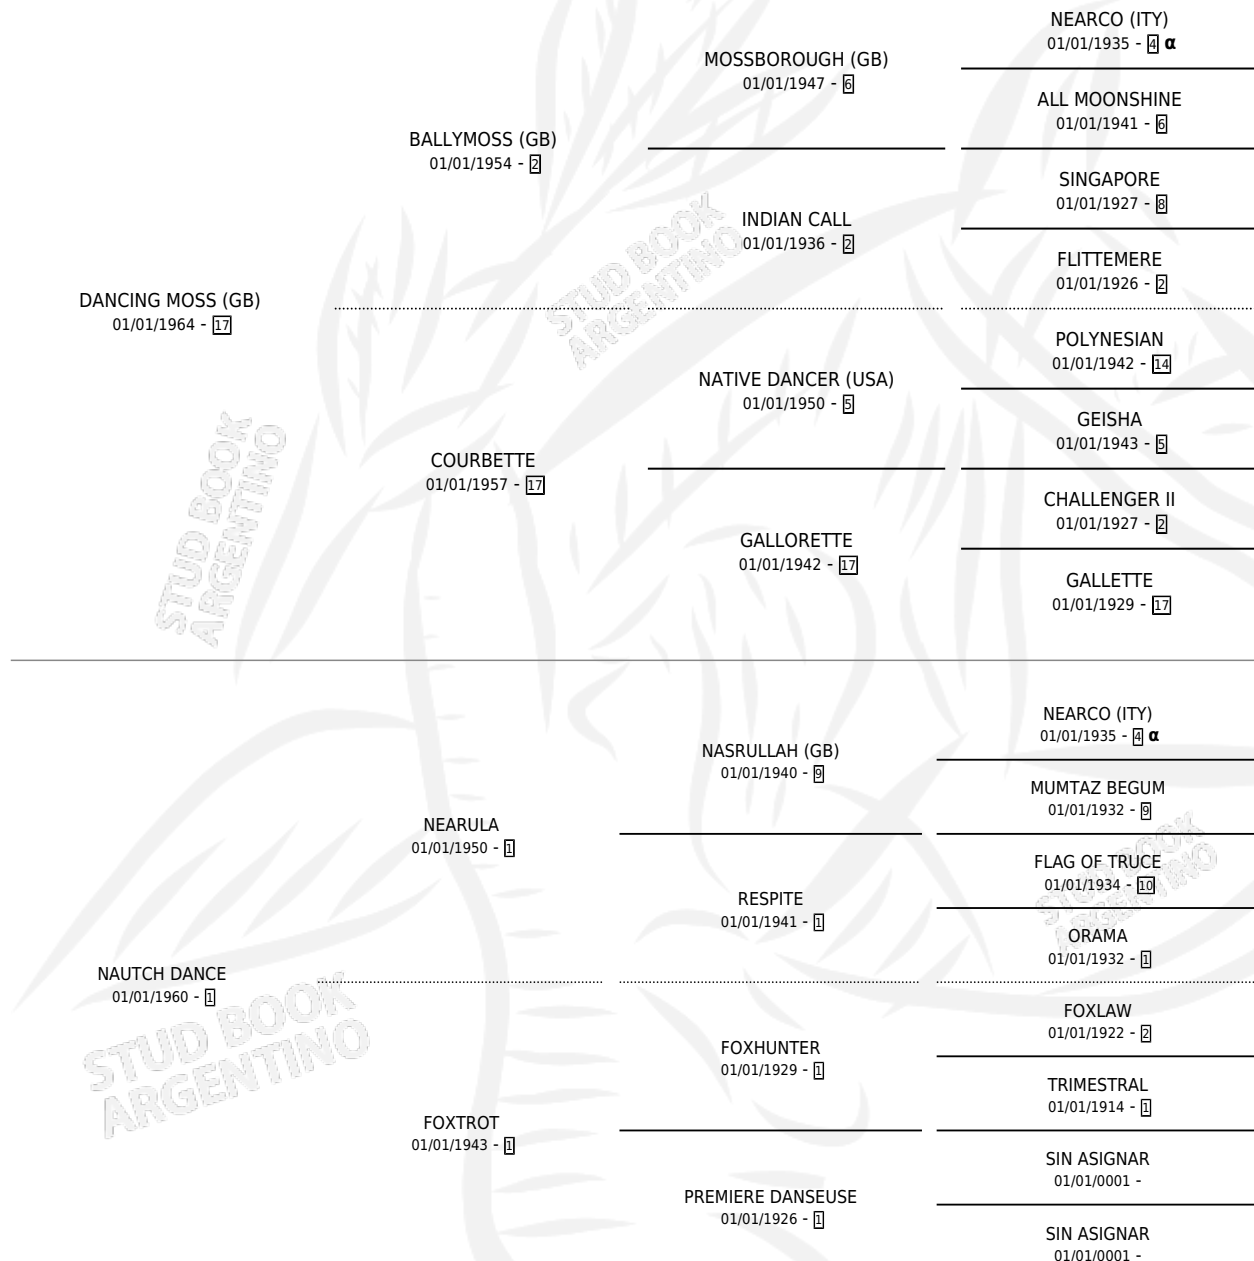

NOW UP

por **DANCING MOSS (GB)** y **NAUTCH DANCE** por **NEARULA**

Argentina · Macho · Zaino Doradillo · SP · 01/01/1971
Familia 1-m · Volumen 27

ESTADO

TIPIFICACIÓN SANGUÍNEA	X
TIPIFICACIÓN POR ADN	X
PASAPORTE	X
IDENTIFICACIÓN POR MICROCHIP	X
REPRODUCTOR	✓

Lugar de nacimiento: Campo particular
Criador: Fenochio Siguifredo Sucesion

~

HIJOS

	MACHOS	HEMBRAS
4 NACIERON	1	3
SIN ACTUACIONES		

PEDIGREE

INBREEDING : α

CAMPAÑA

Solo carreras oficiales de Argentina