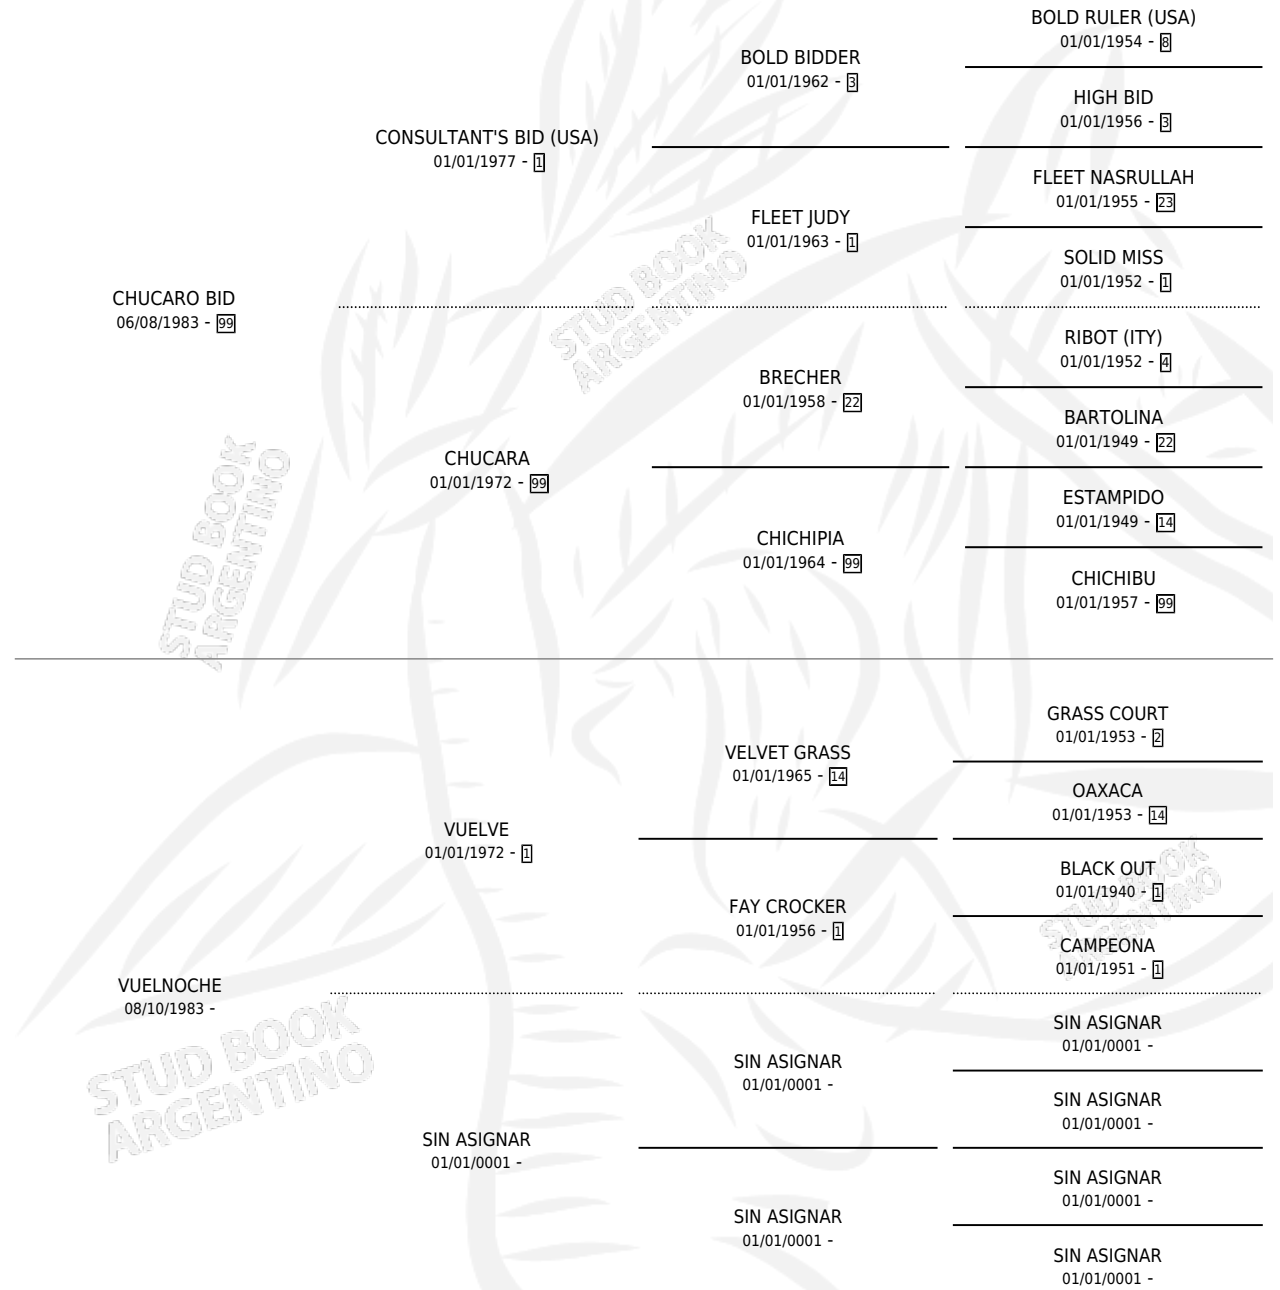

NOCHE BID

por CHUCARO BID y VUELNOCHE por VUELVE

Argentina · Hembra · Zaino Doradillo · SP · 25/11/1990
Familia · Volumen 34

ESTADO

TIPIFICACIÓN SANGUÍNEA	X
TIPIFICACIÓN POR ADN	X
PASAPORTE	X
IDENTIFICACIÓN POR MICROCHIP	X
REPRODUCTOR	X

Lugar de nacimiento: Marisabel

Criador: Sin dato

PEDIGREE