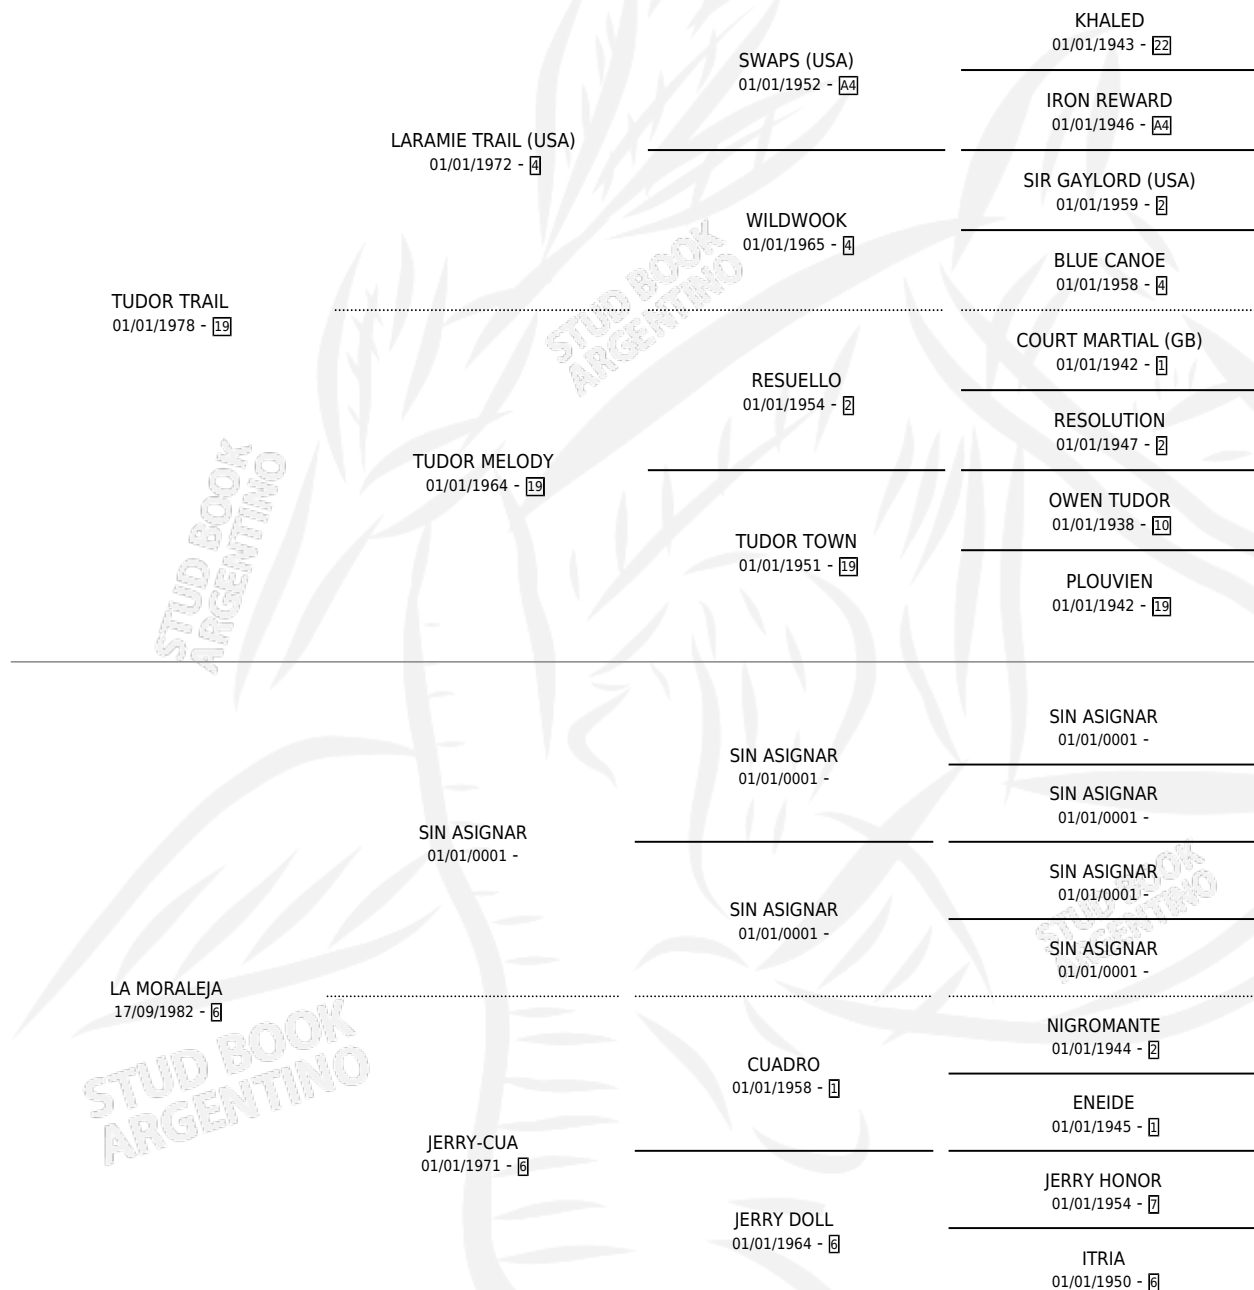

TUDOR'S MORAL

por TUDOR TRAIL y LA MORALEJA por SIN ASIGNAR

Argentina · Macho · Zaino Colorado · SP · 10/11/1990
Familia 6-d · Volumen 34

ESTADO

TIPIFICACIÓN SANGUÍNEA	X
TIPIFICACIÓN POR ADN	X
PASAPORTE	X
IDENTIFICACIÓN POR MICROCHIP	X
REPRODUCTOR	X

Lugar de nacimiento: Marisabel

Criador: Sin dato

PEDIGREE

TUDOR'S MORAL

Datos oficiales del Stud Book Argentino

Documento generado el 15/05/2026

studbook.org.ar