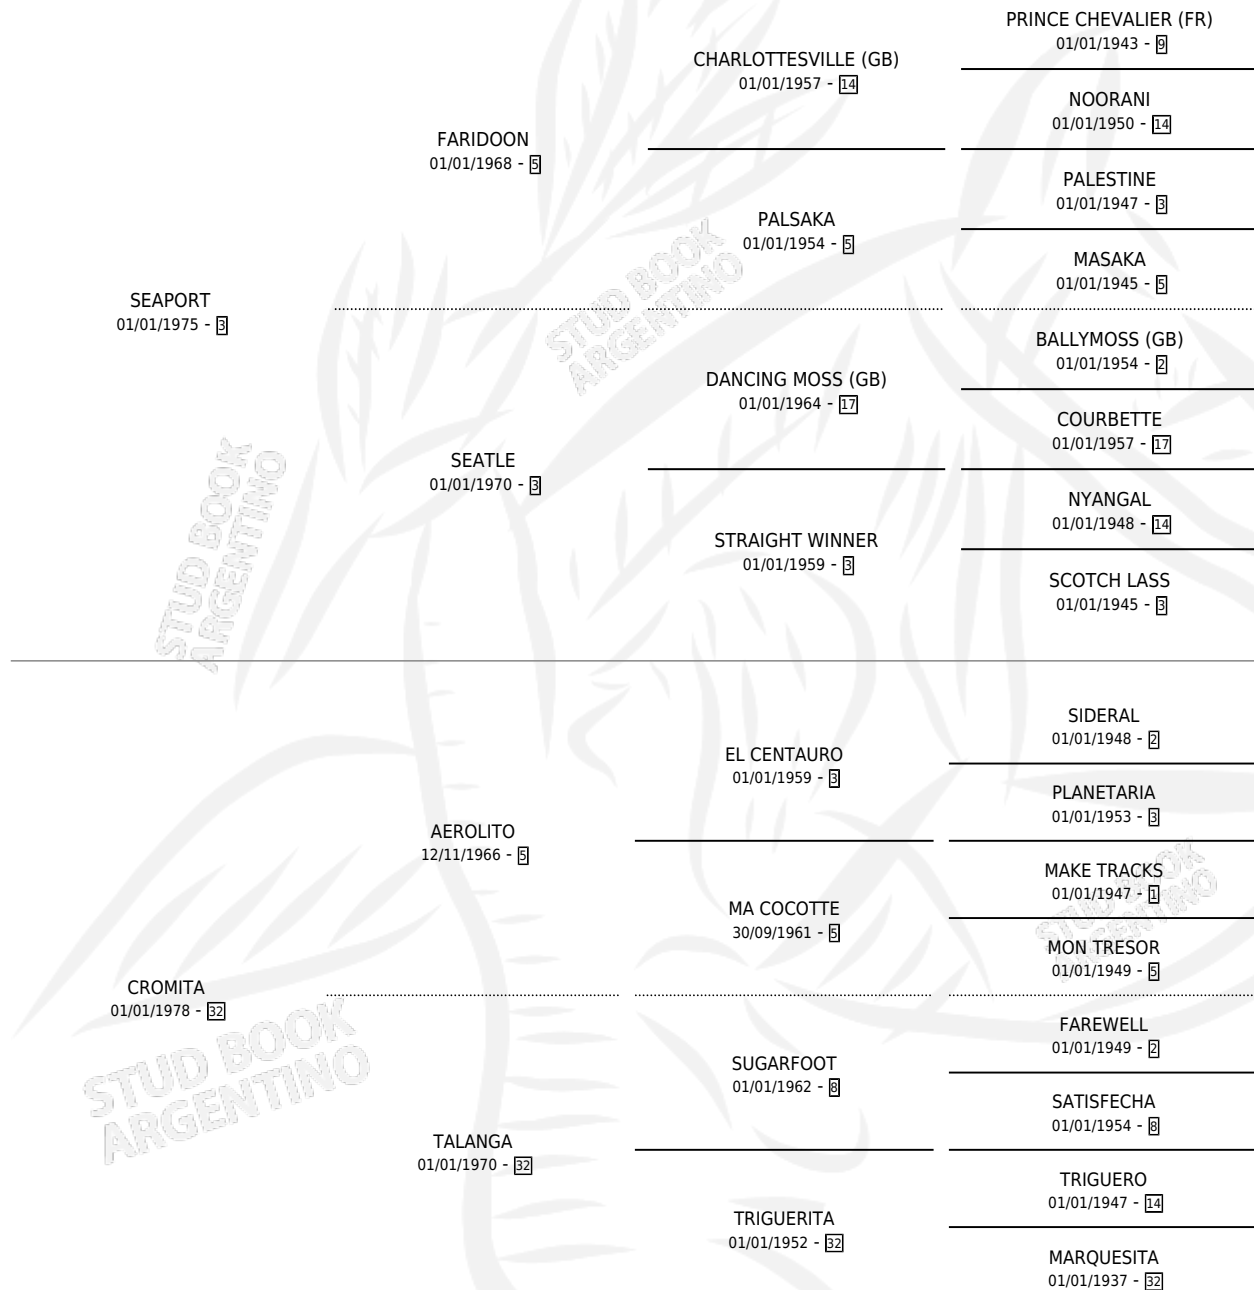

ESPERADA CROM

por SEAPORT y CROMITA por AEROLITO

Argentina · Hembra · Tordillo · SP · 05/11/1990
Familia 32 · Volumen 34

ESTADO

TIPIFICACIÓN SANGUÍNEA	X
TIPIFICACIÓN POR ADN	X
PASAPORTE	X
IDENTIFICACIÓN POR MICROCHIP	X
REPRODUCTOR	X

Lugar de nacimiento: Marisabel

Criador: A los Padres

PEDIGREE