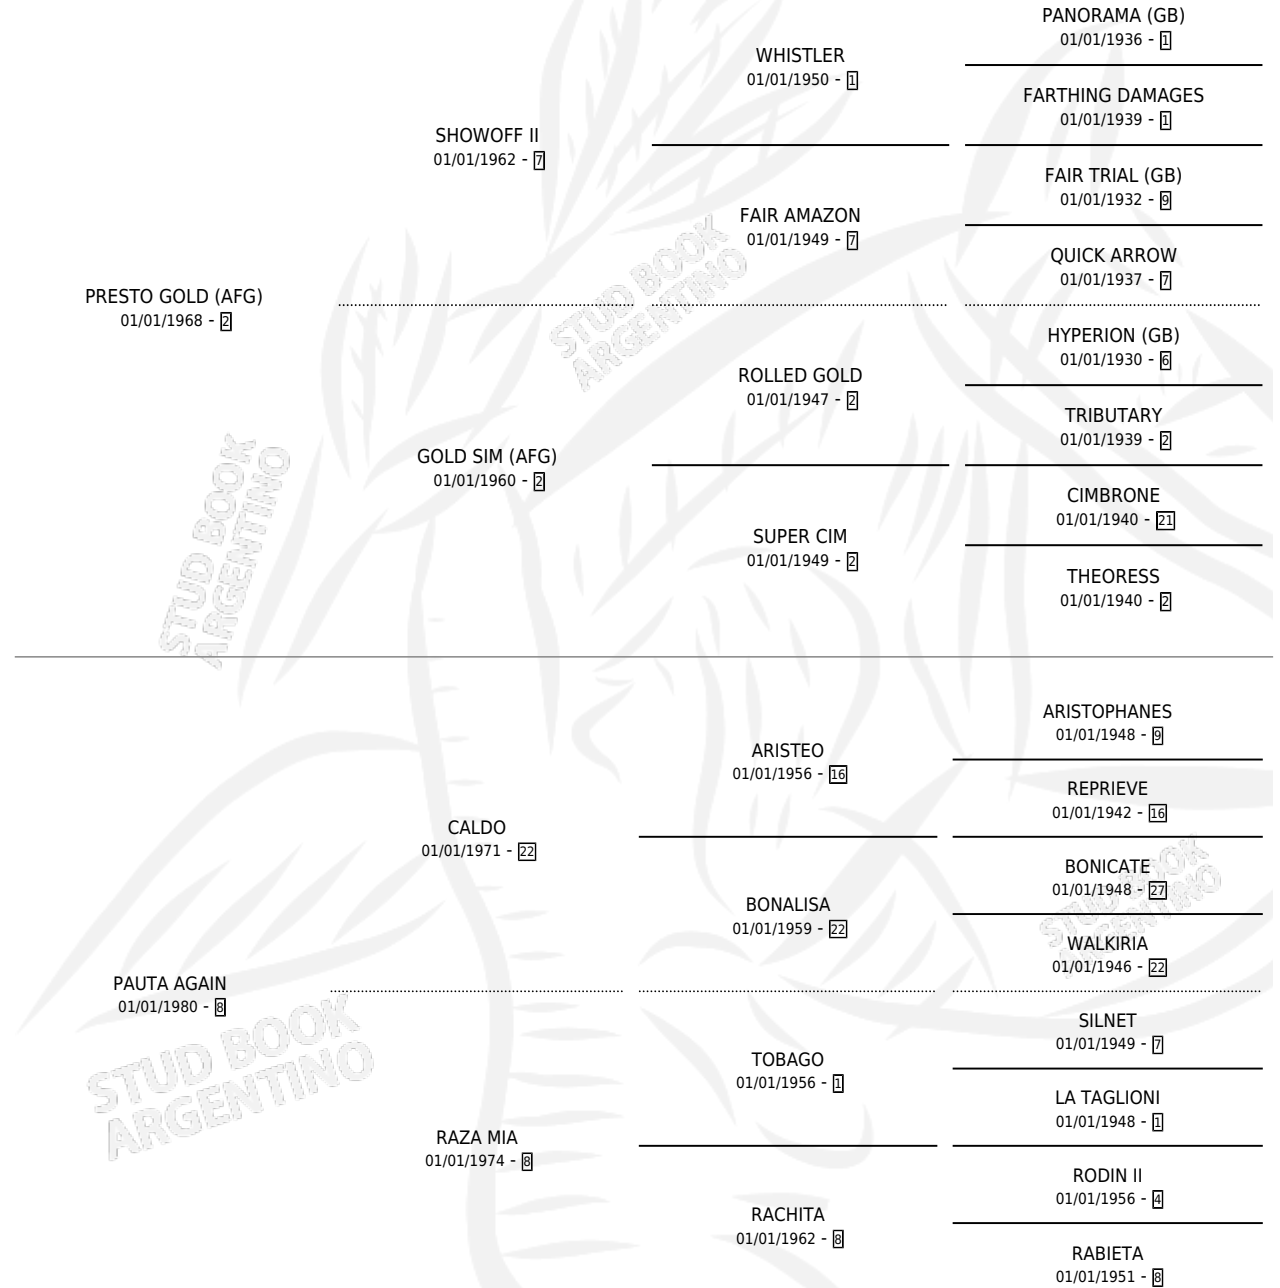

GAUCHA MIMADA

por **PRESTO GOLD (AFG)** y **PAUTA AGAIN** por **CALDO**

Argentina · Hembra · Alazan · SP · 09/11/1990
Familia 8-k · Volumen 34

ESTADO

| | |
|------------------------------|---|
| TIPIFICACIÓN SANGUÍNEA | X |
| TIPIFICACIÓN POR ADN | X |
| PASAPORTE | X |
| IDENTIFICACIÓN POR MICROCHIP | X |
| REPRODUCTOR | X |

Lugar de nacimiento: Los Revoltosos

Criador: Sin dato

PEDIGREE

GAUCHA MIMADA

Datos oficiales del Stud Book Argentino

Documento generado el 05/05/2026

studbook.org.ar