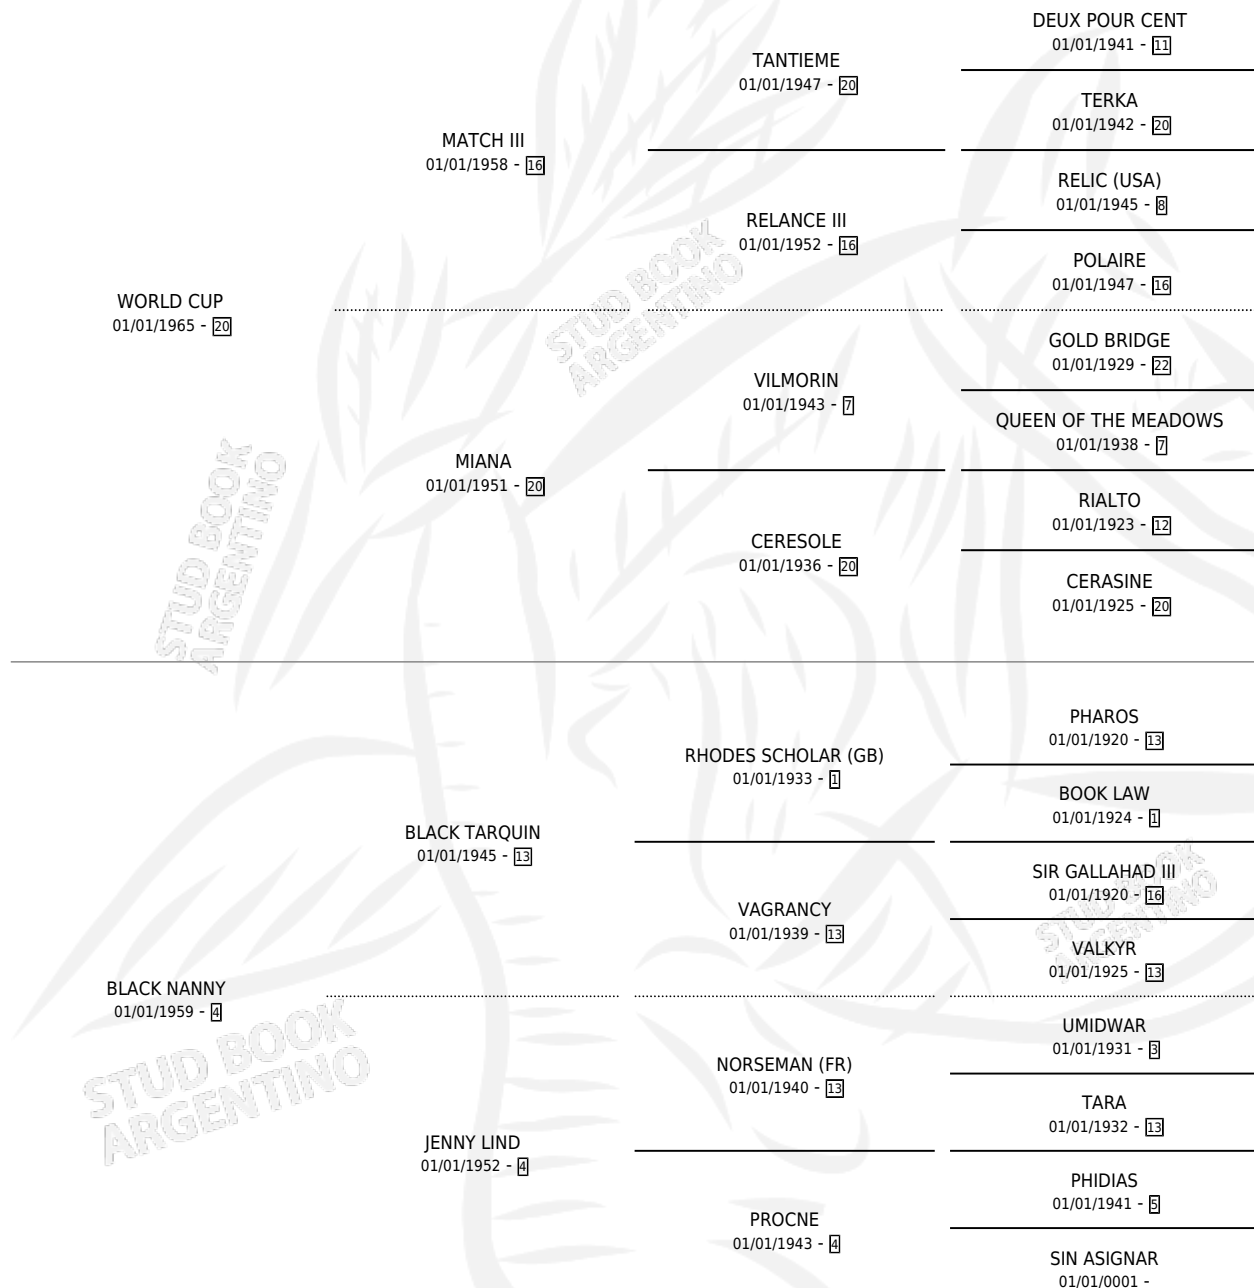

BLACKCAP

por **WORLD CUP** y **BLACK NANNY** por **BLACK TARQUIN**

Argentina · Macho · Alazan Tostado · SP · 19/08/1971
Familia 4-f · Volumen 27

ESTADO

TIPIFICACIÓN SANGUÍNEA	X
TIPIFICACIÓN POR ADN	X
PASAPORTE	X
IDENTIFICACIÓN POR MICROCHIP	X
REPRODUCTOR	X

Lugar de nacimiento: Campo particular

Criador: Sin dato

PEDIGREE