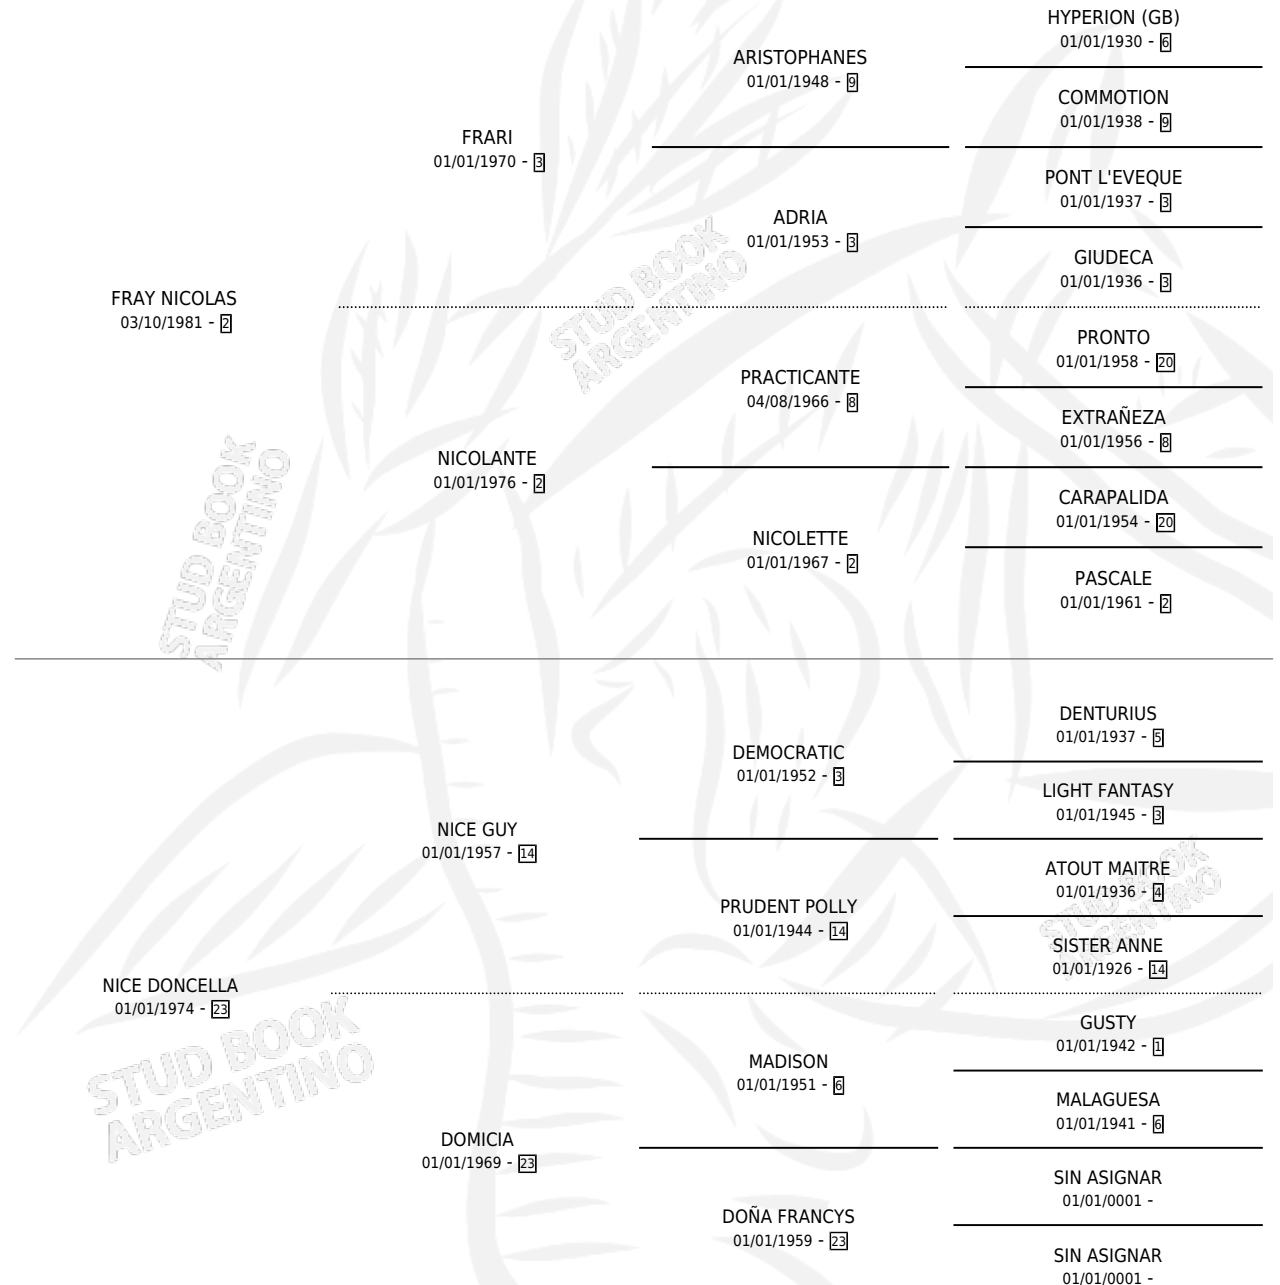

NICE BELLA

por FRAY NICOLAS y NICE DONCELLA por NICE GUY

Argentina · Hembra · Alazan · SP · 29/10/1990
Familia 23-a · Volumen 34

ESTADO

TIPIFICACIÓN SANGUÍNEA	X
TIPIFICACIÓN POR ADN	X
PASAPORTE	X
IDENTIFICACIÓN POR MICROCHIP	X
REPRODUCTOR	X

Lugar de nacimiento: Sin Riesgo

Criador: Gonzalez Jorge Alberto

PEDIGREE